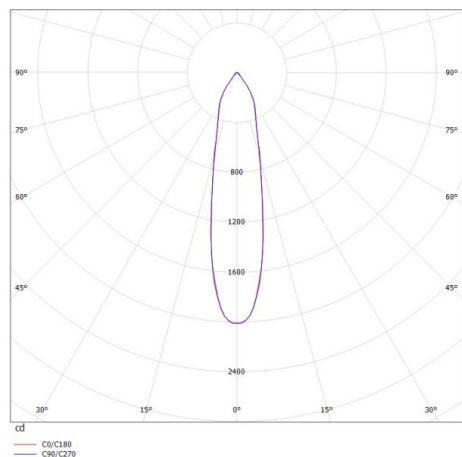

IVY

472-0260790203005

IVY ROUND R INCASSO in alluminio, bianco, simile a RAL 9003, fascio 20°, emissione luminosa diretta, senza alimentatore, max. 200mA, dimmerabilità: vedi alimentatore, IP54/IP20

DISEGNO

DETTAGLI TECNICI

tipo di lampadina	LED 7W
flusso luminoso [lm]	700
corrente second. [mA]	200
temperatura colore [K]	3000K
CRI	>90
Alimentatore	senza alimentatore
Dimmerabilità	vedi alimentatore
area di emissione luce	diretta
ang.del fascio lumin.[°]	20°
classe di tensione [V]	35 VDC
Materiale	alluminio
altezza [mm]	64
diametro [mm]	72
taglio soffitto [mm]	60
profondita d'inc. [mm]	94
classe di protezione[IP]	IP54/IP20
classe di protezione	classe di protezione III
peso netto [kg]	0,27
Colore lampada	bianco
RAL	9003
cod.EAN	9008905932458
durata di vita [h]	L80 B10 20 000
cl. efficienza energ.	D

CURVA DISTRIBUZIONE LUCE

I valori indicati sono nominali. Tolleranza della potenza e del flusso luminoso +/- 10%. Tolleranza della temperatura colore: +/- 150 K. I valori sono riferiti ad una temperatura ambiente di 25°C, salvo diversa indicazione.