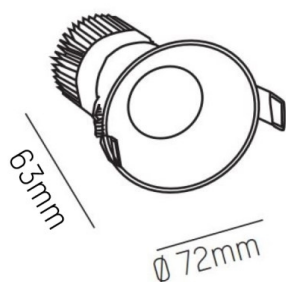

IVY

472-0260790203005

IVY ROUND R INCASSO in alluminio, bianco, simile a RAL 9003, fascio 20°, emissione luminosa diretta, senza alimentatore, max. 200mA, dimmerabilità: vedi alimentatore, IP54/IP20

DISEGNO

DETTAGLI TECNICI

tipo di lampadina	LED 7W
flusso luminoso [lm]	700
corrente second. [mA]	200
temperatura colore [K]	3000K
CRI	>90
Alimentatore	senza alimentatore
Dimmerabilità	vedi alimentatore
area di emissione luce	diretta
ang.del fascio lumin.[°]	20°
classe di tensione [V]	35 VDC
Materiale	alluminio
altezza [mm]	64
diametro [mm]	72
taglio soffitto [mm]	60
profondita d'inc. [mm]	94
classe di protezione[IP]	IP54/IP20
classe di protezione	classe di protezione III
peso netto [kg]	0,27
Colore lampada	bianco
RAL	9003
cod.EAN	9008905932458
durata di vita [h]	L80 B10 20 000
cl. efficienza energ.	D