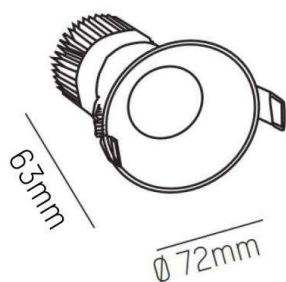

IVY

472-0260790203006

IVY ROUND R EINBAUSTRALER aus Aluminium, schwarz matt, ähnlich RAL 9005, Ausstrahlwinkel 20°, Lichtaustritt direkt, ohne Betriebsgerät, max. 200mA, IP54,

SKIZZE

TECHNISCHE DETAILS

Leuchtmittel	LED 7W
Lichtstrom [lm]	660
Strom Sek. [mA]	200
Lichtfarbe [K]	3000K
CRI	>90
Betriebsgerät	ohne Betriebsgerät
Lichtaustritt	direkt
Ausstrahlwinkel [°]	20°
Spannung [V]	35 VDC
Material	Aluminium
Höhe [mm]	64
Durchmesser [mm]	72
D-Ausschn. [mm]	60
Einbautiefe [mm]	94
Schutzart [IP]	IP54
Schutzklasse	Schutzklasse III
Nettogewicht [kg]	0,26
Farbe Leuchte	schwarz matt
RAL	9005
EAN-Nummer	9008905918551
Lebensdauer [h]	L80 B10 20 000
Energieeffizienzkl.	E

LICHTVERTEILUNGSKURVE

Die Werte sind Bemessungswerte. Leistung und Lichtstrom unterliegen initial einer Toleranz von +/- 10%. Toleranz der Farbtemperatur: +/- 150 K. Die Werte gelten wenn nicht anders angegeben für eine Umgebungstemperatur von 25°C.