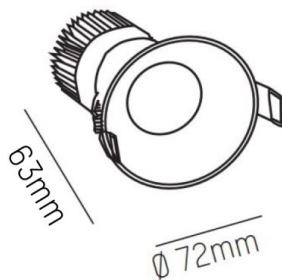

IVY

472-0260790203006

IVY ROUND R EINBAUSTRALER aus Aluminium, schwarz matt, ähnlich RAL 9005, Ausstrahlwinkel 20°, Lichtaustritt direkt, ohne Betriebsgerät, max. 200mA, Dimmbarkeit: siehe Betriebsgerät, IP54/IP20,

SKIZZE

TECHNISCHE DETAILS

Leuchtmittel	LED 7W
Lichtstrom [lm]	660
Strom Sek. [mA]	200
Lichtfarbe [K]	3000K
CRI	>90
Betriebsgerät	ohne Betriebsgerät
Dimmbarkeit	siehe Betriebsgerät
Lichtaustritt	direkt
Ausstrahlwinkel [°]	20°
Spannung [V]	35 VDC
Material	Aluminium
Höhe [mm]	64
Durchmesser [mm]	72
D-Ausschn. [mm]	60
Einbautiefe [mm]	94
Schutzart [IP]	IP54/IP20
Schutzklasse	Schutzklasse III
Nettogewicht [kg]	0,26
Farbe Leuchte	schwarz matt
RAL	9005
EAN-Nummer	9008905918551
Lebensdauer [h]	L80 B10 20 000
Energieeffizienzkl.	D

LICHTVERTEILUNGSKURVE

Die Werte sind Bemessungswerte. Leistung und Lichtstrom unterliegen initial einer Toleranz von +/- 10%. Toleranz der Farbtemperatur: +/- 150 K. Die Werte gelten wenn nicht anders angegeben für eine Umgebungstemperatur von 25°C.