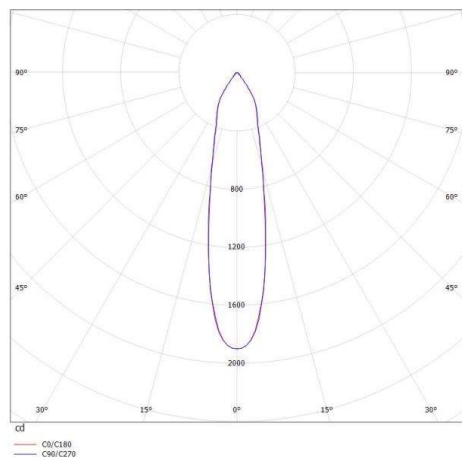

IVY

472-0260790203006

IVY ROUND R EINBAUSTRALER aus Aluminium, schwarz matt, ähnlich RAL 9005, Ausstrahlwinkel 20°, Lichtaustritt direkt, ohne Betriebsgerät, max. 200mA, IP54,

SKIZZE

TECHNISCHE DETAILS

Leuchtmittel	LED 7W
Lichtstrom [lm]	660
Strom Sek. [mA]	200
Lichtfarbe [K]	3000K
CRI	>90
Betriebsgerät	ohne Betriebsgerät
Lichtaustritt	direkt
Ausstrahlwinkel [°]	20°
Spannung [V]	35 VDC
Material	Aluminium
Höhe [mm]	64
Durchmesser [mm]	72
D-Ausschn. [mm]	60
Einbautiefe [mm]	94
Schutzart [IP]	IP54
Schutzklasse	Schutzklasse III
Nettogewicht [kg]	0,26
Farbe Leuchte	schwarz matt
RAL	9005
EAN-Nummer	9008905918551
Lebensdauer [h]	L80 B10 20 000
Energieeffizienzkl.	E

LICHTVERTEILUNGSKURVE

Die Werte sind Bemessungswerte. Leistung und Lichtstrom unterliegen initial einer Toleranz von +/- 10%. Toleranz der Farbtemperatur: +/- 150 K. Die Werte gelten wenn nicht anders angegeben für eine Umgebungstemperatur von 25°C.