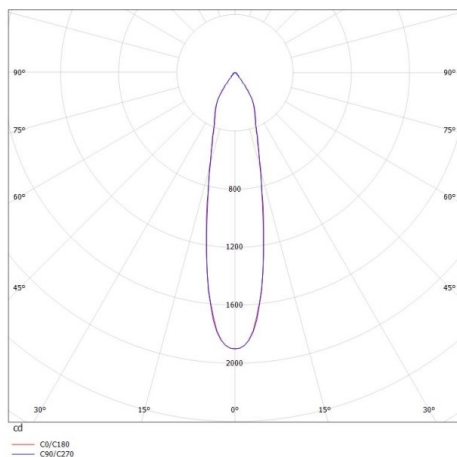

IVY

472-0260790203006

IVY ROUND R EINBAUSTRALER aus Aluminium, schwarz matt, ähnlich RAL 9005, Ausstrahlwinkel 20°, Lichtaustritt direkt, ohne Betriebsgerät, max. 200mA, Dimmbarkeit: siehe Betriebsgerät, IP54/IP20,

SKIZZE

TECHNISCHE DETAILS

Leuchtmittel	LED 7W
Lichtstrom [lm]	660
Strom Sek. [mA]	200
Lichtfarbe [K]	3000K
CRI	>90
Betriebsgerät	ohne Betriebsgerät
Dimmbarkeit	siehe Betriebsgerät
Lichtaustritt	direkt
Ausstrahlwinkel [°]	20°
Spannung [V]	35 VDC
Material	Aluminium
Höhe [mm]	64
Durchmesser [mm]	72
D-Ausschn. [mm]	60
Einbautiefe [mm]	94
Schutzart [IP]	IP54/IP20
Schutzklasse	Schutzklasse III
Nettogewicht [kg]	0,26
Farbe Leuchte	schwarz matt
RAL	9005
EAN-Nummer	9008905918551
Lebensdauer [h]	L80 B10 20 000
Energieeffizienzkl.	D

LICHTVERTEILUNGSKURVE

Die Werte sind Bemessungswerte. Leistung und Lichtstrom unterliegen initial einer Toleranz von +/- 10%. Toleranz der Farbtemperatur: +/- 150 K. Die Werte gelten wenn nicht anders angegeben für eine Umgebungstemperatur von 25°C.