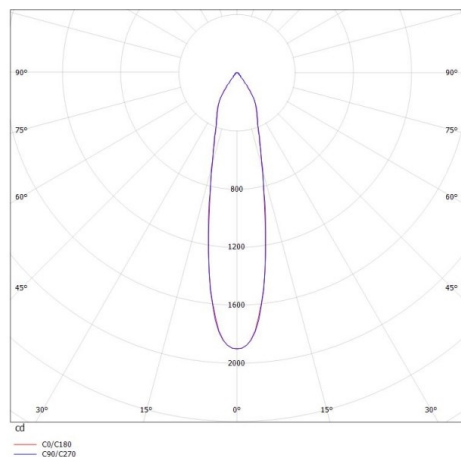

IVY

472-0260790203006

IVY ROUND R INCASSO in alluminio, nero opaco, simile a RAL 9005, fascio 20°, emissione luminosa diretta, senza alimentatore, max. 200mA, dimmerabilità: vedi alimentatore, IP54/IP20

DISEGNO

DETTAGLI TECNICI

tipo di lampadina	LED 7W
flusso luminoso [lm]	660
corrente second. [mA]	200
temperatura colore [K]	3000K
CRI	>90
Alimentatore	senza alimentatore
Dimmerabilità	vedi alimentatore
area di emissione luce	diretta
ang.del fascio lumin.[°]	20°
classe di tensione [V]	35 VDC
Materiale	alluminio
altezza [mm]	64
diametro [mm]	72
taglio soffitto [mm]	60
profondita d'inc. [mm]	94
classe di protezione[IP]	IP54/IP20
classe di protezione	classe di protezione III
peso netto [kg]	0,26
Colore lampada	nero opaco
RAL	9005
cod.EAN	9008905918551
durata di vita [h]	L80 B10 20 000
cl. efficienza energ.	D

CURVA DISTRIBUZIONE LUCE

I valori indicati sono nominali. Tolleranza della potenza e del flusso luminoso +/- 10%. Tolleranza della temperatura colore: +/- 150 K. I valori sono riferiti ad una temperatura ambiente di 25°C, salvo diversa indicazione.