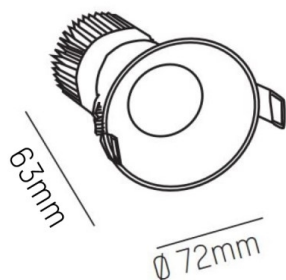

IVY

472-0260790203006

IVY ROUND R INCASSO in alluminio, nero opaco, simile a RAL 9005, fascio 20°, emissione luminosa diretta, senza alimentatore, max. 200mA, dimmerabilità: vedi alimentatore, IP54/IP20

DISEGNO

DETTAGLI TECNICI

tipo di lampadina	LED 7W
flusso luminoso [lm]	660
corrente second. [mA]	200
temperatura colore [K]	3000K
CRI	>90
Alimentatore	senza alimentatore
Dimmerabilità	vedi alimentatore
area di emissione luce	diretta
ang.del fascio lumin.[°]	20°
classe di tensione [V]	35 VDC
Materiale	alluminio
altezza [mm]	64
diametro [mm]	72
taglio soffitto [mm]	60
profondita d'inc. [mm]	94
classe di protezione[IP]	IP54/IP20
classe di protezione	classe di protezione III
peso netto [kg]	0,26
Colore lampada	nero opaco
RAL	9005
cod.EAN	9008905918551
durata di vita [h]	L80 B10 20 000
cl. efficienza energ.	D