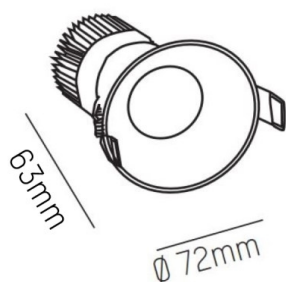

IVY

472-0260790403005

IVY ROUND R EINBAUSTRALER aus Aluminium, weiß, ähnlich RAL 9003, Ausstrahlwinkel 40°, Lichtaustritt direkt, ohne Betriebsgerät, max. 200mA, Dimmbarkeit: siehe Betriebsgerät, IP54/IP20,

SKIZZE

TECHNISCHE DETAILS

Leuchtmittel	LED 7W
Lichtstrom [lm]	640
Strom Sek. [mA]	200
Lichtfarbe [K]	3000K
CRI	>90
Betriebsgerät	ohne Betriebsgerät
Dimmbarkeit	siehe Betriebsgerät
Lichtaustritt	direkt
Ausstrahlwinkel [°]	40°
Spannung [V]	35 VDC
Material	Aluminium
Höhe [mm]	64
Durchmesser [mm]	72
D-Ausschn. [mm]	60
Einbautiefe [mm]	94
Schutzart [IP]	IP54/IP20
Schutzklasse	Schutzklasse III
Nettogewicht [kg]	0,27
Farbe Leuchte	weiß
RAL	9003
EAN-Nummer	9008905809279
Lebensdauer [h]	L80 B10 20 000
Energieeffizienzkl.	D