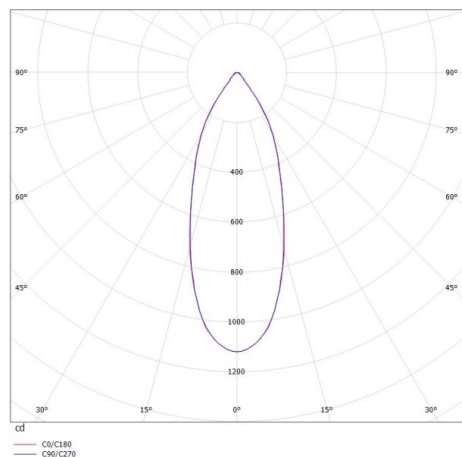

IVY

472-0260790403005

IVY ROUND R EINBAUSTRALER aus Aluminium, weiß, ähnlich RAL 9003, Ausstrahlwinkel 40°, Lichtaustritt direkt, ohne Betriebsgerät, max. 200mA, Dimmbarkeit: siehe Betriebsgerät, IP54/IP20,

SKIZZE

TECHNISCHE DETAILS

Leuchtmittel	LED 7W
Lichtstrom [lm]	640
Strom Sek. [mA]	200
Lichtfarbe [K]	3000K
CRI	>90
Betriebsgerät	ohne Betriebsgerät
Dimmbarkeit	siehe Betriebsgerät
Lichtaustritt	direkt
Ausstrahlwinkel [°]	40°
Spannung [V]	35 VDC
Material	Aluminium
Höhe [mm]	64
Durchmesser [mm]	72
D-Ausschn. [mm]	60
Einbautiefe [mm]	94
Schutzart [IP]	IP54/IP20
Schutzklasse	Schutzklasse III
Nettogewicht [kg]	0,27
Farbe Leuchte	weiß
RAL	9003
EAN-Nummer	9008905809279
Lebensdauer [h]	L80 B10 20 000
Energieeffizienzkl.	D

LICHTVERTEILUNGSKURVE

Die Werte sind Bemessungswerte. Leistung und Lichtstrom unterliegen initial einer Toleranz von +/- 10%. Toleranz der Farbtemperatur: +/- 150 K. Die Werte gelten wenn nicht anders angegeben für eine Umgebungstemperatur von 25°C.