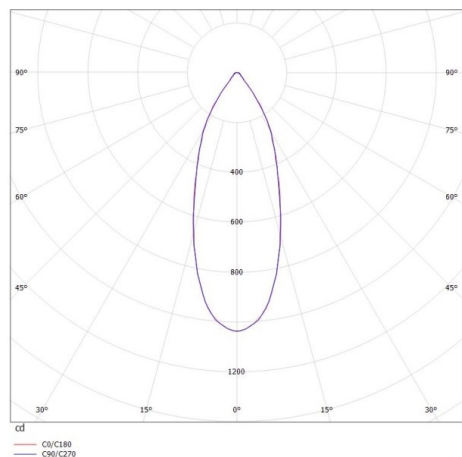

IVY

472-0260790403006

IVY ROUND R EINBAUSTRALER aus Aluminium, schwarz matt, ähnlich RAL 9005, Ausstrahlwinkel 40°, Lichtaustritt direkt, ohne Betriebsgerät, max. 200mA, Dimmbarkeit: siehe Betriebsgerät, IP54/IP20,

SKIZZE

TECHNISCHE DETAILS

Leuchtmittel	LED 7W
Lichtstrom [lm]	630
Strom Sek. [mA]	200
Lichtfarbe [K]	3000K
CRI	>90
Betriebsgerät	ohne Betriebsgerät
Dimmbarkeit	siehe Betriebsgerät
Lichtaustritt	direkt
Ausstrahlwinkel [°]	40°
Spannung [V]	35 VDC
Material	Aluminium
Höhe [mm]	63
Durchmesser [mm]	72
D-Ausschn. [mm]	60
Einbautiefe [mm]	94
Schutzart [IP]	IP54/IP20
Schutzklasse	Schutzklasse III
Nettogewicht [kg]	0,27
Farbe Leuchte	schwarz matt
RAL	9005
EAN-Nummer	9008905845727
Lebensdauer [h]	L80 B10 20 000
Energieeffizienzkl.	D

LICHTVERTEILUNGSKURVE

Die Werte sind Bemessungswerte. Leistung und Lichtstrom unterliegen initial einer Toleranz von +/- 10%. Toleranz der Farbtemperatur: +/- 150 K. Die Werte gelten wenn nicht anders angegeben für eine Umgebungstemperatur von 25°C.