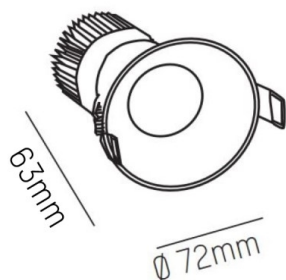

IVY

472-0260790403006

IVY ROUND R EINBAUSTRALER aus Aluminium, schwarz matt, ähnlich RAL 9005, Ausstrahlwinkel 40°, Lichtaustritt direkt, ohne Betriebsgerät, max. 200mA, Dimmbarkeit: siehe Betriebsgerät, IP54/IP20,

SKIZZE

TECHNISCHE DETAILS

Leuchtmittel	LED 7W
Lichtstrom [lm]	630
Strom Sek. [mA]	200
Lichtfarbe [K]	3000K
CRI	>90
Betriebsgerät	ohne Betriebsgerät
Dimmbarkeit	siehe Betriebsgerät
Lichtaustritt	direkt
Ausstrahlwinkel [°]	40°
Spannung [V]	35 VDC
Material	Aluminium
Höhe [mm]	63
Durchmesser [mm]	72
D-Ausschn. [mm]	60
Einbautiefe [mm]	94
Schutzart [IP]	IP54/IP20
Schutzklasse	Schutzklasse III
Nettogewicht [kg]	0,27
Farbe Leuchte	schwarz matt
RAL	9005
EAN-Nummer	9008905845727
Lebensdauer [h]	L80 B10 20 000
Energieeffizienzkl.	D

LICHTVERTEILUNGSKURVE

Die Werte sind Bemessungswerte. Leistung und Lichtstrom unterliegen initial einer Toleranz von +/- 10%. Toleranz der Farbtemperatur: +/- 150 K. Die Werte gelten wenn nicht anders angegeben für eine Umgebungstemperatur von 25°C.