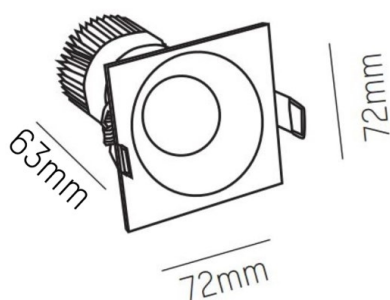

IVY

472-0270790203005

IVY SQUARE R INCASSO in alluminio, bianco, simile a RAL 9003, fascio 20°, emissione luminosa diretta, senza alimentatore, max. 200mA, dimmerabilità: vedi alimentatore, IP54/IP20

DISEGNO

DETTAGLI TECNICI

tipo di lampadina	LED 7W
flusso luminoso [lm]	700
corrente second. [mA]	200
temperatura colore [K]	3000K
CRI	>90
Alimentatore	senza alimentatore
Dimmerabilità	vedi alimentatore
area di emissione luce	diretta
ang.del fascio lumin.[°]	20°
classe di tensione [V]	35 VDC
Materiale	alluminio
lunghezza [mm]	72
larghezza [mm]	72
altezza [mm]	64
taglio soffitto [mm]	60
profondità d'inc. [mm]	94
classe di protezione[IP]	IP54/IP20
classe di protezione	classe di protezione III
peso netto [kg]	0,19
Colore lampada	bianco
RAL	9003
cod.EAN	9008905797170
durata di vita [h]	L80 B10 20 000
cl. efficienza energ.	D