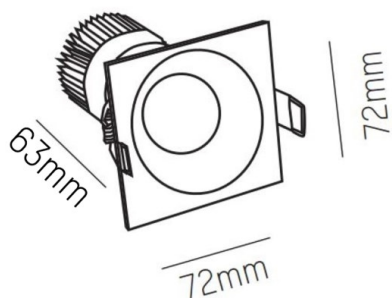

IVY

472-0270790203005

IVY SQUARE R INCASSO in alluminio, bianco, simile a RAL 9003, fascio 20°, emissione luminosa diretta, senza alimentatore, max. 200mA, dimmerabilità: vedi alimentatore, IP54/IP20

DISEGNO

DETTAGLI TECNICI

tipo di lampadina	LED 7W
flusso luminoso [lm]	700
corrente second. [mA]	200
temperatura colore [K]	3000K
CRI	>90
Alimentatore	senza alimentatore
Dimmerabilità	vedi alimentatore
area di emissione luce	diretta
ang.del fascio lumin.[°]	20°
classe di tensione [V]	35 VDC
Materiale	alluminio
lunghezza [mm]	72
larghezza [mm]	72
altezza [mm]	64
taglio soffitto [mm]	60
profondità d'inc. [mm]	94
classe di protezione [IP]	IP54/IP20
classe di protezione	classe di protezione III
peso netto [kg]	0,19
Colore lampada	bianco
RAL	9003
cod.EAN	9008905797170
durata di vita [h]	L80 B10 20 000
cl. efficienza energ.	D