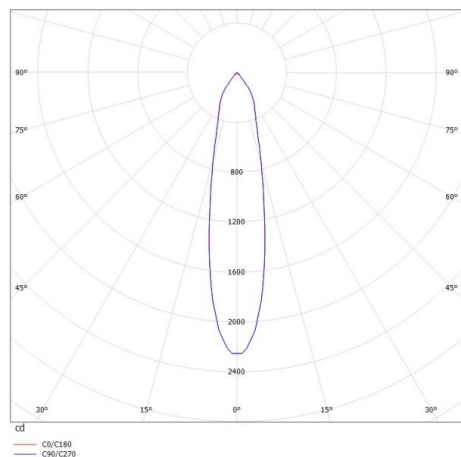

IVY

472-0270790203005

IVY SQUARE R INCASSO in alluminio, bianco, simile a RAL 9003, fascio 20°, emissione luminosa diretta, senza alimentatore, max. 200mA, dimmerabilità: vedi alimentatore, IP54/IP20

DISEGNO

DETTAGLI TECNICI

tipo di lampadina	LED 7W
flusso luminoso [lm]	700
corrente second. [mA]	200
temperatura colore [K]	3000K
CRI	>90
Alimentatore	senza alimentatore
Dimmerabilità	vedi alimentatore
area di emissione luce	diretta
ang.del fascio lumin.[°]	20°
classe di tensione [V]	35 VDC
Materiale	alluminio
lunghezza [mm]	72
larghezza [mm]	72
altezza [mm]	64
taglio soffitto [mm]	60
profondità d'inc. [mm]	94
classe di protezione [IP]	IP54/IP20
classe di protezione	classe di protezione III
peso netto [kg]	0,19
Colore lampada	bianco
RAL	9003
cod.EAN	9008905797170
durata di vita [h]	L80 B10 20 000
cl. efficienza energ.	D

CURVA DISTRIBUZIONE LUCE

I valori indicati sono nominali. Tolleranza della potenza e del flusso luminoso +/- 10%. Tolleranza della temperatura colore: +/- 150 K. I valori sono riferiti ad una temperatura ambiente di 25°C, salvo diversa indicazione.