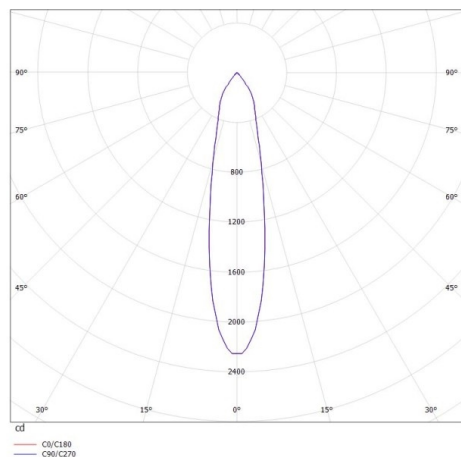

IVY

472-0270790203005

IVY SQUARE R INCASSO in alluminio, bianco, simile a RAL 9003, fascio 20°, emissione luminosa diretta, senza alimentatore, max. 200mA, dimmerabilità: vedi alimentatore, IP54/IP20

DISEGNO

DETTAGLI TECNICI

tipo di lampadina	LED 7W
flusso luminoso [lm]	700
corrente second. [mA]	200
temperatura colore [K]	3000K
CRI	>90
Alimentatore	senza alimentatore
Dimmerabilità	vedi alimentatore
area di emissione luce	diretta
ang.del fascio lumin.[°]	20°
classe di tensione [V]	35 VDC
Materiale	alluminio
lunghezza [mm]	72
larghezza [mm]	72
altezza [mm]	64
taglio soffitto [mm]	60
profondità d'inc. [mm]	94
classe di protezione[IP]	IP54/IP20
classe di protezione	classe di protezione III
peso netto [kg]	0,19
Colore lampada	bianco
RAL	9003
cod.EAN	9008905797170
durata di vita [h]	L80 B10 20 000
cl. efficienza energ.	D

CURVA DISTRIBUZIONE LUCE

I valori indicati sono nominali. Tolleranza della potenza e del flusso luminoso +/- 10%. Tolleranza della temperatura colore: +/- 150 K. I valori sono riferiti ad una temperatura ambiente di 25°C, salvo diversa indicazione.