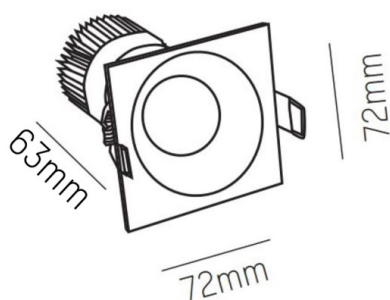

IVY

472-0270790203006

IVY SQUARE R INCASSO in alluminio, nero opaco, simile a RAL 9005, fascio 20°, emissione luminosa diretta, senza alimentatore, max. 200mA, dimmerabilità: vedi alimentatore, IP54/IP20

DISEGNO

DETTAGLI TECNICI

tipo di lampadina	LED 7W
flusso luminoso [lm]	660
corrente second. [mA]	200
temperatura colore [K]	3000K
CRI	>90
Alimentatore	senza alimentatore
Dimmerabilità	vedi alimentatore
area di emissione luce	diretta
ang.del fascio lumin.[°]	20°
classe di tensione [V]	35 VDC
Materiale	alluminio
lunghezza [mm]	72
larghezza [mm]	72
altezza [mm]	64
taglio soffitto [mm]	60
profondità d'inc. [mm]	94
classe di protezione[IP]	IP54/IP20
classe di protezione	classe di protezione III
peso netto [kg]	0,28
Colore lampada	nero opaco
RAL	9005
cod.EAN	9008905795374
durata di vita [h]	L80 B10 20 000
cl. efficienza energ.	D