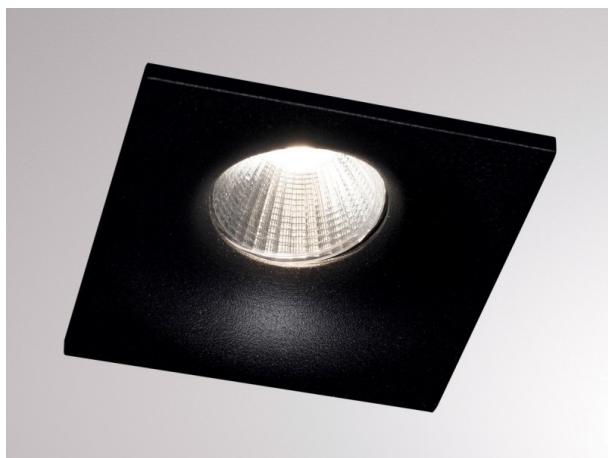

IVY

472-0270790203006

IVY SQUARE R INCASSO in alluminio, nero opaco, simile a RAL 9005, fascio 20°, emissione luminosa diretta, senza alimentatore, max. 200mA, dimmerabilità: vedi alimentatore, IP54/IP20

DISEGNO

DETTAGLI TECNICI

tipo di lampadina	LED 7W
flusso luminoso [lm]	660
corrente second. [mA]	200
temperatura colore [K]	3000K
CRI	>90
Alimentatore	senza alimentatore
Dimmerabilità	vedi alimentatore
area di emissione luce	diretta
ang.del fascio lumin.[°]	20°
classe di tensione [V]	35 VDC
Materiale	alluminio
lunghezza [mm]	72
larghezza [mm]	72
altezza [mm]	64
taglio soffitto [mm]	60
profondità d'inc. [mm]	94
classe di protezione[IP]	IP54/IP20
classe di protezione	classe di protezione III
peso netto [kg]	0,28
Colore lampada	nero opaco
RAL	9005
cod.EAN	9008905795374
durata di vita [h]	L80 B10 20 000
cl. efficienza energ.	D