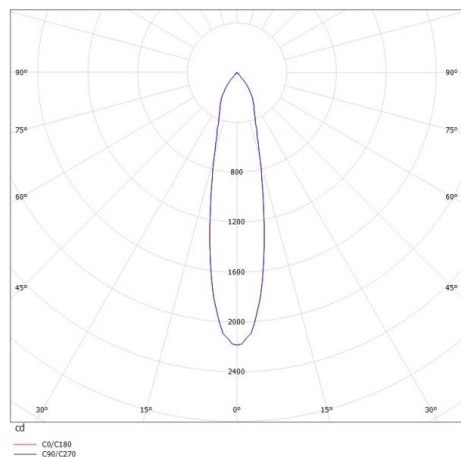

IVY

472-0270790203006

IVY SQUARE R INCASSO in alluminio, nero opaco, simile a RAL 9005, fascio 20°, emissione luminosa diretta, senza alimentatore, max. 200mA, dimmerabilità: vedi alimentatore, IP54/IP20

DISEGNO

DETTAGLI TECNICI

tipo di lampadina	LED 7W
flusso luminoso [lm]	660
corrente second. [mA]	200
temperatura colore [K]	3000K
CRI	>90
Alimentatore	senza alimentatore
Dimmerabilità	vedi alimentatore
area di emissione luce	diretta
ang.del fascio lumin.[°]	20°
classe di tensione [V]	35 VDC
Materiale	alluminio
lunghezza [mm]	72
larghezza [mm]	72
altezza [mm]	64
taglio soffitto [mm]	60
profondità d'inc. [mm]	94
classe di protezione[IP]	IP54/IP20
classe di protezione	classe di protezione III
peso netto [kg]	0,28
Colore lampada	nero opaco
RAL	9005
cod.EAN	9008905795374
durata di vita [h]	L80 B10 20 000
cl. efficienza energ.	D

CURVA DISTRIBUZIONE LUCE

I valori indicati sono nominali. Tolleranza della potenza e del flusso luminoso +/- 10%. Tolleranza della temperatura colore: +/- 150 K. I valori sono riferiti ad una temperatura ambiente di 25°C, salvo diversa indicazione.