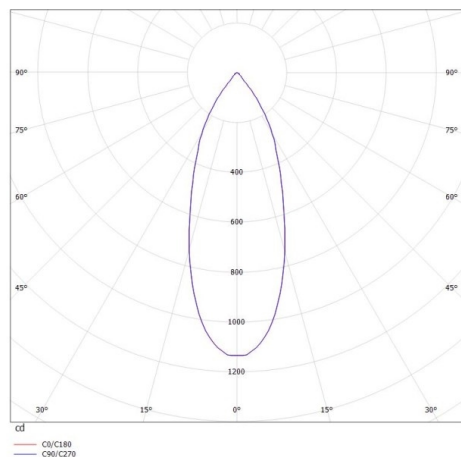

IVY

472-0270790403005

IVY SQUARE R SPOT ENCASTRÉ en aluminium, blanc, RAL 9003, angle de rayonnement 40°, émission direct, sans driver, max. 200mA, gradation: voir driver, IP54/IP20

ILLUSTRATION

COURBE PHOTOMÉTRIQUE

DONNÉES TECHNIQUES

Source lumineuse	LED 7W
Flux lumineux [lm]	640
Intensité courant sec. [mA]	200
Température de couleur [K]	3000K
IRC	>90
Driver	sans driver
Gradation	voir driver
Emission de lumière	direct
Angle de rayonnement [°]	40°
Tension [V]	35 VDC
Matériel	aluminium
Longueur [mm]	72
Largeur [mm]	72
Hauteur [mm]	64
Découpe plafond [mm]	60
Hauteur d'encastrement [mm]	94
Indice de protection (IP)	IP54/IP20
Classe de protection	classe de protection III
Poids net [kg]	0,28
Couleur luminaire	blanc
RAL	9003
N° EAN	9008905797163
Durée de vie [h]	L80 B10 20 000
Cl. d'efficacité énergétique	D

Les valeurs indiquées sont des valeurs assignées. La puissance et le flux lumineux sous soumis à une tolérance d'environ 10 %. Tolérance de la température de couleur : +/- 150 K. Sauf indication contraire, les valeurs s'appliquent à une température ambiante de 25 °C.