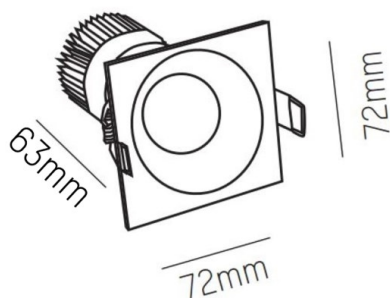

IVY

472-0270790403005

IVY SQUARE R SPOT ENCASTRÉ en aluminium, blanc, RAL 9003, angle de rayonnement 40°, émission direct, sans driver, max. 200mA, gradation: voir driver, IP54/IP20

ILLUSTRATION

COURBE PHOTOMÉTRIQUE

DONNÉES TECHNIQUES

Source lumineuse	LED 7W
Flux lumineux [lm]	640
Intensité courant sec. [mA]	200
Température de couleur [K]	3000K
IRC	>90
Driver	sans driver
Gradation	voir driver
Emission de lumière	direct
Angle de rayonnement [°]	40°
Tension [V]	35 VDC
Matériel	aluminium
Longueur [mm]	72
Largeur [mm]	72
Hauteur [mm]	64
Découpe plafond [mm]	60
Hauteur d'encastrement [mm]	94
Indice de protection (IP)	IP54/IP20
Classe de protection	classe de protection III
Poids net [kg]	0,28
Couleur luminaire	blanc
RAL	9003
N° EAN	9008905797163
Durée de vie [h]	L80 B10 20 000
Cl. d'efficacité énergétique	D