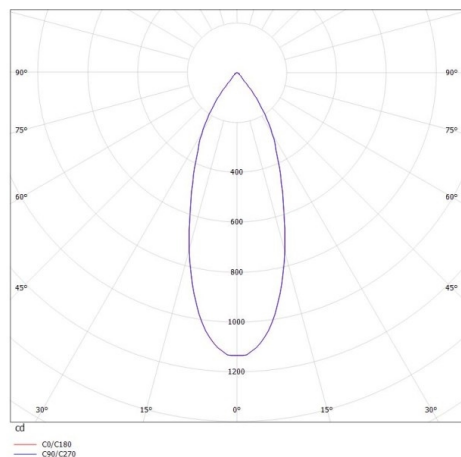

IVY

472-0270790403005

IVY SQUARE R INCASSO in alluminio, bianco, simile a RAL 9003, fascio 40°, emissione luminosa diretta, senza alimentatore, max. 200mA, dimmerabilità: vedi alimentatore, IP54/IP20

DISEGNO

DETTAGLI TECNICI

tipo di lampadina	LED 7W
flusso luminoso [lm]	640
corrente second. [mA]	200
temperatura colore [K]	3000K
CRI	>90
Alimentatore	senza alimentatore
Dimmerabilità	vedi alimentatore
area di emissione luce	diretta
ang.del fascio lumin.[°]	40°
classe di tensione [V]	35 VDC
Materiale	alluminio
lunghezza [mm]	72
larghezza [mm]	72
altezza [mm]	64
taglio soffitto [mm]	60
profondità d'inc. [mm]	94
classe di protezione[IP]	IP54/IP20
classe di protezione	classe di protezione III
peso netto [kg]	0,28
Colore lampada	bianco
RAL	9003
cod.EAN	9008905797163
durata di vita [h]	L80 B10 20 000
cl. efficienza energ.	D

CURVA DISTRIBUZIONE LUCE

I valori indicati sono nominali. Tolleranza della potenza e del flusso luminoso +/- 10%. Tolleranza della temperatura colore: +/- 150 K. I valori sono riferiti ad una temperatura ambiente di 25°C, salvo diversa indicazione.