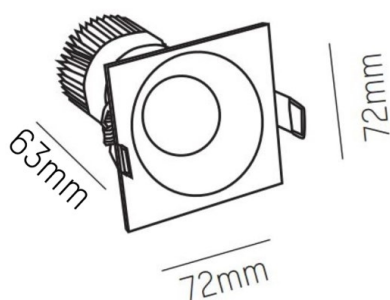

IVY

472-0270790403005

IVY SQUARE R INCASSO in alluminio, bianco, simile a RAL 9003, fascio 40°, emissione luminosa diretta, senza alimentatore, max. 200mA, dimmerabilità: vedi alimentatore, IP54/IP20

DISEGNO

DETTAGLI TECNICI

tipo di lampadina	LED 7W
flusso luminoso [lm]	640
corrente second. [mA]	200
temperatura colore [K]	3000K
CRI	>90
Alimentatore	senza alimentatore
Dimmerabilità	vedi alimentatore
area di emissione luce	diretta
ang.del fascio lumin.[°]	40°
classe di tensione [V]	35 VDC
Materiale	alluminio
lunghezza [mm]	72
larghezza [mm]	72
altezza [mm]	64
taglio soffitto [mm]	60
profondità d'inc. [mm]	94
classe di protezione[IP]	IP54/IP20
classe di protezione	classe di protezione III
peso netto [kg]	0,28
Colore lampada	bianco
RAL	9003
cod.EAN	9008905797163
durata di vita [h]	L80 B10 20 000
cl. efficienza energ.	D