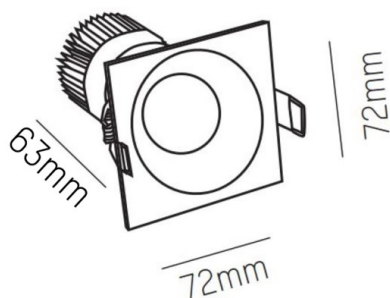

IVY

472-0270790403006

IVY SQUARE R EINBAUSTRAHLER aus Aluminium, schwarz matt, ähnlich RAL 9005, Ausstrahlwinkel 40°, Lichtaustritt direkt, ohne Betriebsgerät, max. 200mA, Dimmbarkeit: siehe Betriebsgerät, IP54/IP20,

SKIZZE

TECHNISCHE DETAILS

Leuchtmittel	LED 7W
Lichtstrom [lm]	630
Strom Sek.[mA]	200
Lichtfarbe [K]	3000K
CRI	>90
Betriebsgerät	ohne Betriebsgerät
Dimmbarkeit	siehe Betriebsgerät
Lichtaustritt	direkt
Ausstrahlwinkel [°]	40°
Spannung [V]	35 VDC
Material	Aluminium
Länge [mm]	72
Breite [mm]	72
Höhe [mm]	64
D-Ausschn. [mm]	60
Einbautiefe [mm]	94
Schutzart [IP]	IP54/IP20
Schutzklasse	Schutzklasse III
Nettogewicht [kg]	0,27
Farbe Leuchte	schwarz matt
RAL	9005
EAN-Nummer	9008905797156
Lebensdauer [h]	L80 B10 20 000
Energieeffizienzkl.	D