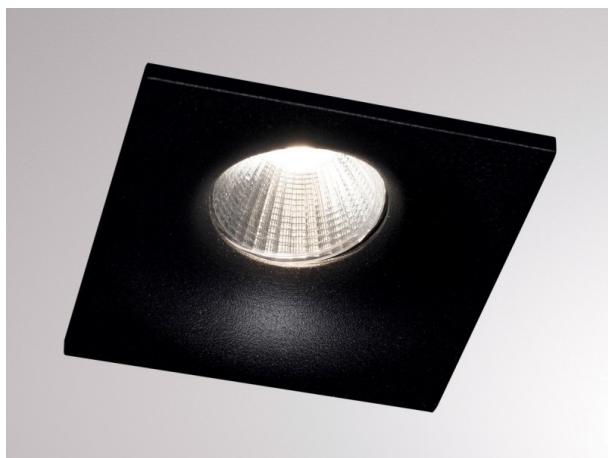

IVY

472-0270790403006

IVY SQUARE R EINBAUSTRAHLER aus Aluminium, schwarz matt, ähnlich RAL 9005, Ausstrahlwinkel 40°, Lichtaustritt direkt, ohne Betriebsgerät, max. 200mA, Dimmbarkeit: siehe Betriebsgerät, IP54/IP20,

SKIZZE

TECHNISCHE DETAILS

Leuchtmittel	LED 7W
Lichtstrom [lm]	630
Strom Sek.[mA]	200
Lichtfarbe [K]	3000K
CRI	>90
Betriebsgerät	ohne Betriebsgerät
Dimmbarkeit	siehe Betriebsgerät
Lichtaustritt	direkt
Ausstrahlwinkel [°]	40°
Spannung [V]	35 VDC
Material	Aluminium
Länge [mm]	72
Breite [mm]	72
Höhe [mm]	64
D-Ausschn. [mm]	60
Einbautiefe [mm]	94
Schutzart [IP]	IP54/IP20
Schutzklasse	Schutzklasse III
Nettogewicht [kg]	0,27
Farbe Leuchte	schwarz matt
RAL	9005
EAN-Nummer	9008905797156
Lebensdauer [h]	L80 B10 20 000
Energieeffizienzkl.	D