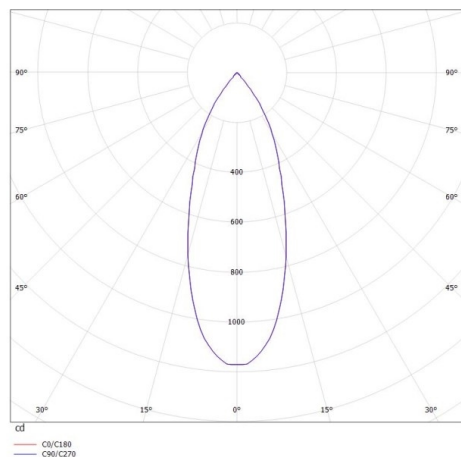

IVY

472-0270790403006

IVY SQUARE R EINBAUSTRAHLER aus Aluminium, schwarz matt, ähnlich RAL 9005, Ausstrahlwinkel 40°, Lichtaustritt direkt, ohne Betriebsgerät, max. 200mA, Dimmbarkeit: siehe Betriebsgerät, IP54/IP20,

SKIZZE

TECHNISCHE DETAILS

Leuchtmittel	LED 7W
Lichtstrom [lm]	630
Strom Sek.[mA]	200
Lichtfarbe [K]	3000K
CRI	>90
Betriebsgerät	ohne Betriebsgerät
Dimmbarkeit	siehe Betriebsgerät
Lichtaustritt	direkt
Ausstrahlwinkel [°]	40°
Spannung [V]	35 VDC
Material	Aluminium
Länge [mm]	72
Breite [mm]	72
Höhe [mm]	64
D-Ausschn. [mm]	60
Einbautiefe [mm]	94
Schutzart [IP]	IP54/IP20
Schutzklasse	Schutzklasse III
Nettogewicht [kg]	0,27
Farbe Leuchte	schwarz matt
RAL	9005
EAN-Nummer	9008905797156
Lebensdauer [h]	L80 B10 20 000
Energieeffizienzkl.	D

LICHTVERTEILUNGSKURVE

Die Werte sind Bemessungswerte. Leistung und Lichtstrom unterliegen initial einer Toleranz von +/- 10%. Toleranz der Farbtemperatur: +/- 150 K. Die Werte gelten wenn nicht anders angegeben für eine Umgebungstemperatur von 25°C.