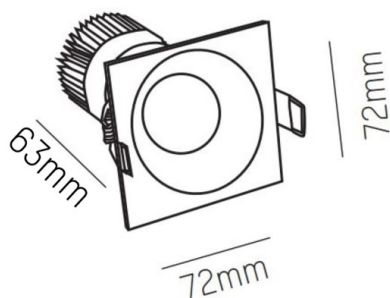

IVY

472-0270790403006

IVY SQUARE R SPOT ENCASTRÉ en aluminium, noir mat, RAL 9005, angle de rayonnement 40°, émission direct, sans driver, max. 200mA, gradation: voir driver, IP54/IP20

ILLUSTRATION

COURBE PHOTOMÉTRIQUE

DONNÉES TECHNIQUES

Source lumineuse	LED 7W
Flux lumineux [lm]	630
Intensité courant sec. [mA]	200
Température de couleur [K]	3000K
IRC	>90
Driver	sans driver
Gradation	voir driver
Emission de lumière	direct
Angle de rayonnement [°]	40°
Tension [V]	35 VDC
Matériel	aluminium
Longueur [mm]	72
Largeur [mm]	72
Hauteur [mm]	64
Découpe plafond [mm]	60
Hauteur d'encastrement [mm]	94
Indice de protection [IP]	IP54/IP20
Classe de protection	classe de protection III
Poids net [kg]	0,27
Couleur luminaire	noir mat
RAL	9005
N° EAN	9008905797156
Durée de vie [h]	L80 B10 20 000
Cl. d'efficacité énergétique	D