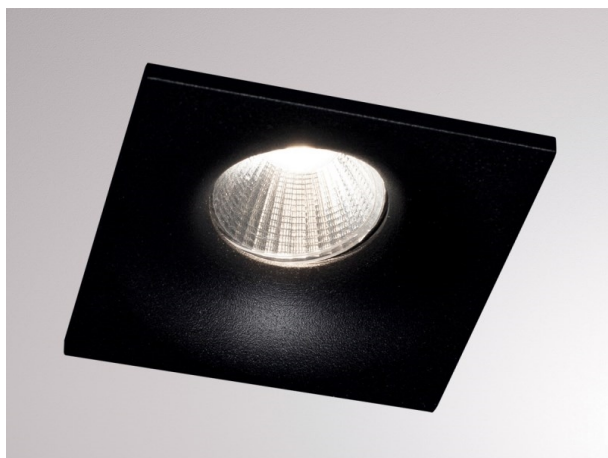

IVY

472-0270790403006

IVY SQUARE R SPOT ENCASTRÉ en aluminium, noir mat, RAL 9005, angle de rayonnement 40°, émission direct, sans driver, max. 200mA, gradation: voir driver, IP54/IP20

ILLUSTRATION

COURBE PHOTOMÉTRIQUE

DONNÉES TECHNIQUES

Source lumineuse	LED 7W
Flux lumineux [lm]	630
Intensité courant sec. [mA]	200
Température de couleur [K]	3000K
IRC	>90
Driver	sans driver
Gradation	voir driver
Emission de lumière	direct
Angle de rayonnement [°]	40°
Tension [V]	35 VDC
Matériel	aluminium
Longueur [mm]	72
Largeur [mm]	72
Hauteur [mm]	64
Découpe plafond [mm]	60
Hauteur d'encastrement [mm]	94
Indice de protection [IP]	IP54/IP20
Classe de protection	classe de protection III
Poids net [kg]	0,27
Couleur luminaire	noir mat
RAL	9005
N° EAN	9008905797156
Durée de vie [h]	L80 B10 20 000
Cl. d'efficacité énergétique	D