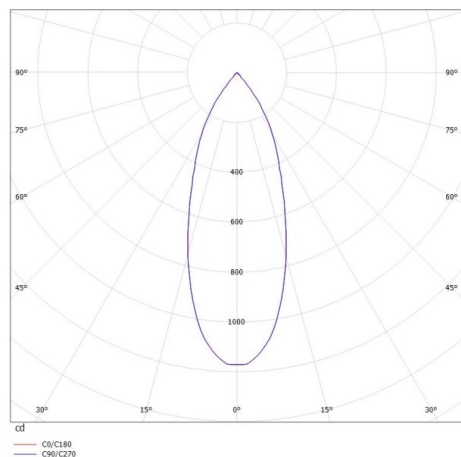

IVY

472-0270790403006

IVY SQUARE R SPOT ENCASTRÉ en aluminium, noir mat, RAL 9005, angle de rayonnement 40°, émission direct, sans driver, max. 200mA, gradation: voir driver, IP54/IP20

ILLUSTRATION

COURBE PHOTOMÉTRIQUE

DONNÉES TECHNIQUES

Source lumineuse	LED 7W
Flux lumineux [lm]	630
Intensité courant sec. [mA]	200
Température de couleur [K]	3000K
IRC	>90
Driver	sans driver
Gradation	voir driver
Emission de lumière	direct
Angle de rayonnement [°]	40°
Tension [V]	35 VDC
Matériel	aluminium
Longueur [mm]	72
Largeur [mm]	72
Hauteur [mm]	64
Découpe plafond [mm]	60
Hauteur d'encastrement [mm]	94
Indice de protection [IP]	IP54/IP20
Classe de protection	classe de protection III
Poids net [kg]	0,27
Couleur luminaire	noir mat
RAL	9005
N° EAN	9008905797156
Durée de vie [h]	L80 B10 20 000
Cl. d'efficacité énergétique	D

Les valeurs indiquées sont des valeurs assignées. La puissance et le flux lumineux sous soumis à une tolérance d'environ 10 %. Tolérance de la température de couleur : +/- 150 K. Sauf indication contraire, les valeurs s'appliquent à une température ambiante de 25 °C.