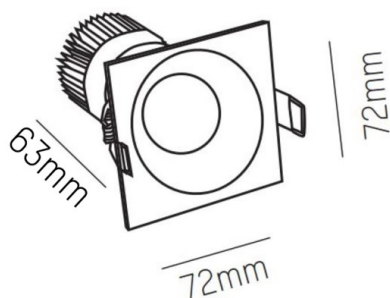

IVY

472-0270790403006

IVY SQUARE R INCASSO in alluminio, nero opaco, simile a RAL 9005, fascio 40°, emissione luminosa diretta, senza alimentatore, max. 200mA, dimmerabilità: vedi alimentatore, IP54/IP20

DISEGNO

DETTAGLI TECNICI

tipo di lampadina	LED 7W
flusso luminoso [lm]	630
corrente second. [mA]	200
temperatura colore [K]	3000K
CRI	>90
Alimentatore	senza alimentatore
Dimmerabilità	vedi alimentatore
area di emissione luce	diretta
ang.del fascio lumin.[°]	40°
classe di tensione [V]	35 VDC
Materiale	alluminio
lunghezza [mm]	72
larghezza [mm]	72
altezza [mm]	64
taglio soffitto [mm]	60
profondità d'inc. [mm]	94
classe di protezione[IP]	IP54/IP20
classe di protezione	classe di protezione III
peso netto [kg]	0,27
Colore lampada	nero opaco
RAL	9005
cod.EAN	9008905797156
durata di vita [h]	L80 B10 20 000
cl. efficienza energ.	D