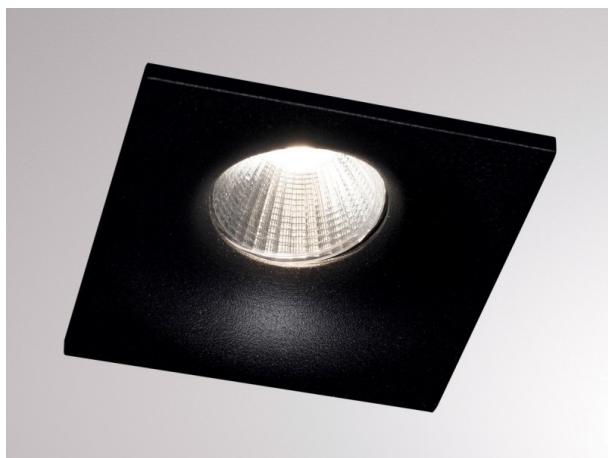

IVY

472-0270790403006

IVY SQUARE R INCASSO in alluminio, nero opaco, simile a RAL 9005, fascio 40°, emissione luminosa diretta, senza alimentatore, max. 200mA, dimmerabilità: vedi alimentatore, IP54/IP20

DISEGNO

DETTAGLI TECNICI

tipo di lampadina	LED 7W
flusso luminoso [lm]	630
corrente second. [mA]	200
temperatura colore [K]	3000K
CRI	>90
Alimentatore	senza alimentatore
Dimmerabilità	vedi alimentatore
area di emissione luce	diretta
ang.del fascio lumin.[°]	40°
classe di tensione [V]	35 VDC
Materiale	alluminio
lunghezza [mm]	72
larghezza [mm]	72
altezza [mm]	64
taglio soffitto [mm]	60
profondità d'inc. [mm]	94
classe di protezione[IP]	IP54/IP20
classe di protezione	classe di protezione III
peso netto [kg]	0,27
Colore lampada	nero opaco
RAL	9005
cod.EAN	9008905797156
durata di vita [h]	L80 B10 20 000
cl. efficienza energ.	D