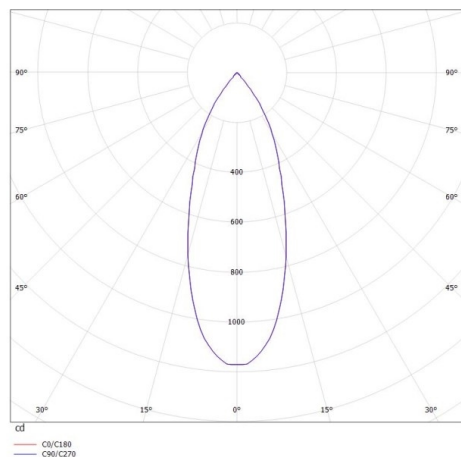

IVY

472-0270790403006

IVY SQUARE R INCASSO in alluminio, nero opaco, simile a RAL 9005, fascio 40°, emissione luminosa diretta, senza alimentatore, max. 200mA, dimmerabilità: vedi alimentatore, IP54/IP20

DISEGNO

DETTAGLI TECNICI

tipo di lampadina	LED 7W
flusso luminoso [lm]	630
corrente second. [mA]	200
temperatura colore [K]	3000K
CRI	>90
Alimentatore	senza alimentatore
Dimmerabilità	vedi alimentatore
area di emissione luce	diretta
ang.del fascio lumin.[°]	40°
classe di tensione [V]	35 VDC
Materiale	alluminio
lunghezza [mm]	72
larghezza [mm]	72
altezza [mm]	64
taglio soffitto [mm]	60
profondità d'inc. [mm]	94
classe di protezione[IP]	IP54/IP20
classe di protezione	classe di protezione III
peso netto [kg]	0,27
Colore lampada	nero opaco
RAL	9005
cod.EAN	9008905797156
durata di vita [h]	L80 B10 20 000
cl. efficienza energ.	D

CURVA DISTRIBUZIONE LUCE

I valori indicati sono nominali. Tolleranza della potenza e del flusso luminoso +/- 10%. Tolleranza della temperatura colore: +/- 150 K. I valori sono riferiti ad una temperatura ambiente di 25°C, salvo diversa indicazione.