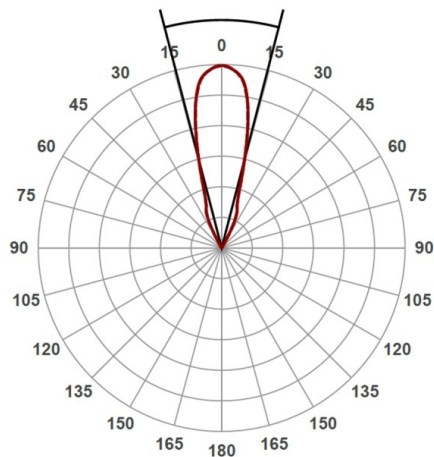

LOOK

472-0321090303005

LOOK ROUND R EINBAUSTRALER aus Aluminium, weiß matt, ähnlich RAL 9003, Ausstrahlwinkel 30°, Lichtaustritt direkt, ohne Betriebsgerät, max. 350mA, Dimmbarkeit: siehe Betriebsgerät, IP20,

SKIZZE

TECHNISCHE DETAILS

Leuchtmittel	LED 11W
Lichtstrom [lm]	950
Strom Sek. [mA]	350
Lichtfarbe [K]	3000K
CRI	>90
Betriebsgerät	ohne Betriebsgerät
Dimmbarkeit	siehe Betriebsgerät
Lichtaustritt	direkt
Ausstrahlwinkel [°]	30°
Spannung [V]	36 VDC
Material	Aluminium
Höhe [mm]	110
Durchmesser [mm]	114
D-Ausschn. [mm]	105
Einbautiefe [mm]	173
Schutzart [IP]	IP20
Schutzklasse	Schutzklasse III
Nettogewicht [kg]	0,68
Farbe Leuchte	weiß matt
RAL	9003
EAN-Nummer	9008905918544
Lebensdauer [h]	L80 B10 20 000
Energieeffizienzkl.	F

LICHTVERTEILUNGSKURVE

Die Werte sind Bemessungswerte. Leistung und Lichtstrom unterliegen initial einer Toleranz von +/- 10%. Toleranz der Farbtemperatur: +/- 150 K. Die Werte gelten wenn nicht anders angegeben für eine Umgebungstemperatur von 25°C.