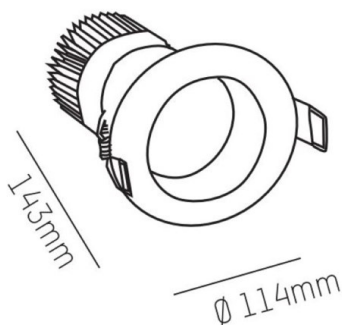

LOOK

472-0321090303005

LOOK ROUND R EINBAUSTRALER aus Aluminium, weiß matt, ähnlich RAL 9003, Ausstrahlwinkel 30°, Lichtaustritt direkt, ohne Betriebsgerät, max. 350mA, Dimmbarkeit: siehe Betriebsgerät, IP20,

SKIZZE

TECHNISCHE DETAILS

Leuchtmittel	LED 11W
Lichtstrom [lm]	950
Strom Sek. [mA]	350
Lichtfarbe [K]	3000K
CRI	>90
Betriebsgerät	ohne Betriebsgerät
Dimmbarkeit	siehe Betriebsgerät
Lichtaustritt	direkt
Ausstrahlwinkel [°]	30°
Spannung [V]	36 VDC
Material	Aluminium
Höhe [mm]	110
Durchmesser [mm]	114
D-Ausschn. [mm]	105
Einbautiefe [mm]	173
Schutzart [IP]	IP20
Schutzklasse	Schutzklasse III
Nettogewicht [kg]	0,68
Farbe Leuchte	weiß matt
RAL	9003
EAN-Nummer	9008905918544
Lebensdauer [h]	L80 B10 20 000
Energieeffizienzkl.	F

LICHTVERTEILUNGSKURVE

Die Werte sind Bemessungswerte. Leistung und Lichtstrom unterliegen initial einer Toleranz von +/- 10%. Toleranz der Farbtemperatur: +/- 150 K. Die Werte gelten wenn nicht anders angegeben für eine Umgebungstemperatur von 25°C.