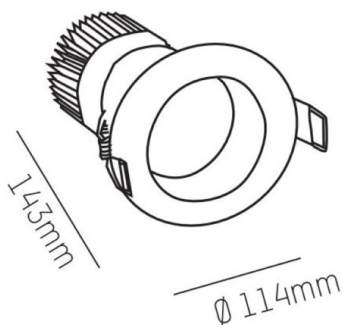

LOOK

472-0321090303005

LOOK ROUND R SPOT ENCASTRÉ en aluminium, blanc mat, RAL 9003, angle de rayonnement 30°, émission direct, sans driver, max. 350mA, gradation: voir driver, IP20

ILLUSTRATION

COURBE PHOTOMÉTRIQUE

DONNÉES TECHNIQUES

Source lumineuse	LED 11W
Flux lumineux [lm]	950
Intensité courant sec. [mA]	350
Température de couleur [K]	3000K
IRC	>90
Driver	sans driver
Gradation	voir driver
Emission de lumière	direct
Angle de rayonnement [°]	30°
Tension [V]	36 VDC
Matériel	aluminium
Hauteur [mm]	110
Diamètre [mm]	114
Découpe plafond [mm]	105
Hauteur d'encastrement [mm]	173
Indice de protection [IP]	IP20
Classe de protection	classe de protection III
Poids net [kg]	0,68
Couleur luminaire	blanc mat
RAL	9003
N° EAN	9008905918544
Durée de vie [h]	L80 B10 20 000
Cl. d'efficacité énergétique	F