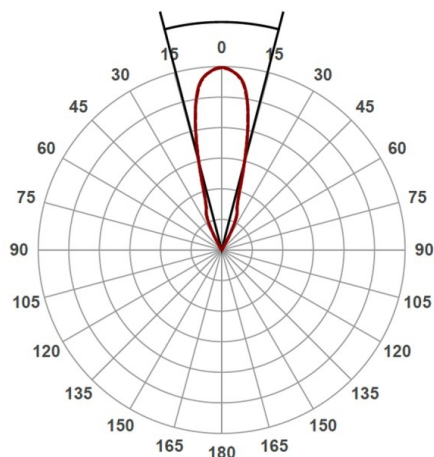

LOOK

472-0321090303005

LOOK ROUND R SPOT ENCASTRÉ en aluminium, blanc mat, RAL 9003, angle de rayonnement 30°, émission direct, sans driver, max. 350mA, gradation: voir driver, IP20

ILLUSTRATION

COURBE PHOTOMÉTRIQUE

DONNÉES TECHNIQUES

Source lumineuse	LED 11W
Flux lumineux [lm]	950
Intensité courant sec. [mA]	350
Température de couleur [K]	3000K
IRC	>90
Driver	sans driver
Gradation	voir driver
Emission de lumière	direct
Angle de rayonnement [°]	30°
Tension [V]	36 VDC
Matériel	aluminium
Hauteur [mm]	110
Diamètre [mm]	114
Découpe plafond [mm]	105
Hauteur d'encastrement [mm]	173
Indice de protection [IP]	IP20
Classe de protection	classe de protection III
Poids net [kg]	0,68
Couleur luminaire	blanc mat
RAL	9003
N° EAN	9008905918544
Durée de vie [h]	L80 B10 20 000
Cl. d'efficacité énergétique	F

Les valeurs indiquées sont des valeurs assignées. La puissance et le flux lumineux sous soumis à une tolérance d'environ 10 %. Tolérance de la température de couleur : +/- 150 K. Sauf indication contraire, les valeurs s'appliquent à une température ambiante de 25 °C.