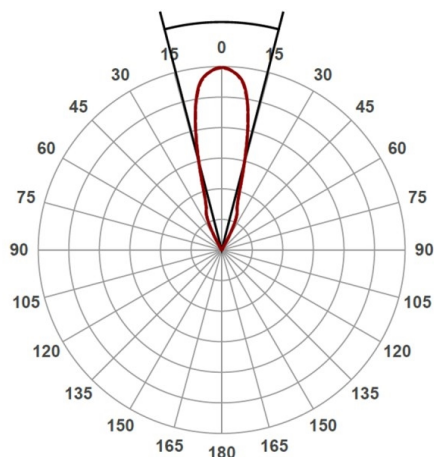

LOOK

472-0321090303005

LOOK ROUND R INCASSO in alluminio, bianco opaco, simile a RAL 9003, fascio 30°, emissione luminosa diretta, senza alimentatore, max. 350mA, dimmerabilità: vedi alimentatore, IP20

DISEGNO

DETTAGLI TECNICI

tipo di lampadina	LED 11W
flusso luminoso [lm]	950
corrente second. [mA]	350
temperatura colore [K]	3000K
CRI	>90
Alimentatore	senza alimentatore
Dimmerabilità	vedi alimentatore
area di emissione luce	diretta
ang.del fascio lumin.[°]	30°
classe di tensione [V]	36 VDC
Materiale	alluminio
altezza [mm]	110
diametro [mm]	114
taglio soffitto [mm]	105
profondita d'inc. [mm]	173
classe di protezione[IP]	IP20
classe di protezione	classe di protezione III
peso netto [kg]	0,68
Colore lampada	bianco opaco
RAL	9003
cod.EAN	9008905918544
durata di vita [h]	L80 B10 20 000
cl. efficienza energ.	F

CURVA DISTRIBUZIONE LUCE

I valori indicati sono nominali. Tolleranza della potenza e del flusso luminoso +/- 10%. Tolleranza della temperatura colore: +/- 150 K. I valori sono riferiti ad una temperatura ambiente di 25°C, salvo diversa indicazione.