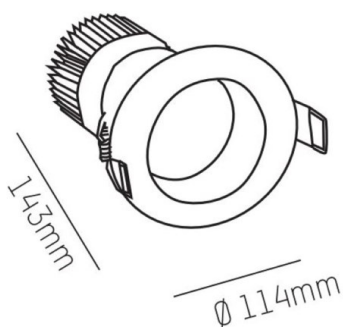

LOOK

472-0321090303005

LOOK ROUND R INCASSO in alluminio, bianco opaco, simile a RAL 9003, fascio 30°, emissione luminosa diretta, senza alimentatore, max. 350mA, dimmerabilità: vedi alimentatore, IP20

DISEGNO

DETTAGLI TECNICI

tipo di lampadina	LED 11W
flusso luminoso [lm]	950
corrente second. [mA]	350
temperatura colore [K]	3000K
CRI	>90
Alimentatore	senza alimentatore
Dimmerabilità	vedi alimentatore
area di emissione luce	diretta
ang.del fascio lumin.[°]	30°
classe di tensione [V]	36 VDC
Materiale	alluminio
altezza [mm]	110
diametro [mm]	114
taglio soffitto [mm]	105
profondita d'inc. [mm]	173
classe di protezione[IP]	IP20
classe di protezione	classe di protezione III
peso netto [kg]	0,68
Colore lampada	bianco opaco
RAL	9003
cod.EAN	9008905918544
durata di vita [h]	L80 B10 20 000
cl. efficienza energ.	F

CURVA DISTRIBUZIONE LUCE

I valori indicati sono nominali. Tolleranza della potenza e del flusso luminoso +/- 10%. Tolleranza della temperatura colore: +/- 150 K. I valori sono riferiti ad una temperatura ambiente di 25°C, salvo diversa indicazione.