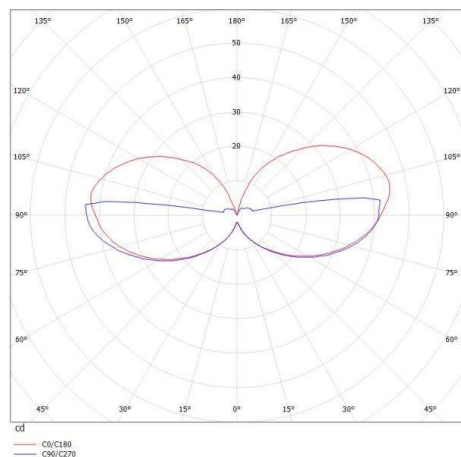

ZEON

472-0561090003006

ZEON W WANDAUFBAULEUCHTE aus Aluminium, schwarz, ähnlich RAL 9005, Lichtaustritt indirekt, mit Betriebsgerät, Dimmbarkeit nicht dimmbar, IP54

SKIZZE

TECHNISCHE DETAILS

Systemleistung [W]	10
Leuchtmittel	LED
Lichtstrom [lm]	320
Lichtfarbe [K]	3000K
CRI	>90
Betriebsgerät	mit Betriebsgerät
Dimmbarkeit	nicht dimmbar
Lichtaustritt	indirekt
Spannung [V]	110-240V 50/60Hz
Material	Aluminium
Höhe [mm]	90
Durchmesser [mm]	120
Schutzart [IP]	IP54
Schutzklasse	Schutzklasse I
Nettogewicht [kg]	1,31
Farbe Leuchte	schwarz
RAL	9005
EAN-Nummer	9010506019667
Lebensdauer [h]	25 000

LICHTVERTEILUNGSKURVE

Die Werte sind Bemessungswerte. Leistung und Lichtstrom unterliegen initial einer Toleranz von +/- 10%. Toleranz der Farbtemperatur: +/- 150 K. Die Werte gelten wenn nicht anders angegeben für eine Umgebungstemperatur von 25°C.