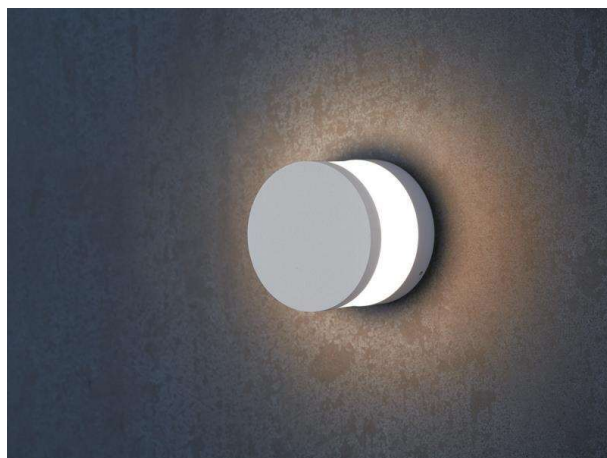

ZEON

472-0561090003006

ZEON W WANDAUFBAULEUCHTE aus Aluminium, schwarz, ähnlich RAL 9005, Lichtaustritt indirekt, mit Betriebsgerät, Dimmbarkeit nicht dimmbar, IP54

SKIZZE

TECHNISCHE DETAILS

Systemleistung [W]	10
Leuchtmittel	LED
Lichtstrom [lm]	320
Lichtfarbe [K]	3000K
CRI	>90
Betriebsgerät	mit Betriebsgerät
Dimmbarkeit	nicht dimmbar
Lichtaustritt	indirekt
Spannung [V]	110-240V 50/60Hz
Material	Aluminium
Höhe [mm]	90
Durchmesser [mm]	120
Schutzart [IP]	IP54
Schutzklasse	Schutzklasse I
Nettogewicht [kg]	1,31
Farbe Leuchte	schwarz
RAL	9005
EAN-Nummer	9010506019667
Lebensdauer [h]	25 000