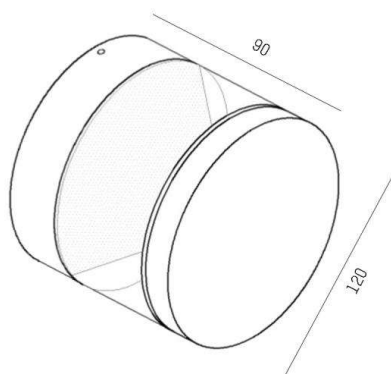

ZEON

472-0561090003006

ZEON W WANDAUFBAULEUCHTE aus Aluminium, schwarz, ähnlich RAL 9005, Lichtaustritt indirekt, mit Betriebsgerät, Dimmbarkeit nicht dimmbar, IP54

SKIZZE

TECHNISCHE DETAILS

Systemleistung [W]	10
Leuchtmittel	LED
Lichtstrom [lm]	320
Lichtfarbe [K]	3000K
CRI	>90
Betriebsgerät	mit Betriebsgerät
Dimmbarkeit	nicht dimmbar
Lichtaustritt	indirekt
Spannung [V]	110-240V 50/60Hz
Material	Aluminium
Höhe [mm]	90
Durchmesser [mm]	120
Schutzart [IP]	IP54
Schutzklasse	Schutzklasse I
Nettogewicht [kg]	1,31
Farbe Leuchte	schwarz
RAL	9005
EAN-Nummer	9010506019667
Lebensdauer [h]	25 000

LICHTVERTEILUNGSKURVE

Die Werte sind Bemessungswerte. Leistung und Lichtstrom unterliegen initial einer Toleranz von +/- 10%. Toleranz der Farbtemperatur: +/- 150 K. Die Werte gelten wenn nicht anders angegeben für eine Umgebungstemperatur von 25°C.