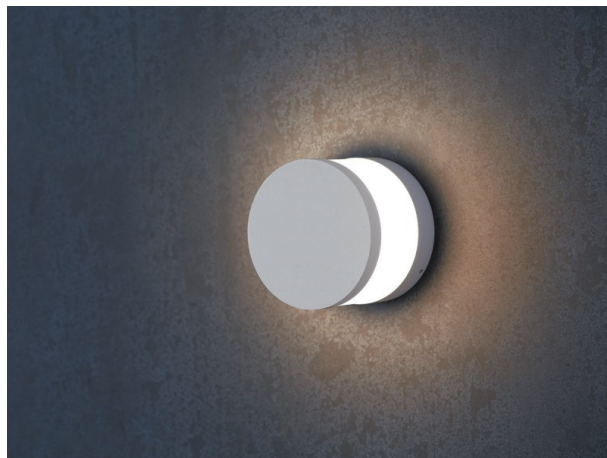

ZEON

472-0561090003006

ZEON W LUMINAIRE EN SAILLIE POUR MUR en aluminium, noir, RAL 9005, émission direct, avec driver, gradation: non dimmable, IP54

ILLUSTRATION

DONNÉES TECHNIQUES

Puissance système [W]	10
Source lumineuse	LED
Flux lumineux [lm]	320
Température de couleur [K]	3000K
IRC	>90
Driver	avec driver
Gradation	non dimmable
Emission de lumière	direct
Tension [V]	220-240V 50Hz
Matériel	aluminium
Hauteur [mm]	90
Diamètre [mm]	120
Indice de protection [IP]	IP54
Classe de protection	classe de protection I
Poids net [kg]	1,31
Couleur luminaire	noir
RAL	9005
N° EAN	9010506019667
Durée de vie [h]	L80 B10 20 000
Cl. d'efficacité énergétique	G