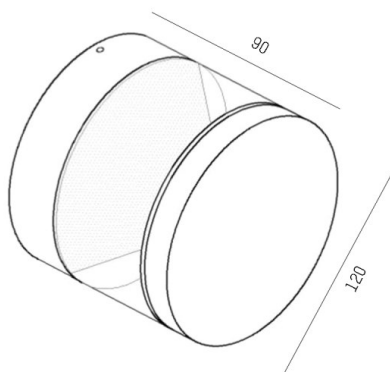

ZEON

472-0561090003006

ZEON W LUMINAIRE EN SAILLIE POUR MUR en aluminium, noir, RAL 9005, émission direct, avec driver, gradation: non dimmable, IP54

ILLUSTRATION

DONNÉES TECHNIQUES

Puissance système [W]	10
Source lumineuse	LED
Flux lumineux [lm]	320
Température de couleur [K]	3000K
IRC	>90
Driver	avec driver
Gradation	non dimmable
Emission de lumière	direct
Tension [V]	220-240V 50Hz
Matériel	aluminium
Hauteur [mm]	90
Diamètre [mm]	120
Indice de protection [IP]	IP54
Classe de protection	classe de protection I
Poids net [kg]	1,31
Couleur luminaire	noir
RAL	9005
N° EAN	9010506019667
Durée de vie [h]	L80 B10 20 000
Cl. d'efficacité énergétique	G

COURBE PHOTOMÉTRIQUE

Les valeurs indiquées sont des valeurs assignées. La puissance et le flux lumineux sous soumis à une tolérance d'environ 10 %. Tolérance de la température de couleur : +/- 150 K. Sauf indication contraire, les valeurs s'appliquent à une température ambiante de 25 °C.