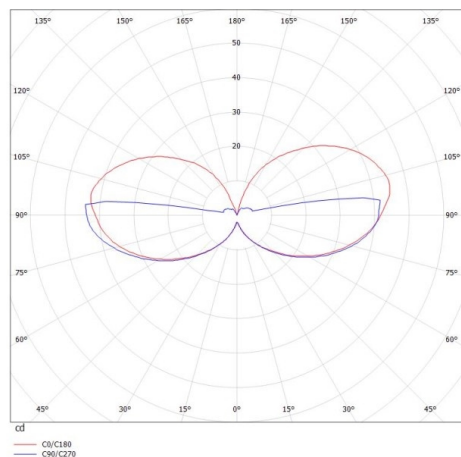

ZEON

472-0561090003006

ZEON W LUMINAIRE EN SAILLIE POUR MUR en aluminium, noir, RAL 9005, émission direct, avec driver, gradation: non dimmable, IP54

ILLUSTRATION

DONNÉES TECHNIQUES

Puissance système [W]	10
Source lumineuse	LED
Flux lumineux [lm]	320
Température de couleur [K]	3000K
IRC	>90
Driver	avec driver
Gradation	non dimmable
Emission de lumière	direct
Tension [V]	220-240V 50Hz
Matériel	aluminium
Hauteur [mm]	90
Diamètre [mm]	120
Indice de protection [IP]	IP54
Classe de protection	classe de protection I
Poids net [kg]	1,31
Couleur luminaire	noir
RAL	9005
N° EAN	9010506019667
Durée de vie [h]	L80 B10 20 000
Cl. d'efficacité énergétique	G

COURBE PHOTOMÉTRIQUE

Les valeurs indiquées sont des valeurs assignées. La puissance et le flux lumineux sous soumis à une tolérance d'environ 10 %. Tolérance de la température de couleur : +/- 150 K. Sauf indication contraire, les valeurs s'appliquent à une température ambiante de 25 °C.