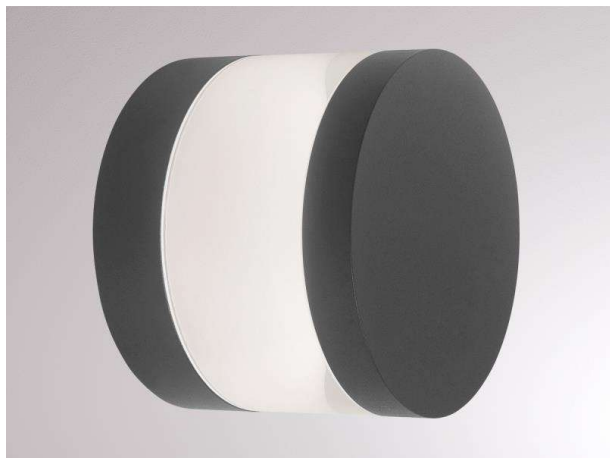

ZEON

472-0561090003011

ZEON W WANDAUFBAULEUCHTE aus Aluminium, anthrazit, ähnlich RAL 7016, Lichtaustritt indirekt, mit Betriebsgerät, Dimmbarkeit nicht dimmbar, IP54

SKIZZE

TECHNISCHE DETAILS

Systemleistung [W]	10
Leuchtmittel	LED
Lichtstrom [lm]	320
Lichtfarbe [K]	3000K
CRI	>90
Betriebsgerät	mit Betriebsgerät
Dimmbarkeit	nicht dimmbar
Lichtaustritt	indirekt
Spannung [V]	110-240V 50/60Hz
Material	Aluminium
Höhe [mm]	90
Durchmesser [mm]	120
Schutzart [IP]	IP54
Schutzklasse	Schutzklasse I
Nettogewicht [kg]	1,34
Farbe Leuchte	anthrazit
RAL	7016
EAN-Nummer	9010506027433
Lebensdauer [h]	25 000