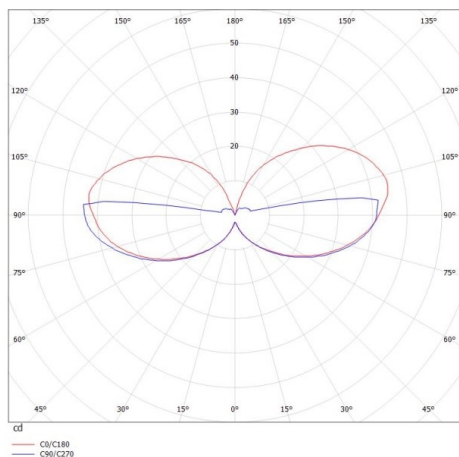

**ZEON**

**472-0561090003011**

ZEON W WANDAUFBAULEUCHTE aus Aluminium, anthrazit, ähnlich RAL 7016, Lichtaustritt direkt, mit Betriebsgerät, Dimmbarkeit: nicht dimmbar, IP54,

**SKIZZE**

**TECHNISCHE DETAILS**

Systemleistung [W]	10
Leuchtmittel	LED
Lichtstrom [lm]	320
Lichtfarbe [K]	3000K
CRI	>90
Betriebsgerät	mit Betriebsgerät
Dimmbarkeit	nicht dimmbar
Lichtaustritt	direkt
Spannung [V]	110-240V 50/60Hz
Material	Aluminium
Höhe [mm]	90
Durchmesser [mm]	120
Schutzart [IP]	IP54
Schutzklasse	Schutzklasse I
Nettogewicht [kg]	1,34
Farbe Leuchte	anthrazit
RAL	7016
EAN-Nummer	9010506027433
Lebensdauer [h]	L80 B10 20 000
Energieeffizienzkl.	G

**LICHTVERTEILUNGSKURVE**

Die Werte sind Bemessungswerte. Leistung und Lichtstrom unterliegen initial einer Toleranz von +/- 10%. Toleranz der Farbtemperatur: +/- 150 K. Die Werte gelten wenn nicht anders angegeben für eine Umgebungstemperatur von 25°C.