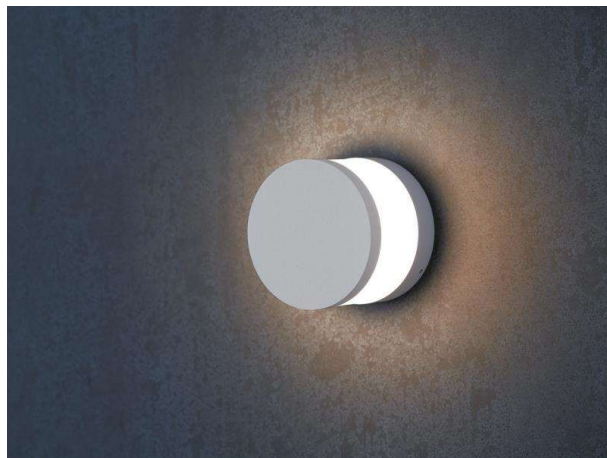

ZEON

472-0561090003011

ZEON W WANDAUFBAULEUCHTE aus Aluminium, anthrazit, ähnlich RAL 7016, Lichtaustritt indirekt, mit Betriebsgerät, Dimmbarkeit nicht dimmbar, IP54

SKIZZE

TECHNISCHE DETAILS

Systemleistung [W]	10
Leuchtmittel	LED
Lichtstrom [lm]	320
Lichtfarbe [K]	3000K
CRI	>90
Betriebsgerät	mit Betriebsgerät
Dimmbarkeit	nicht dimmbar
Lichtaustritt	indirekt
Spannung [V]	110-240V 50/60Hz
Material	Aluminium
Höhe [mm]	90
Durchmesser [mm]	120
Schutzart [IP]	IP54
Schutzklasse	Schutzklasse I
Nettogewicht [kg]	1,34
Farbe Leuchte	anthrazit
RAL	7016
EAN-Nummer	9010506027433
Lebensdauer [h]	25 000