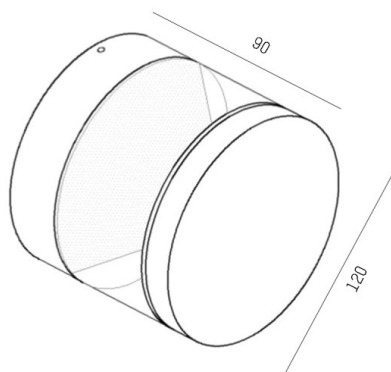

**ZEON**

**472-0561090003011**

ZEON W WANDAUFBAULEUCHTE aus Aluminium, anthrazit, ähnlich RAL 7016, Lichtaustritt direkt, mit Betriebsgerät, Dimmbarkeit: nicht dimmbar, IP54,

**SKIZZE**

**TECHNISCHE DETAILS**

Systemleistung [W]	10
Leuchtmittel	LED
Lichtstrom [lm]	320
Lichtfarbe [K]	3000K
CRI	>90
Betriebsgerät	mit Betriebsgerät
Dimmbarkeit	nicht dimmbar
Lichtaustritt	direkt
Spannung [V]	110-240V 50/60Hz
Material	Aluminium
Höhe [mm]	90
Durchmesser [mm]	120
Schutzart [IP]	IP54
Schutzklasse	Schutzklasse I
Nettogewicht [kg]	1,34
Farbe Leuchte	anthrazit
RAL	7016
EAN-Nummer	9010506027433
Lebensdauer [h]	L80 B10 20 000
Energieeffizienzkl.	G