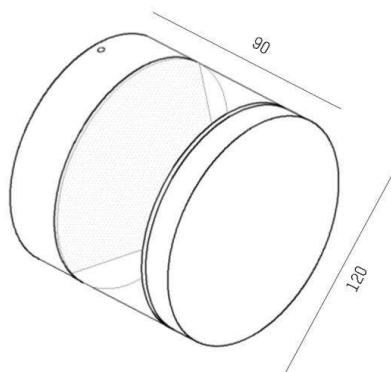

ZEON

472-0561090003011

ZEON W WANDAUFBAULEUCHTE aus Aluminium, anthrazit, ähnlich RAL 7016, Lichtaustritt indirekt, mit Betriebsgerät, Dimmbarkeit nicht dimmbar, IP54

SKIZZE

TECHNISCHE DETAILS

Systemleistung [W]	10
Leuchtmittel	LED
Lichtstrom [lm]	320
Lichtfarbe [K]	3000K
CRI	>90
Betriebsgerät	mit Betriebsgerät
Dimmbarkeit	nicht dimmbar
Lichtaustritt	indirekt
Spannung [V]	110-240V 50/60Hz
Material	Aluminium
Höhe [mm]	90
Durchmesser [mm]	120
Schutzart [IP]	IP54
Schutzklasse	Schutzklasse I
Nettogewicht [kg]	1,34
Farbe Leuchte	anthrazit
RAL	7016
EAN-Nummer	9010506027433
Lebensdauer [h]	25 000

LICHTVERTEILUNGSKURVE

Die Werte sind Bemessungswerte. Leistung und Lichtstrom unterliegen initial einer Toleranz von +/- 10%. Toleranz der Farbtemperatur: +/- 150 K. Die Werte gelten wenn nicht anders angegeben für eine Umgebungstemperatur von 25°C.