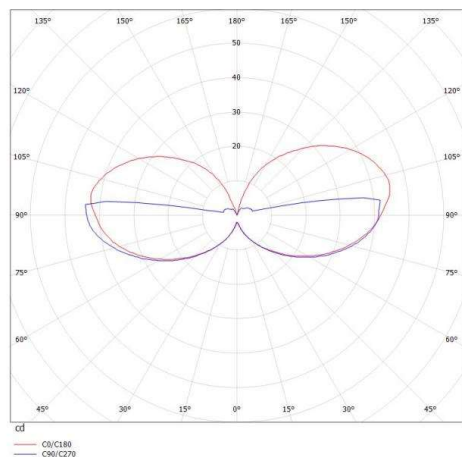

ZEON

472-0561090003011

ZEON W WANDAUFBAULEUCHTE aus Aluminium, anthrazit, ähnlich RAL 7016, Lichtaustritt indirekt, mit Betriebsgerät, Dimmbarkeit nicht dimmbar, IP54

SKIZZE

TECHNISCHE DETAILS

Systemleistung [W]	10
Leuchtmittel	LED
Lichtstrom [lm]	320
Lichtfarbe [K]	3000K
CRI	>90
Betriebsgerät	mit Betriebsgerät
Dimmbarkeit	nicht dimmbar
Lichtaustritt	indirekt
Spannung [V]	110-240V 50/60Hz
Material	Aluminium
Höhe [mm]	90
Durchmesser [mm]	120
Schutzart [IP]	IP54
Schutzklasse	Schutzklasse I
Nettogewicht [kg]	1,34
Farbe Leuchte	anthrazit
RAL	7016
EAN-Nummer	9010506027433
Lebensdauer [h]	25 000

LICHTVERTEILUNGSKURVE

Die Werte sind Bemessungswerte. Leistung und Lichtstrom unterliegen initial einer Toleranz von +/- 10%. Toleranz der Farbtemperatur: +/- 150 K. Die Werte gelten wenn nicht anders angegeben für eine Umgebungstemperatur von 25°C.