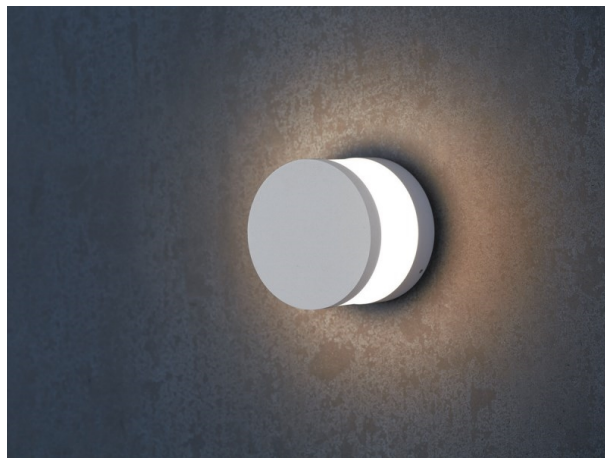

**ZEON**

**472-0561090003011**

ZEON W WANDAUFBAULEUCHTE aus Aluminium, anthrazit, ähnlich RAL 7016, Lichtaustritt direkt, mit Betriebsgerät, Dimmbarkeit: nicht dimmbar, IP54,

**SKIZZE**

**TECHNISCHE DETAILS**

Systemleistung [W]	10
Leuchtmittel	LED
Lichtstrom [lm]	320
Lichtfarbe [K]	3000K
CRI	>90
Betriebsgerät	mit Betriebsgerät
Dimmbarkeit	nicht dimmbar
Lichtaustritt	direkt
Spannung [V]	110-240V 50/60Hz
Material	Aluminium
Höhe [mm]	90
Durchmesser [mm]	120
Schutzart [IP]	IP54
Schutzklasse	Schutzklasse I
Nettogewicht [kg]	1,34
Farbe Leuchte	anthrazit
RAL	7016
EAN-Nummer	9010506027433
Lebensdauer [h]	L80 B10 20 000
Energieeffizienzkl.	G