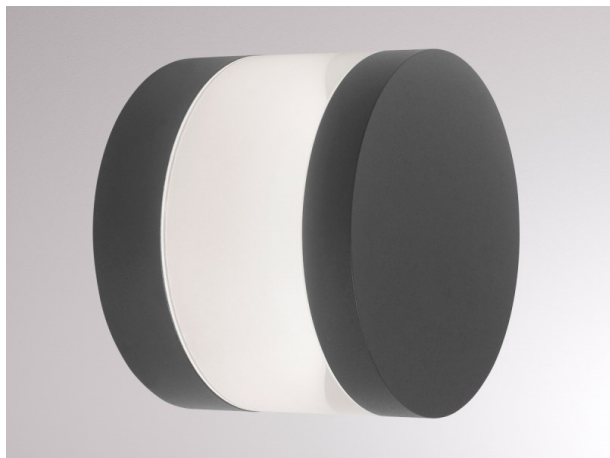

**ZEON**

**472-0561090003011**

ZEON W WANDAUFBAULEUCHTE aus Aluminium, anthrazit, ähnlich RAL 7016, Lichtaustritt direkt, mit Betriebsgerät, Dimmbarkeit: nicht dimmbar, IP54,

**SKIZZE**

**TECHNISCHE DETAILS**

Systemleistung [W]	10
Leuchtmittel	LED
Lichtstrom [lm]	320
Lichtfarbe [K]	3000K
CRI	>90
Betriebsgerät	mit Betriebsgerät
Dimmbarkeit	nicht dimmbar
Lichtaustritt	direkt
Spannung [V]	110-240V 50/60Hz
Material	Aluminium
Höhe [mm]	90
Durchmesser [mm]	120
Schutzart [IP]	IP54
Schutzklasse	Schutzklasse I
Nettogewicht [kg]	1,34
Farbe Leuchte	anthrazit
RAL	7016
EAN-Nummer	9010506027433
Lebensdauer [h]	L80 B10 20 000
Energieeffizienzkl.	G