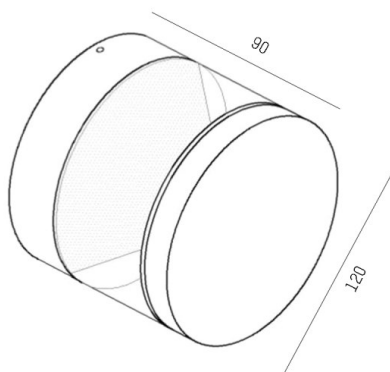

ZEON

472-0561090003011

ZEON W LUMINAIRE EN SAILLIE POUR MUR en aluminium, anthracite, RAL 7016, émission direct, avec driver, gradation: non dimmable, IP54

ILLUSTRATION

DONNÉES TECHNIQUES

Puissance système [W]	10
Source lumineuse	LED
Flux lumineux [lm]	320
Température de couleur [K]	3000K
IRC	>90
Driver	avec driver
Gradation	non dimmable
Emission de lumière	direct
Tension [V]	110-240V 50/60Hz
Matériel	aluminium
Hauteur [mm]	90
Diamètre [mm]	120
Indice de protection [IP]	IP54
Classe de protection	classe de protection I
Poids net [kg]	1,34
Couleur luminaire	anthracite
RAL	7016
N° EAN	9010506027433
Durée de vie [h]	L80 B10 20 000
Cl. d'efficacité énergétique	G

COURBE PHOTOMÉTRIQUE

Les valeurs indiquées sont des valeurs assignées. La puissance et le flux lumineux sous soumis à une tolérance d'environ 10 %. Tolérance de la température de couleur : +/- 150 K. Sauf indication contraire, les valeurs s'appliquent à une température ambiante de 25 °C.