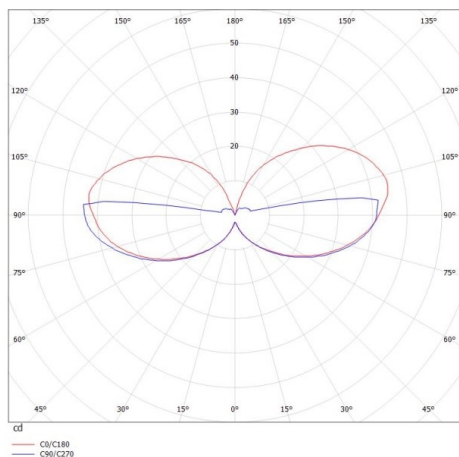

ZEON

472-0561090003011

ZEON W LUMINAIRE EN SAILLIE POUR MUR en aluminium, anthracite, RAL 7016, émission direct, avec driver, gradation: non dimmable, IP54

ILLUSTRATION

DONNÉES TECHNIQUES

Puissance système [W]	10
Source lumineuse	LED
Flux lumineux [lm]	320
Température de couleur [K]	3000K
IRC	>90
Driver	avec driver
Gradation	non dimmable
Emission de lumière	direct
Tension [V]	110-240V 50/60Hz
Matériel	aluminium
Hauteur [mm]	90
Diamètre [mm]	120
Indice de protection [IP]	IP54
Classe de protection	classe de protection I
Poids net [kg]	1,34
Couleur luminaire	anthracite
RAL	7016
N° EAN	9010506027433
Durée de vie [h]	L80 B10 20 000
Cl. d'efficacité énergétique	G

COURBE PHOTOMÉTRIQUE

Les valeurs indiquées sont des valeurs assignées. La puissance et le flux lumineux sous soumis à une tolérance d'environ 10 %. Tolérance de la température de couleur : +/- 150 K. Sauf indication contraire, les valeurs s'appliquent à une température ambiante de 25 °C.