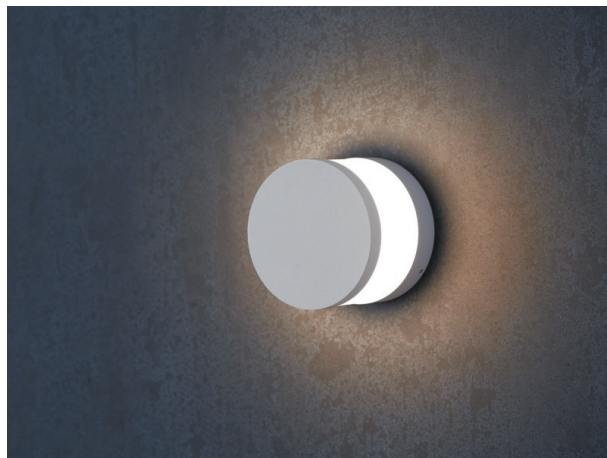

ZEON

472-0561090003011

ZEON W LUMINAIRE EN SAILLIE POUR MUR en aluminium, anthracite, RAL 7016, émission direct, avec driver, gradation: non dimmable, IP54

ILLUSTRATION

DONNÉES TECHNIQUES

Puissance système [W]	10
Source lumineuse	LED
Flux lumineux [lm]	320
Température de couleur [K]	3000K
IRC	>90
Driver	avec driver
Gradation	non dimmable
Emission de lumière	direct
Tension [V]	110-240V 50/60Hz
Matériel	aluminium
Hauteur [mm]	90
Diamètre [mm]	120
Indice de protection [IP]	IP54
Classe de protection	classe de protection I
Poids net [kg]	1,34
Couleur luminaire	anthracite
RAL	7016
N° EAN	9010506027433
Durée de vie [h]	L80 B10 20 000
Cl. d'efficacité énergétique	G