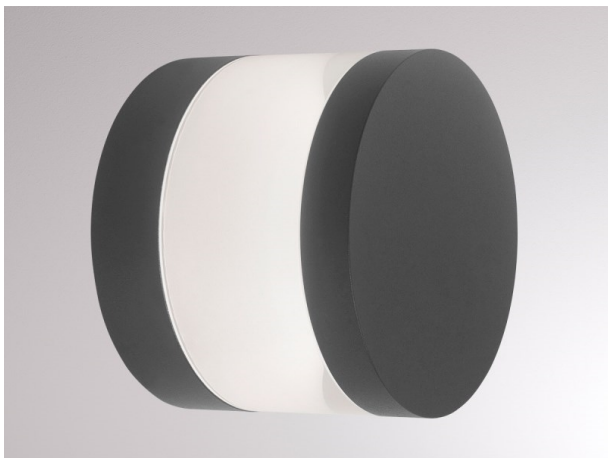

ZEON

472-0561090003011

ZEON W LUMINAIRE EN SAILLIE POUR MUR en aluminium, anthracite, RAL 7016, émission direct, avec driver, gradation: non dimmable, IP54

ILLUSTRATION

DONNÉES TECHNIQUES

Puissance système [W]	10
Source lumineuse	LED
Flux lumineux [lm]	320
Température de couleur [K]	3000K
IRC	>90
Driver	avec driver
Gradation	non dimmable
Emission de lumière	direct
Tension [V]	110-240V 50/60Hz
Matériel	aluminium
Hauteur [mm]	90
Diamètre [mm]	120
Indice de protection [IP]	IP54
Classe de protection	classe de protection I
Poids net [kg]	1,34
Couleur luminaire	anthracite
RAL	7016
N° EAN	9010506027433
Durée de vie [h]	L80 B10 20 000
Cl. d'efficacité énergétique	G