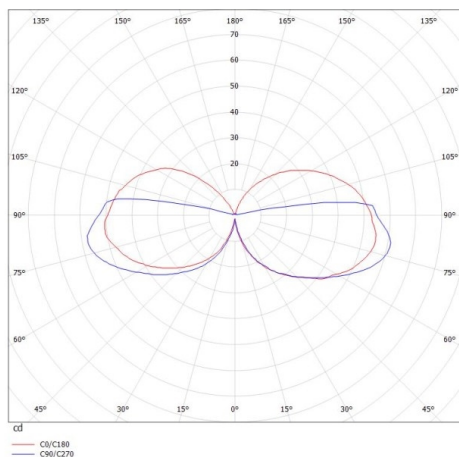

**ZEON**

**472-0571390003011**

ZEON F POLLERLEUCHE aus Aluminium, anthrazit, ähnlich RAL 7016, Lichtaustritt indirekt, mit Betriebsgerät, Dimmbarkeit: nicht dimmbar, IP54,

**SKIZZE**

**TECHNISCHE DETAILS**

Systemleistung [W]	12
Leuchtmittel	LED
Lichtstrom [lm]	390
Lichtfarbe [K]	3000K
CRI	>90
Betriebsgerät	mit Betriebsgerät
Dimmbarkeit	nicht dimmbar
Lichtaustritt	indirekt
Spannung [V]	220-240V 50/60Hz
Material	Aluminium
Höhe [mm]	900
Durchmesser [mm]	120
Schutzart [IP]	IP54
Schutzklasse	Schutzklasse I
Nettogewicht [kg]	4,79
Farbe Leuchte	anthrazit
RAL	7016
EAN-Nummer	9008905959943
Lebensdauer [h]	L80 B10 20 000
Energieeffizienzkl.	G

**LICHTVERTEILUNGSKURVE**

Die Werte sind Bemessungswerte. Leistung und Lichtstrom unterliegen initial einer Toleranz von +/- 10%. Toleranz der Farbtemperatur: +/- 150 K. Die Werte gelten wenn nicht anders angegeben für eine Umgebungstemperatur von 25°C.