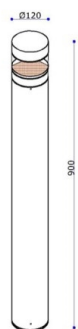

**ZEON**

**472-0571390003011**

ZEON F POLLERLEUCHE aus Aluminium, anthrazit, ähnlich RAL 7016, Lichtaustritt indirekt, mit Betriebsgerät, Dimmbarkeit: nicht dimmbar, IP54,

**SKIZZE**

**TECHNISCHE DETAILS**

Systemleistung [W]	12
Leuchtmittel	LED
Lichtstrom [lm]	390
Lichtfarbe [K]	3000K
CRI	>90
Betriebsgerät	mit Betriebsgerät
Dimmbarkeit	nicht dimmbar
Lichtaustritt	indirekt
Spannung [V]	220-240V 50/60Hz
Material	Aluminium
Höhe [mm]	900
Durchmesser [mm]	120
Schutzart [IP]	IP54
Schutzklasse	Schutzklasse I
Nettogewicht [kg]	4,79
Farbe Leuchte	anthrazit
RAL	7016
EAN-Nummer	9008905959943
Lebensdauer [h]	L80 B10 20 000
Energieeffizienzkl.	G

**LICHTVERTEILUNGSKURVE**

Die Werte sind Bemessungswerte. Leistung und Lichtstrom unterliegen initial einer Toleranz von +/- 10%. Toleranz der Farbtemperatur: +/- 150 K. Die Werte gelten wenn nicht anders angegeben für eine Umgebungstemperatur von 25°C.