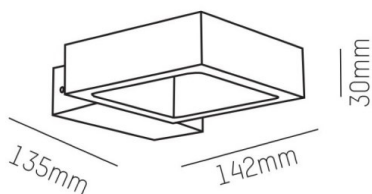

B0

472-0827060

B0 SINGLE W WANDAUFBAULEUCHTE aus Aluminium, schwarz matt, ähnlich RAL 9005, Lichtaustritt direkt/- indirekt, drehbar 345°, mit Betriebsgerät, Dimmbarkeit: nicht dimmbar, IP20,

SKIZZE

TECHNISCHE DETAILS

Systemleistung [W]	4
Leuchtmittel	LED
Lichtstrom [lm]	175
Lichtfarbe [K]	2700K
CRI	>90
Betriebsgerät	mit Betriebsgerät
Dimmbarkeit	nicht dimmbar
Lichtaustritt	direkt/- indirekt
Spannung [V]	220-240V 50/60Hz
Material	Aluminium
Länge [mm]	135
Breite [mm]	30
Höhe [mm]	135
Ausladung [mm]	142
Schutzart [IP]	IP20
Schutzklasse	Schutzklasse I
Nettogewicht [kg]	0,65
Farbe Leuchte	schwarz matt
RAL	9005
EAN-Nummer	9010506025873
Lebensdauer [h]	L80 B10 20 000
Energieeffizienzkl.	E