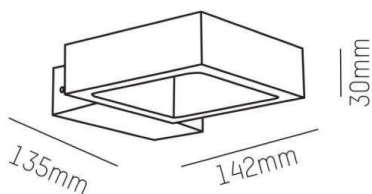

B0

472-0827060

B0 SINGLE W WANDAUFBAULEUCHTE aus Aluminium, schwarz matt, ähnlich RAL 9005, Lichtaustritt direkt/- indirekt, drehbar 345°, mit Betriebsgerät, Dimmbarkeit: nicht dimmbar, IP20,

SKIZZE

TECHNISCHE DETAILS

Systemleistung [W]	6
Leuchtmittel	LED
Lichtstrom [lm]	175
Lichtfarbe [K]	2700K
CRI	>90
Betriebsgerät	mit Betriebsgerät
Dimmbarkeit	nicht dimmbar
Lichtaustritt	direkt/- indirekt
Spannung [V]	220-240V 50/60Hz
Material	Aluminium
Länge [mm]	135
Breite [mm]	30
Höhe [mm]	135
Ausladung [mm]	142
Schutzart [IP]	IP20
Schutzklasse	Schutzklasse I
Nettogewicht [kg]	0,65
Farbe Leuchte	schwarz matt
RAL	9005
EAN-Nummer	9010506025873
Lebensdauer [h]	L80 B10 20 000
Energieeffizienzkl.	E