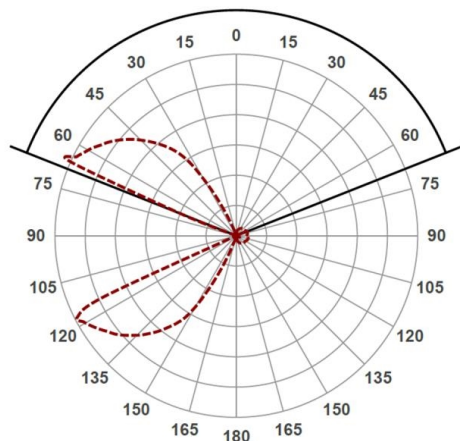

B0

472-0827060

B0 SINGLE W WANDAUFBAULEUCHTE aus Aluminium, schwarz matt, ähnlich RAL 9005, Lichtaustritt direkt/- indirekt, drehbar 345°, mit Betriebsgerät, Dimmbarkeit: nicht dimmbar, IP20,

SKIZZE

TECHNISCHE DETAILS

Systemleistung [W]	4
Leuchtmittel	LED
Lichtstrom [lm]	175
Lichtfarbe [K]	2700K
CRI	>90
Betriebsgerät	mit Betriebsgerät
Dimmbarkeit	nicht dimmbar
Lichtaustritt	direkt/- indirekt
Spannung [V]	220-240V 50/60Hz
Material	Aluminium
Länge [mm]	135
Breite [mm]	30
Höhe [mm]	135
Ausladung [mm]	142
Schutzart [IP]	IP20
Schutzklasse	Schutzklasse I
Nettogewicht [kg]	0,65
Farbe Leuchte	schwarz matt
RAL	9005
EAN-Nummer	9010506025873
Lebensdauer [h]	L80 B10 20 000
Energieeffizienzkl.	E

LICHTVERTEILUNGSKURVE

Die Werte sind Bemessungswerte. Leistung und Lichtstrom unterliegen initial einer Toleranz von +/- 10%. Toleranz der Farbtemperatur: +/- 150 K. Die Werte gelten wenn nicht anders angegeben für eine Umgebungstemperatur von 25°C.