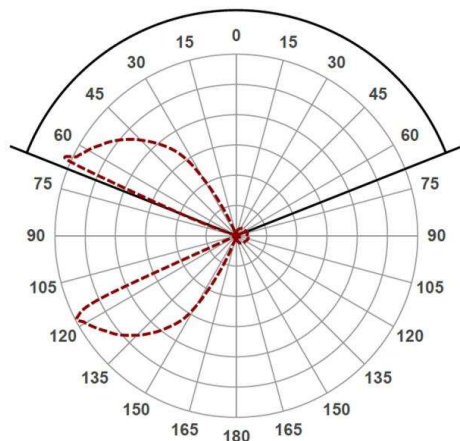

B0

472-0827060

B0 SINGLE W WANDAUFBAULEUCHTE aus Aluminium, schwarz matt, ähnlich RAL 9005, Lichtaustritt direkt/- indirekt, drehbar 345°, mit Betriebsgerät, Dimmbarkeit: nicht dimmbar, IP20,

SKIZZE

TECHNISCHE DETAILS

Systemleistung [W]	6
Leuchtmittel	LED
Lichtstrom [lm]	175
Lichtfarbe [K]	2700K
CRI	>90
Betriebsgerät	mit Betriebsgerät
Dimmbarkeit	nicht dimmbar
Lichtaustritt	direkt/- indirekt
Spannung [V]	220-240V 50/60Hz
Material	Aluminium
Länge [mm]	135
Breite [mm]	30
Höhe [mm]	135
Ausladung [mm]	142
Schutzart [IP]	IP20
Schutzklasse	Schutzklasse I
Nettogewicht [kg]	0,65
Farbe Leuchte	schwarz matt
RAL	9005
EAN-Nummer	9010506025873
Lebensdauer [h]	L80 B10 20 000
Energieeffizienzkl.	E

LICHTVERTEILUNGSKURVE

Die Werte sind Bemessungswerte. Leistung und Lichtstrom unterliegen initial einer Toleranz von +/- 10%. Toleranz der Farbtemperatur: +/- 150 K. Die Werte gelten wenn nicht anders angegeben für eine Umgebungstemperatur von 25°C.