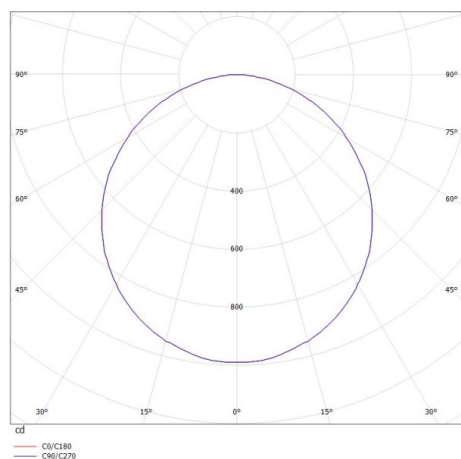

PERFORA

472-10029500

PERFORA L PD SUSPENSION en aluminium, blanc, RAL 9003, émission direct, avec driver, gradation: non dimmable, câble d'alimentation gris, acier, adaptateur/patère blanc, IP20 longueur de câble 2000mm

ILLUSTRATION

DONNÉES TECHNIQUES

Puissance système [W]	64
Source lumineuse	LED
Flux lumineux [lm]	2850
Température de couleur [K]	3000K
IRC	>90
Driver	avec driver
Gradation	non dimmable
Emission de lumière	direct
Tension [V]	220-240V 50/60Hz
Matériel	aluminium
Hauteur [mm]	30
Diamètre [mm]	900
Indice de protection [IP]	IP20
Classe de protection	classe de protection I
Poids net [kg]	4,50
Couleur luminaire	blanc
RAL	9003
Couleur adaptateur/patère	blanc
Câble d'alimentation	gris, acier
N° EAN	9010506127812
Durée de vie [h]	L80 B10 20 000
Cl. d'efficacité énergétique	F

COURBE PHOTOMÉTRIQUE

Les valeurs indiquées sont des valeurs assignées. La puissance et le flux lumineux sous soumis à une tolérance d'environ 10 %. Tolérance de la température de couleur : +/- 150 K. Sauf indication contraire, les valeurs s'appliquent à une température ambiante de 25 °C.