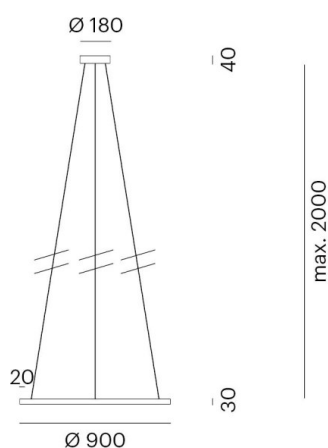

PERFORA

472-10029500

PERFORA L PD SUSPENSION en aluminium, blanc, RAL 9003, émission direct, avec driver, gradation: non dimmable, câble d'alimentation gris, acier, adaptateur/patère blanc, IP20 longueur de câble 2000mm

ILLUSTRATION

DONNÉES TECHNIQUES

Puissance système [W]	64
Source lumineuse	LED
Flux lumineux [lm]	2850
Température de couleur [K]	3000K
IRC	>90
Driver	avec driver
Gradation	non dimmable
Emission de lumière	direct
Tension [V]	220-240V 50/60Hz
Matériel	aluminium
Hauteur [mm]	30
Diamètre [mm]	900
Indice de protection [IP]	IP20
Classe de protection	classe de protection I
Poids net [kg]	4,50
Couleur luminaire	blanc
RAL	9003
Couleur adaptateur/patère	blanc
Câble d'alimentation	gris, acier
N° EAN	9010506127812
Durée de vie [h]	L80 B10 20 000
Cl. d'efficacité énergétique	F

COURBE PHOTOMÉTRIQUE

Les valeurs indiquées sont des valeurs assignées. La puissance et le flux lumineux sous soumis à une tolérance d'environ 10 %. Tolérance de la température de couleur : +/- 150 K. Sauf indication contraire, les valeurs s'appliquent à une température ambiante de 25 °C.