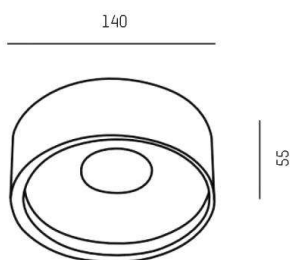

**CARMI**

**472-1227050**

CARMI SD DECKENAUFBAULEUCHTE aus Aluminium, weiß matt, ähnlich RAL 9003, Lichtaustritt direkt, mit Betriebsgerät, max. 300mA, Dimmbarkeit: nicht dimmbar, IP20,

**SKIZZE**

**TECHNISCHE DETAILS**

Systemleistung [W]	11
Leuchtmittel	LED
Lichtstrom [lm]	550
Strom Sek. [mA]	300
Lichtfarbe [K]	2700K
CRI	>90
Betriebsgerät	mit Betriebsgerät
Dimmbarkeit	nicht dimmbar
Lichtaustritt	direkt
Spannung [V]	36 VDC
Material	Aluminium
Höhe [mm]	55
Durchmesser [mm]	140
Schutzart [IP]	IP20
Schutzklasse	Schutzklasse I
Nettogewicht [kg]	1,04
Farbe Leuchte	weiß matt
RAL	9003
EAN-Nummer	9010506036152
Lebensdauer [h]	L80 B10 20 000
Energieeffizienzkl.	E