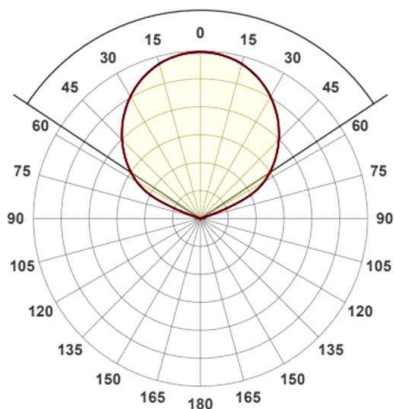

**CARMI**

**472-1227050**

CARMI SD DECKENAUFBAULEUCHTE aus Aluminium, weiß matt, ähnlich RAL 9003, Lichtaustritt direkt, mit Betriebsgerät, max. 300mA, Dimmbarkeit: nicht dimmbar, IP20,

**SKIZZE**

**TECHNISCHE DETAILS**

Systemleistung [W]	11
Leuchtmittel	LED
Lichtstrom [lm]	550
Strom Sek. [mA]	300
Lichtfarbe [K]	2700K
CRI	>90
Betriebsgerät	mit Betriebsgerät
Dimmbarkeit	nicht dimmbar
Lichtaustritt	direkt
Spannung [V]	36 VDC
Material	Aluminium
Höhe [mm]	55
Durchmesser [mm]	140
Schutzart [IP]	IP20
Schutzklasse	Schutzklasse I
Nettogewicht [kg]	1,04
Farbe Leuchte	weiß matt
RAL	9003
EAN-Nummer	9010506036152
Lebensdauer [h]	L80 B10 20 000
Energieeffizienzkl.	E

**LICHTVERTEILUNGSKURVE**

Die Werte sind Bemessungswerte. Leistung und Lichtstrom unterliegen initial einer Toleranz von +/- 10%. Toleranz der Farbtemperatur: +/- 150 K. Die Werte gelten wenn nicht anders angegeben für eine Umgebungstemperatur von 25°C.