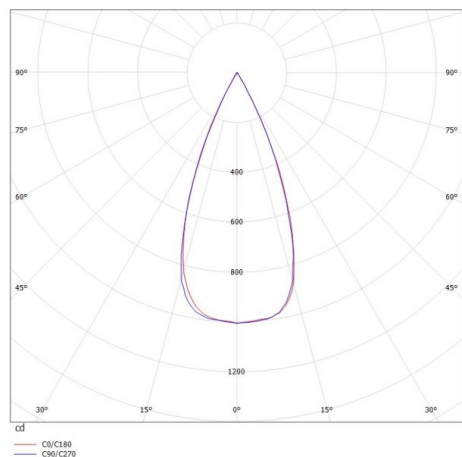

**ATUS SINGLE SQUARE**

**472-20019660**

ATUS SINGLE SQUARE SD DECKENAUFBAULEUCHE aus Aluminium, schwarz, ähnlich RAL 9005, Ausstrahlwinkel 35°, Lichtaustritt direkt, schwenkbar 20°, mit Betriebsgerät, Dimmbarkeit: nicht dimmbar, IP20,

**SKIZZE**

**TECHNISCHE DETAILS**

Systemleistung [W]	7
Leuchtmittel	LED
Lichtstrom [lm]	480
Lichtfarbe [K]	3000K
CRI	>90
Betriebsgerät	mit Betriebsgerät
Dimmbarkeit	nicht dimmbar
Lichtaustritt	direkt
Ausstrahlwinkel [°]	35°
Spannung [V]	220-240V 50/60Hz
Material	Aluminium
Länge [mm]	82
Breite [mm]	82
Höhe [mm]	110
Schutzart [IP]	IP20
Schutzklasse	Schutzklasse I
Nettogewicht [kg]	15,30
Farbe Leuchte	schwarz
RAL	9005
EAN-Nummer	9010506127072
Lebensdauer [h]	L80 B10 20 000
Energieeffizienzkl.	F

**LICHTVERTEILUNGSKURVE**

Die Werte sind Bemessungswerte. Leistung und Lichtstrom unterliegen initial einer Toleranz von +/- 10%. Toleranz der Farbtemperatur: +/- 150 K. Die Werte gelten wenn nicht anders angegeben für eine Umgebungstemperatur von 25°C.