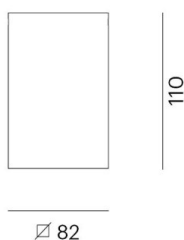

**ATUS SINGLE SQUARE**

**472-20019660**

ATUS SINGLE SQUARE SD DECKENAUFBAULEUCHE aus Aluminium, schwarz, ähnlich RAL 9005, Ausstrahlwinkel 35°, Lichtaustritt direkt, schwenkbar 20°, mit Betriebsgerät, Dimmbarkeit: nicht dimmbar, IP20,

**SKIZZE**

**TECHNISCHE DETAILS**

Systemleistung [W]	7
Leuchtmittel	LED
Lichtstrom [lm]	480
Lichtfarbe [K]	3000K
CRI	>90
Betriebsgerät	mit Betriebsgerät
Dimmbarkeit	nicht dimmbar
Lichtaustritt	direkt
Ausstrahlwinkel [°]	35°
Spannung [V]	220-240V 50/60Hz
Material	Aluminium
Länge [mm]	82
Breite [mm]	82
Höhe [mm]	110
Schutzart [IP]	IP20
Schutzklasse	Schutzklasse I
Nettogewicht [kg]	15,30
Farbe Leuchte	schwarz
RAL	9005
EAN-Nummer	9010506127072
Lebensdauer [h]	L80 B10 20 000
Energieeffizienzkl.	F

**LICHTVERTEILUNGSKURVE**

Die Werte sind Bemessungswerte. Leistung und Lichtstrom unterliegen initial einer Toleranz von +/- 10%. Toleranz der Farbtemperatur: +/- 150 K. Die Werte gelten wenn nicht anders angegeben für eine Umgebungstemperatur von 25°C.