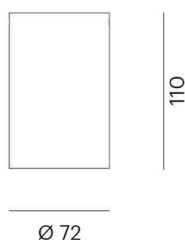

ATUS ROUND

472-20029560

ATUS ROUND SD DECKENAUFBAULEUCHE aus Aluminium, weiß, ähnlich RAL 9003, Ausstrahlwinkel 35°, Lichtaustritt direkt, schwenkbar 20°, mit Betriebsgerät, Dimmbarkeit: nicht dimmbar, IP20,

SKIZZE

TECHNISCHE DETAILS

Systemleistung [W]	6
Leuchtmittel	LED
Lichtstrom [lm]	480
Lichtfarbe [K]	3000K
CRI	>90
Betriebsgerät	mit Betriebsgerät
Dimmbarkeit	nicht dimmbar
Lichtaustritt	direkt
Ausstrahlwinkel [°]	35°
Spannung [V]	220-240V 50/60Hz
Material	Aluminium
Höhe [mm]	110
Durchmesser [mm]	72
Schutzart [IP]	IP20
Schutzklasse	Schutzklasse I
Nettogewicht [kg]	10,80
Farbe Leuchte	weiß
RAL	9003
EAN-Nummer	9010506127157
Lebensdauer [h]	L80 B10 20 000
Energieeffizienzkl.	F

LICHTVERTEILUNGSKURVE

Die Werte sind Bemessungswerte. Leistung und Lichtstrom unterliegen initial einer Toleranz von +/- 10%. Toleranz der Farbtemperatur: +/- 150 K. Die Werte gelten wenn nicht anders angegeben für eine Umgebungstemperatur von 25°C.