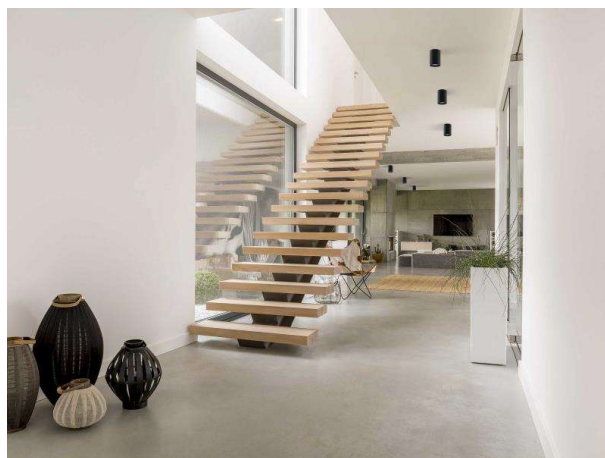

ATUS ROUND

472-20029560

ATUS ROUND SD DECKENAUFBAULEUCHE aus Aluminium, weiß, ähnlich RAL 9003, Ausstrahlwinkel 35°, Lichtaustritt direkt, schwenkbar 20°, mit Betriebsgerät, Dimmbarkeit: nicht dimmbar, IP20,