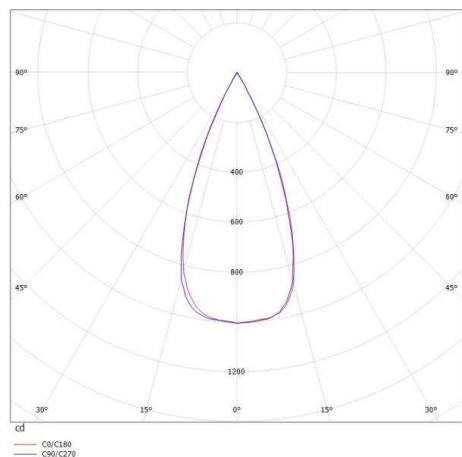

ATUS ROUND

472-20029560

ATUS ROUND SD DECKENAUFBAULEUCHE aus Aluminium, weiß, ähnlich RAL 9003, Ausstrahlwinkel 35°, Lichtaustritt direkt, schwenkbar 20°, mit Betriebsgerät, Dimmbarkeit: nicht dimmbar, IP20,

SKIZZE

TECHNISCHE DETAILS

Systemleistung [W]	6
Leuchtmittel	LED
Lichtstrom [lm]	480
Lichtfarbe [K]	3000K
CRI	>90
Betriebsgerät	mit Betriebsgerät
Dimmbarkeit	nicht dimmbar
Lichtaustritt	direkt
Ausstrahlwinkel [°]	35°
Spannung [V]	220-240V 50/60Hz
Material	Aluminium
Höhe [mm]	110
Durchmesser [mm]	72
Schutzart [IP]	IP20
Schutzklasse	Schutzklasse I
Nettogewicht [kg]	10,80
Farbe Leuchte	weiß
RAL	9003
EAN-Nummer	9010506127157
Lebensdauer [h]	L80 B10 20 000
Energieeffizienzkl.	F

LICHTVERTEILUNGSKURVE

Die Werte sind Bemessungswerte. Leistung und Lichtstrom unterliegen initial einer Toleranz von +/- 10%. Toleranz der Farbtemperatur: +/- 150 K. Die Werte gelten wenn nicht anders angegeben für eine Umgebungstemperatur von 25°C.