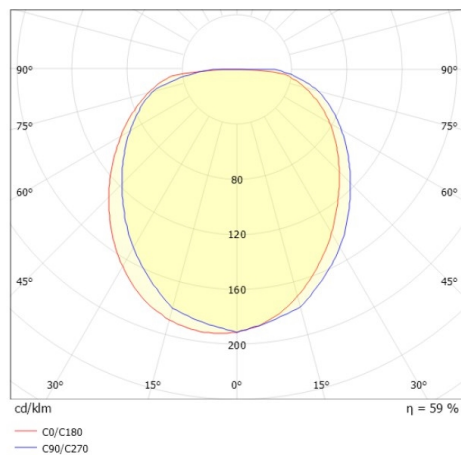

GILO

472-2429160

GILO PD SUSPENSION en aluminium, noir mat, RAL 9005, satiné, émission direct, avec driver, gradation: non dimmable, câble d'alimentation noir, longueur de suspension 2000mm, IP20

ILLUSTRATION

DONNÉES TECHNIQUES

Puissance système [W]	6
Source lumineuse	LED
Flux lumineux [lm]	340
Température de couleur [K]	3000K
IRC	>90
Driver	avec driver
Gradation	non dimmable
Emission de lumière	direct
Tension [V]	220-240V 50/60Hz
Matériel	aluminium
Hauteur [mm]	90
Longueur de câble [mm]	2000
Diamètre [mm]	80
Indice de protection [IP]	IP20
Classe de protection	classe de protection I
Poids net [kg]	0,75
Couleur luminaire	noir mat
RAL	9005
Couleur verre/abat-jour	satiné
Câble d'alimentation	noir
N° EAN	9010506027167
Durée de vie [h]	L80 B10 20 000
Cl. d'efficacité énergétique	D

COURBE PHOTOMÉTRIQUE

Les valeurs indiquées sont des valeurs assignées. La puissance et le flux lumineux sous soumis à une tolérance d'environ 10 %. Tolérance de la température de couleur : +/- 150 K. Sauf indication contraire, les valeurs s'appliquent à une température ambiante de 25 °C.