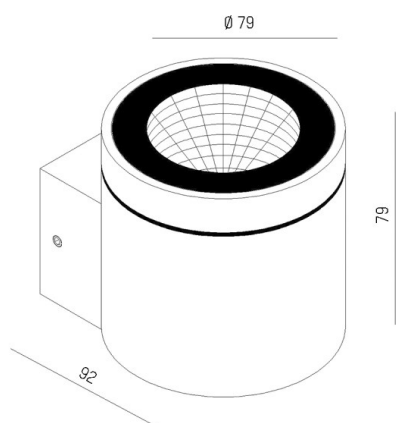

PIGO

472-256003

PIGO W LUMINAIRE EN SAILLIE POUR MUR en aluminium, anthracite, RAL 7016, angle de rayonnement 20°, émission direct, avec driver, gradation: non dimmable, IP54

ILLUSTRATION

COURBE PHOTOMÉTRIQUE

DONNÉES TECHNIQUES

Puissance système [W]	8
Source lumineuse	LED
Flux lumineux [lm]	535
Température de couleur [K]	3000K
IRC	>80
Driver	avec driver
Gradation	non dimmable
Emission de lumière	direct
Angle de rayonnement [°]	20°
Tension [V]	220-240V 50/60Hz
Matériel	aluminium
Hauteur [mm]	81
Diamètre [mm]	79
Portée [mm]	92
Indice de protection [IP]	IP54
Classe de protection	classe de protection I
Poids net [kg]	0,81
Couleur luminaire	anthracite
RAL	7016
N° EAN	9010506027259
Durée de vie [h]	L80 B10 20 000
Cl. d'efficacité énergétique	D