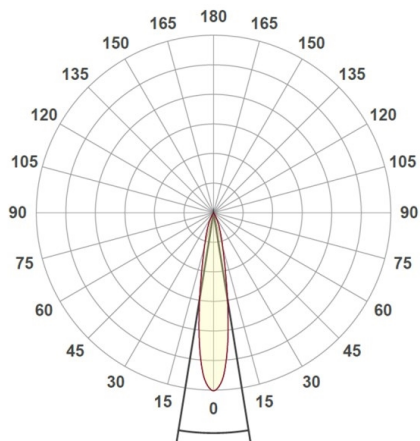

PIGO

472-256003

PIGO W LUMINAIRE EN SAILLIE POUR MUR en aluminium, anthracite, RAL 7016, angle de rayonnement 20°, émission direct, avec driver, gradation: non dimmable, IP54

ILLUSTRATION

COURBE PHOTOMÉTRIQUE

DONNÉES TECHNIQUES

Puissance système [W]	8
Source lumineuse	LED
Flux lumineux [lm]	535
Température de couleur [K]	3000K
IRC	>80
Driver	avec driver
Gradation	non dimmable
Emission de lumière	direct
Angle de rayonnement [°]	20°
Tension [V]	220-240V 50/60Hz
Matériel	aluminium
Hauteur [mm]	81
Diamètre [mm]	79
Portée [mm]	92
Indice de protection [IP]	IP54
Classe de protection	classe de protection I
Poids net [kg]	0,81
Couleur luminaire	anthracite
RAL	7016
N° EAN	9010506027259
Durée de vie [h]	L80 B10 20 000
Cl. d'efficacité énergétique	D

Les valeurs indiquées sont des valeurs assignées. La puissance et le flux lumineux sous soumis à une tolérance d'environ 10 %. Tolérance de la température de couleur : +/- 150 K. Sauf indication contraire, les valeurs s'appliquent à une température ambiante de 25 °C.