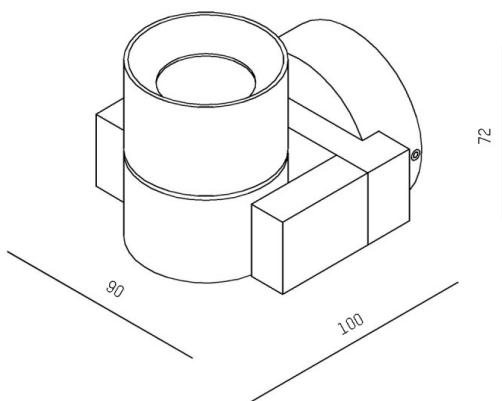

**TURN 2**

**472-256012**

TURN 2 SD DECKENAUFBAULEUCHTE aus Aluminium, silber, Lichtaustritt direkt, schwenkbar 90°, Dimmbarkeit: nicht dimmbar, IP54,

**SKIZZE**

**TECHNISCHE DETAILS**

Leuchtmittel	QPAR 16 35W
Anz. Fassungen	1x
Fassung	GU10
Dimmbarkeit	nicht dimmbar
Lichtaustritt	direkt
Spannung [V]	220-240V 50/60Hz
Material	Aluminium
Länge [mm]	90
Breite [mm]	88
Höhe [mm]	115
Ausladung [mm]	115
Schutzart [IP]	IP54
Schutzklasse	Schutzklasse I
Nettogewicht [kg]	0,71
Farbe Leuchte	silber
EAN-Nummer	9008905934049

**LICHTVERTEILUNGSKURVE**

Die Werte sind Bemessungswerte. Leistung und Lichtstrom unterliegen initial einer Toleranz von +/- 10%. Toleranz der Farbtemperatur: +/- 150 K. Die Werte gelten wenn nicht anders angegeben für eine Umgebungstemperatur von 25°C.