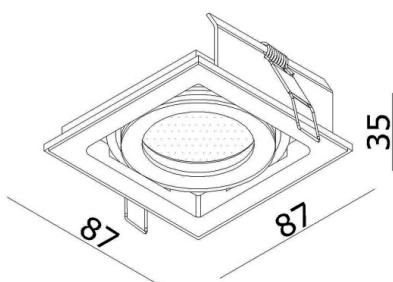

**QANA**

**472-25903406hv**

QANA 1 R EINBAUSTRALER aus Aluminium, schwarz matt, ähnlich RAL 9005, Lichtaustritt direkt, drehbar 350°, schwenkbar 30°, Dimmbarkeit: nicht dimmbar, IP20,

**SKIZZE**

**TECHNISCHE DETAILS**

Leuchtmittel	QPAR 16 50W
Anz. Fassungen	1x
Fassung	GU10
Dimmbarkeit	nicht dimmbar
Lichtaustritt	direkt
Spannung [V]	220-240V 50/60Hz
Material	Aluminium
Länge [mm]	87
Breite [mm]	87
Höhe [mm]	35
D-Ausschn. [mm]	76x76
Einbautiefe [mm]	65
Schutzart [IP]	IP20
Schutzklasse	Schutzklasse I
Nettogewicht [kg]	0,27
Farbe Leuchte	schwarz matt
RAL	9005
EAN-Nummer	9008905898129