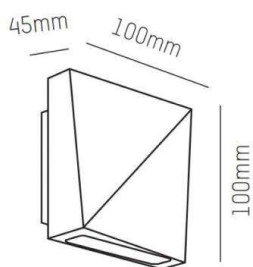

**ZAHRA**

**472-260024**

ZAHRA W WANDAUFBAULEUCHE aus Aluminium, silber matt, ähnlich RAL 9006, Lichtaustritt direkt/- indirekt, mit Betriebsgerät, Dimmbarkeit nicht dimmbar, IP54

**SKIZZE**

**TECHNISCHE DETAILS**

Systemleistung [W]	8
Leuchtmittel	LED
Lichtstrom [lm]	320
Lichtfarbe [K]	3000K
CRI	>80
Betriebsgerät	mit Betriebsgerät
Dimmbarkeit	nicht dimmbar
Lichtaustritt	direkt/- indirekt
Spannung [V]	220-240V 50/60Hz
Material	Aluminium
Länge [mm]	100
Breite [mm]	100
Höhe [mm]	45
Ausladung [mm]	45
Schutzart [IP]	IP54
Schutzklasse	Schutzklasse I
Nettogewicht [kg]	0,70
Farbe Leuchte	silber matt
RAL	9006
EAN-Nummer	9008905921575
Lebensdauer [h]	25 000

**LICHTVERTEILUNGSKURVE**

Die Werte sind Bemessungswerte. Leistung und Lichtstrom unterliegen initial einer Toleranz von +/- 10%. Toleranz der Farbtemperatur: +/- 150 K. Die Werte gelten wenn nicht anders angegeben für eine Umgebungstemperatur von 25°C.