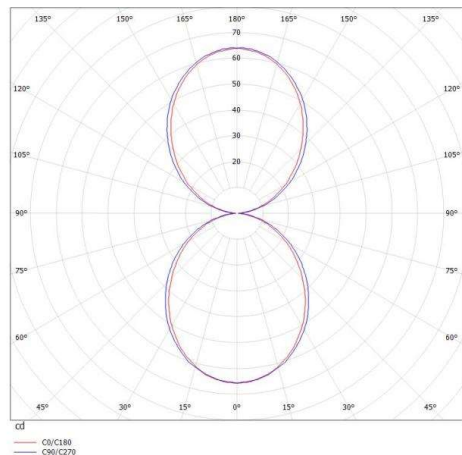

**ZAHRA**

**472-260024**

ZAHRA W WANDAUFBAULEUCHE aus Aluminium, silber matt, ähnlich RAL 9006, Lichtaustritt direkt/- indirekt, mit Betriebsgerät, Dimmbarkeit nicht dimmbar, IP54

**SKIZZE**

**TECHNISCHE DETAILS**

Systemleistung [W]	8
Leuchtmittel	LED
Lichtstrom [lm]	320
Lichtfarbe [K]	3000K
CRI	>80
Betriebsgerät	mit Betriebsgerät
Dimmbarkeit	nicht dimmbar
Lichtaustritt	direkt/- indirekt
Spannung [V]	220-240V 50/60Hz
Material	Aluminium
Länge [mm]	100
Breite [mm]	100
Höhe [mm]	45
Ausladung [mm]	45
Schutzart [IP]	IP54
Schutzklasse	Schutzklasse I
Nettogewicht [kg]	0,70
Farbe Leuchte	silber matt
RAL	9006
EAN-Nummer	9008905921575
Lebensdauer [h]	25 000

**LICHTVERTEILUNGSKURVE**

Die Werte sind Bemessungswerte. Leistung und Lichtstrom unterliegen initial einer Toleranz von +/- 10%. Toleranz der Farbtemperatur: +/- 150 K. Die Werte gelten wenn nicht anders angegeben für eine Umgebungstemperatur von 25°C.