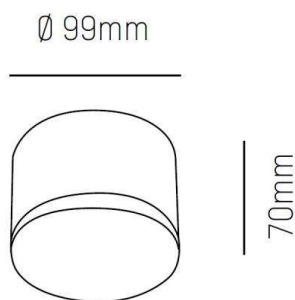

**ARIK**

**472-260029**

ARIK SHORT SD DECKENAUFBAULEUCHTE aus Aluminium, weiß matt, ähnlich RAL 9003, Abdeckung aus Acrylglas satiniert, Lichtaustritt direkt, mit Betriebsgerät, IP20

**SKIZZE**

**TECHNISCHE DETAILS**

Systemleistung [W]	11
Leuchtmittel	LED
Lichtstrom [lm]	360
Lichtfarbe [K]	3000K
CRI	>90
Optik	Abdeckung aus Acrylglas
Betriebsgerät	mit Betriebsgerät
Lichtaustritt	direkt
Spannung [V]	220-240V 50/60Hz
Material	Aluminium
Höhe [mm]	70
Durchmesser [mm]	99
Schutzart [IP]	IP20
Schutzklasse	Schutzklasse I
Nettogewicht [kg]	0,49
Farbe Leuchte	weiß matt
RAL	9003
Farbe Glas/Schirm	satiniert
EAN-Nummer	9008905862359
Lebensdauer [h]	25 000

**LICHTVERTEILUNGSKURVE**

Die Werte sind Bemessungswerte. Leistung und Lichtstrom unterliegen initial einer Toleranz von +/- 10%. Toleranz der Farbtemperatur: +/- 150 K. Die Werte gelten wenn nicht anders angegeben für eine Umgebungstemperatur von 25°C.