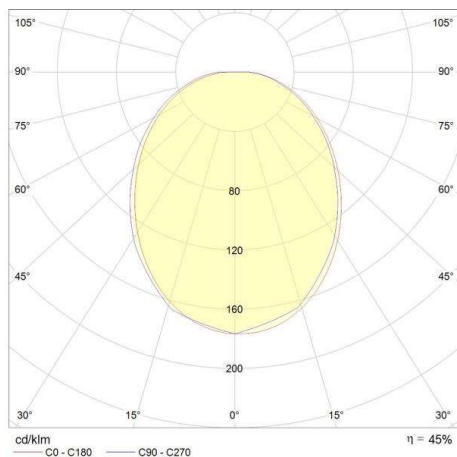

**ARIK**

**472-260029**

ARIK SHORT SD DECKENAUFBAULEUCHTE aus Aluminium, weiß matt, ähnlich RAL 9003, Abdeckung aus Acrylglas satiniert, Lichtaustritt direkt, mit Betriebsgerät, IP20

**SKIZZE**

**TECHNISCHE DETAILS**

Systemleistung [W]	11
Leuchtmittel	LED
Lichtstrom [lm]	360
Lichtfarbe [K]	3000K
CRI	>90
Optik	Abdeckung aus Acrylglas
Betriebsgerät	mit Betriebsgerät
Lichtaustritt	direkt
Spannung [V]	220-240V 50/60Hz
Material	Aluminium
Höhe [mm]	70
Durchmesser [mm]	99
Schutzart [IP]	IP20
Schutzklasse	Schutzklasse I
Nettogewicht [kg]	0,49
Farbe Leuchte	weiß matt
RAL	9003
Farbe Glas/Schirm	satiniert
EAN-Nummer	9008905862359
Lebensdauer [h]	25 000

**LICHTVERTEILUNGSKURVE**

Die Werte sind Bemessungswerte. Leistung und Lichtstrom unterliegen initial einer Toleranz von +/- 10%. Toleranz der Farbtemperatur: +/- 150 K. Die Werte gelten wenn nicht anders angegeben für eine Umgebungstemperatur von 25°C.