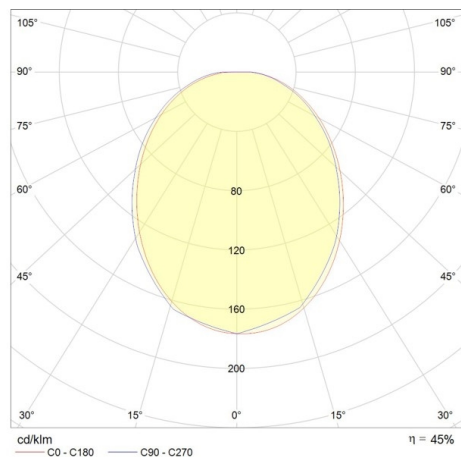

## ARIK

472-260029

ARIK SHORT SD LUMINAIRE EN SAILLIE POUR PLAFOND en aluminium, blanc, RAL 9003, diffuseur en verre acrylique satiné, émission direct, avec driver, gradation: non dimmable, IP20

## ILLUSTRATION

## DONNÉES TECHNIQUES

Puissance système [W]	12
Source lumineuse	LED
Flux lumineux [lm]	744
Température de couleur [K]	3000K
IRC	>90
Optique	diffuseur en verre acrylique
Driver	avec driver
Gradation	non dimmable
Emission de lumière	direct
Tension [V]	220-240V 50/60Hz
Matériel	aluminium
Hauteur [mm]	70
Diamètre [mm]	99
Indice de protection [IP]	IP20
Classe de protection	classe de protection I
Poids net [kg]	0,49
Couleur luminaire	blanc
RAL	9003
Couleur verre/abat-jour	satiné
N° EAN	9008905862359
Durée de vie [h]	L80 B10 20 000
Cl. d'efficacité énergétique	F

## COURBE PHOTOMÉTRIQUE

Les valeurs indiquées sont des valeurs assignées. La puissance et le flux lumineux sous soumis à une tolérance d'environ 10 %. Tolérance de la température de couleur : +/- 150 K. Sauf indication contraire, les valeurs s'appliquent à une température ambiante de 25 °C.