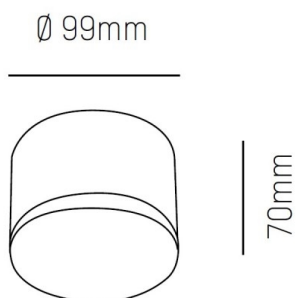

## ARIK

472-260029

ARIK SHORT SD LUMINAIRE EN SAILLIE POUR PLAFOND en aluminium, blanc, RAL 9003, diffuseur en verre acrylique satiné, émission direct, avec driver, gradation: non dimmable, IP20

## ILLUSTRATION

## DONNÉES TECHNIQUES

Puissance système [W]	12
Source lumineuse	LED
Flux lumineux [lm]	744
Température de couleur [K]	3000K
IRC	>90
Optique	diffuseur en verre acrylique
Driver	avec driver
Gradation	non dimmable
Emission de lumière	direct
Tension [V]	220-240V 50/60Hz
Matériel	aluminium
Hauteur [mm]	70
Diamètre [mm]	99
Indice de protection [IP]	IP20
Classe de protection	classe de protection I
Poids net [kg]	0,49
Couleur luminaire	blanc
RAL	9003
Couleur verre/abat-jour	satiné
N° EAN	9008905862359
Durée de vie [h]	L80 B10 20 000
Cl. d'efficacité énergétique	F

## COURBE PHOTOMÉTRIQUE

Les valeurs indiquées sont des valeurs assignées. La puissance et le flux lumineux sous soumis à une tolérance d'environ 10 %. Tolérance de la température de couleur : +/- 150 K. Sauf indication contraire, les valeurs s'appliquent à une température ambiante de 25 °C.