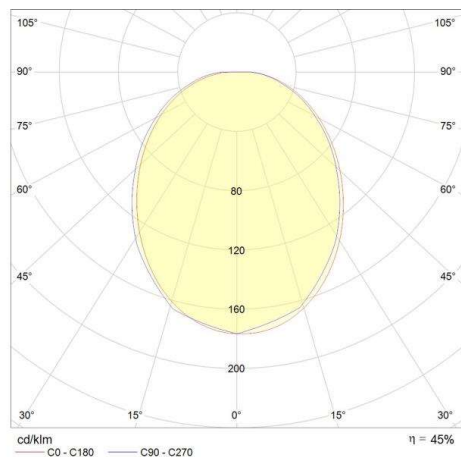

**ARIK**

**472-260030**

ARIK SHORT SD DECKENAUFBAULEUCHTE aus Aluminium, schwarz matt, ähnlich RAL 9005, Abdeckung aus Acrylglas satiniert, Lichtaustritt direkt, mit Betriebsgerät, IP20

**SKIZZE**

**TECHNISCHE DETAILS**

Systemleistung [W]	11
Leuchtmittel	LED
Lichtstrom [lm]	360
Lichtfarbe [K]	3000K
CRI	>90
Optik	Abdeckung aus Acrylglas
Betriebsgerät	mit Betriebsgerät
Lichtaustritt	direkt
Spannung [V]	220-240V 50/60Hz
Material	Aluminium
Höhe [mm]	70
Durchmesser [mm]	99
Schutzart [IP]	IP20
Schutzklasse	Schutzklasse I
Nettogewicht [kg]	0,49
Farbe Leuchte	schwarz matt
RAL	9005
Farbe Glas/Schirm	satiniert
EAN-Nummer	9010506325126
Lebensdauer [h]	25 000

**LICHTVERTEILUNGSKURVE**

Die Werte sind Bemessungswerte. Leistung und Lichtstrom unterliegen initial einer Toleranz von +/- 10%. Toleranz der Farbtemperatur: +/- 150 K. Die Werte gelten wenn nicht anders angegeben für eine Umgebungstemperatur von 25°C.