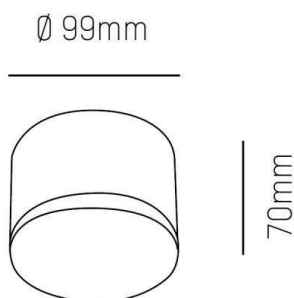

**ARIK**

**472-260030**

ARIK SHORT SD DECKENAUFBAULEUCHTE aus Aluminium, schwarz matt, ähnlich RAL 9005, Abdeckung aus Acrylglas satiniert, Lichtaustritt direkt, mit Betriebsgerät, IP20

**SKIZZE**

**TECHNISCHE DETAILS**

Systemleistung [W]	11
Leuchtmittel	LED
Lichtstrom [lm]	360
Lichtfarbe [K]	3000K
CRI	>90
Optik	Abdeckung aus Acrylglas
Betriebsgerät	mit Betriebsgerät
Lichtaustritt	direkt
Spannung [V]	220-240V 50/60Hz
Material	Aluminium
Höhe [mm]	70
Durchmesser [mm]	99
Schutzart [IP]	IP20
Schutzklasse	Schutzklasse I
Nettogewicht [kg]	0,49
Farbe Leuchte	schwarz matt
RAL	9005
Farbe Glas/Schirm	satiniert
EAN-Nummer	9010506325126
Lebensdauer [h]	25 000

**LICHTVERTEILUNGSKURVE**

Die Werte sind Bemessungswerte. Leistung und Lichtstrom unterliegen initial einer Toleranz von +/- 10%. Toleranz der Farbtemperatur: +/- 150 K. Die Werte gelten wenn nicht anders angegeben für eine Umgebungstemperatur von 25°C.