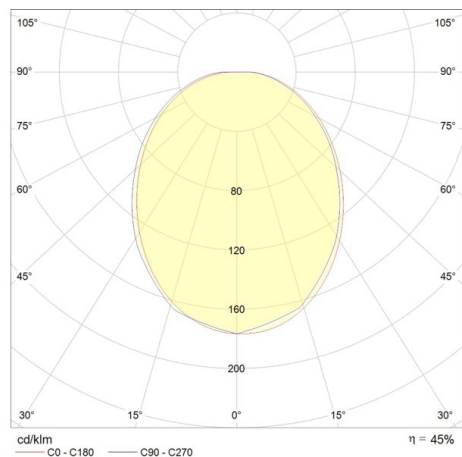

ARIK

472-260030

ARIK SHORT SD LUMINAIRE EN SAILLIE POUR PLAFOND en aluminium, noir mat, RAL 9005, diffuseur en verre acrylique satiné, émission direct, avec driver, gradation: non dimmable, IP20

ILLUSTRATION

DONNÉES TECHNIQUES

Puissance système [W]	12
Source lumineuse	LED
Flux lumineux [lm]	744
Température de couleur [K]	3000K
IRC	>90
Optique	diffuseur en verre acrylique
Driver	avec driver
Gradation	non dimmable
Emission de lumière	direct
Tension [V]	220-240V 50/60Hz
Matériel	aluminium

Hauteur [mm]	70
Diamètre [mm]	99
Indice de protection [IP]	IP20
Classe de protection	classe de protection I
Poids net [kg]	0,49

Couleur luminaire	noir mat
RAL	9005
Couleur verre/abat-jour	satiné
N° EAN	9010506325126
Durée de vie [h]	L80 B10 20 000
Cl. d'efficacité énergétique	F

COURBE PHOTOMÉTRIQUE

Les valeurs indiquées sont des valeurs assignées. La puissance et le flux lumineux sous soumis à une tolérance d'environ 10 %. Tolérance de la température de couleur : +/- 150 K. Sauf indication contraire, les valeurs s'appliquent à une température ambiante de 25 °C.