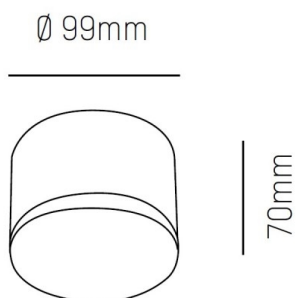

ARIK

472-260030

ARIK SHORT SD LUMINAIRE EN SAILLIE POUR PLAFOND en aluminium, noir mat, RAL 9005, diffuseur en verre acrylique satiné, émission direct, avec driver, gradation: non dimmable, IP20

ILLUSTRATION

DONNÉES TECHNIQUES

Puissance système [W]	12
Source lumineuse	LED
Flux lumineux [lm]	744
Température de couleur [K]	3000K
IRC	>90
Optique	diffuseur en verre acrylique
Driver	avec driver
Gradation	non dimmable
Emission de lumière	direct
Tension [V]	220-240V 50/60Hz
Matériel	aluminium

Hauteur [mm]	70
Diamètre [mm]	99
Indice de protection [IP]	IP20
Classe de protection	classe de protection I
Poids net [kg]	0,49

Couleur luminaire	noir mat
RAL	9005
Couleur verre/abat-jour	satiné
N° EAN	9010506325126
Durée de vie [h]	L80 B10 20 000
Cl. d'efficacité énergétique	F

COURBE PHOTOMÉTRIQUE

Les valeurs indiquées sont des valeurs assignées. La puissance et le flux lumineux sous soumis à une tolérance d'environ 10 %. Tolérance de la température de couleur : +/- 150 K. Sauf indication contraire, les valeurs s'appliquent à une température ambiante de 25 °C.