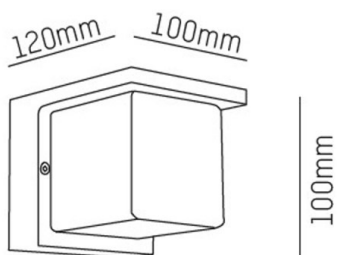

FYNN

472-260055ag

FYNN C W WANDAUFBAULEUCHE aus Aluminium, anthrazit, ähnlich RAL 7016, Lichtaustritt direkt, mit Betriebsgerät, Dimmbarkeit: nicht dimmbar, IP54,

SKIZZE

TECHNISCHE DETAILS

Systemleistung [W]	9,5
Leuchtmittel	LED
Lichtstrom [lm]	642
Lichtfarbe [K]	3000K
CRI	>90
Betriebsgerät	mit Betriebsgerät
Dimmbarkeit	nicht dimmbar
Lichtaustritt	direkt
Spannung [V]	220-240V 50/60Hz
Material	Aluminium
Länge [mm]	100
Breite [mm]	120
Höhe [mm]	100
Schutzart [IP]	IP54
Schutzklasse	Schutzklasse I
Nettogewicht [kg]	0,94
Farbe Leuchte	anthrazit
RAL	7016
EAN-Nummer	9008905804472
Lebensdauer [h]	L80 B10 20 000
Energieeffizienzkl.	F