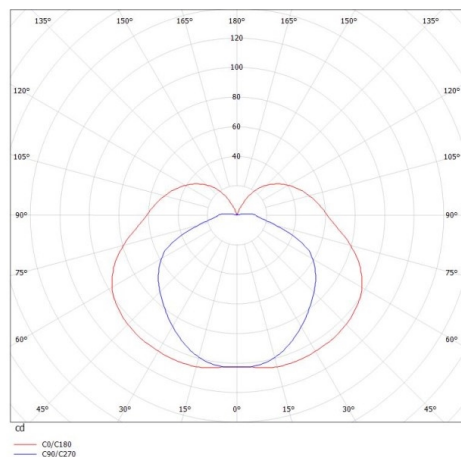

FYNN

472-260055ag

FYNN C W WANDAUFBAULEUCHE aus Aluminium, anthrazit, ähnlich RAL 7016, Lichtaustritt direkt, mit Betriebsgerät, Dimmbarkeit: nicht dimmbar, IP54,

SKIZZE

TECHNISCHE DETAILS

Systemleistung [W]	9,5
Leuchtmittel	LED
Lichtstrom [lm]	642
Lichtfarbe [K]	3000K
CRI	>90
Betriebsgerät	mit Betriebsgerät
Dimmbarkeit	nicht dimmbar
Lichtaustritt	direkt
Spannung [V]	220-240V 50/60Hz
Material	Aluminium
Länge [mm]	100
Breite [mm]	120
Höhe [mm]	100
Schutzart [IP]	IP54
Schutzklasse	Schutzklasse I
Nettogewicht [kg]	0,94
Farbe Leuchte	anthrazit
RAL	7016
EAN-Nummer	9008905804472
Lebensdauer [h]	L80 B10 20 000
Energieeffizienzkl.	F

LICHTVERTEILUNGSKURVE

Die Werte sind Bemessungswerte. Leistung und Lichtstrom unterliegen initial einer Toleranz von +/- 10%. Toleranz der Farbtemperatur: +/- 150 K. Die Werte gelten wenn nicht anders angegeben für eine Umgebungstemperatur von 25°C.