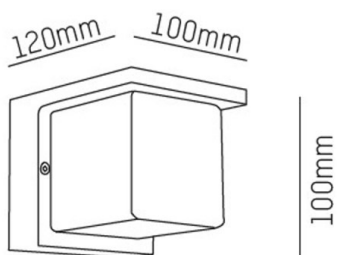

## ILLUSTRATION

## DONNÉES TECHNIQUES

Puissance système [W]	10
Source lumineuse	LED
Flux lumineux [lm]	642
Température de couleur [K]	3000K
IRC	>90
Driver	avec driver
Gradation	non dimmable
Emission de lumière	direct
Tension [V]	220-240V 50/60Hz
Matériel	aluminium
Longueur [mm]	100
Largeur [mm]	120
Hauteur [mm]	100
Indice de protection (IP)	IP54
Classe de protection	classe de protection I
Poids net [kg]	0,94
Couleur luminaire	anthracite
RAL	7016
N° EAN	9008905804472
Durée de vie [h]	L80 B10 20 000
Cl. d'efficacité énergétique	F