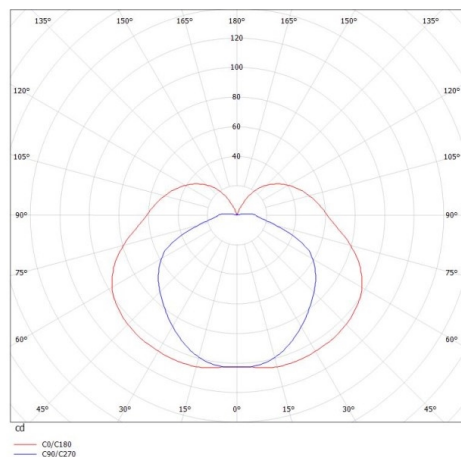

## FYNN

472-260055ag

FYNN C W LUMINAIRE EN SAILLIE POUR MUR en aluminium, anthracite, RAL 7016, émission direct, avec driver, gradation: non dimmable, IP54

## ILLUSTRATION

## DONNÉES TECHNIQUES

Puissance système [W]	10
Source lumineuse	LED
Flux lumineux [lm]	642
Température de couleur [K]	3000K
IRC	>90
Driver	avec driver
Gradation	non dimmable
Emission de lumière	direct
Tension [V]	220-240V 50/60Hz
Matériel	aluminium
Longueur [mm]	100
Largeur [mm]	120
Hauteur [mm]	100
Indice de protection (IP)	IP54
Classe de protection	classe de protection I
Poids net [kg]	0,94
Couleur luminaire	anthracite
RAL	7016
N° EAN	9008905804472
Durée de vie [h]	L80 B10 20 000
Cl. d'efficacité énergétique	F

## COURBE PHOTOMÉTRIQUE

Les valeurs indiquées sont des valeurs assignées. La puissance et le flux lumineux sous soumis à une tolérance d'environ 10 %. Tolérance de la température de couleur : +/- 150 K. Sauf indication contraire, les valeurs s'appliquent à une température ambiante de 25 °C.