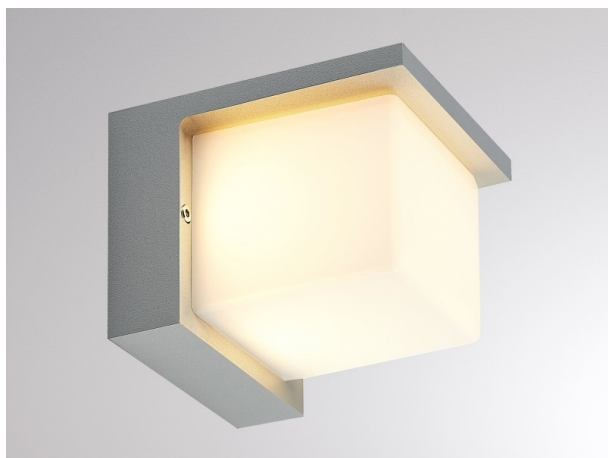

FYNN

472-260055s

FYNN C W WANDAUFBAULEUCHTE aus Aluminium, silber, ähnlich RAL 9006, Lichtaustritt direkt, mit Betriebsgerät, Dimmbarkeit: nicht dimmbar, IP54,

SKIZZE

TECHNISCHE DETAILS

Systemleistung [W]	10
Leuchtmittel	LED
Lichtstrom [lm]	642
Lichtfarbe [K]	3000K
CRI	>90
Betriebsgerät	mit Betriebsgerät
Dimmbarkeit	nicht dimmbar
Lichtaustritt	direkt
Spannung [V]	220-240V 50/60Hz
Material	Aluminium
Länge [mm]	100
Breite [mm]	120
Höhe [mm]	100
Schutzart [IP]	IP54
Schutzklasse	Schutzklasse I
Nettogewicht [kg]	0,94
Farbe Leuchte	silber
RAL	9006
EAN-Nummer	9008905845741
Lebensdauer [h]	L80 B10 20 000
Energieeffizienzkl.	F