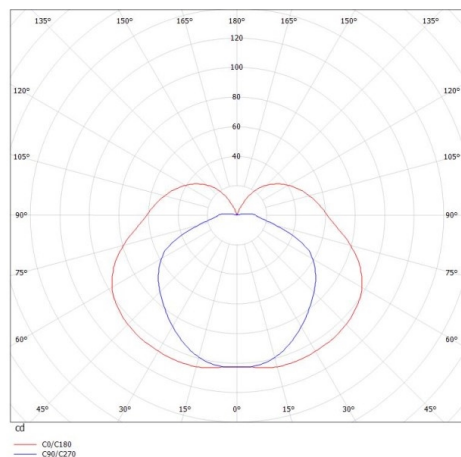

FYNN

472-260055s

FYNN C W WANDAUFBAULEUCHTE aus Aluminium, silber, ähnlich RAL 9006, Lichtaustritt direkt, mit Betriebsgerät, Dimmbarkeit: nicht dimmbar, IP54,

SKIZZE

TECHNISCHE DETAILS

Systemleistung [W]	10
Leuchtmittel	LED
Lichtstrom [lm]	642
Lichtfarbe [K]	3000K
CRI	>90
Betriebsgerät	mit Betriebsgerät
Dimmbarkeit	nicht dimmbar
Lichtaustritt	direkt
Spannung [V]	220-240V 50/60Hz
Material	Aluminium
Länge [mm]	100
Breite [mm]	120
Höhe [mm]	100
Schutzart [IP]	IP54
Schutzklasse	Schutzklasse I
Nettogewicht [kg]	0,94
Farbe Leuchte	silber
RAL	9006
EAN-Nummer	9008905845741
Lebensdauer [h]	L80 B10 20 000
Energieeffizienzkl.	F

LICHTVERTEILUNGSKURVE

Die Werte sind Bemessungswerte. Leistung und Lichtstrom unterliegen initial einer Toleranz von +/- 10%. Toleranz der Farbtemperatur: +/- 150 K. Die Werte gelten wenn nicht anders angegeben für eine Umgebungstemperatur von 25°C.