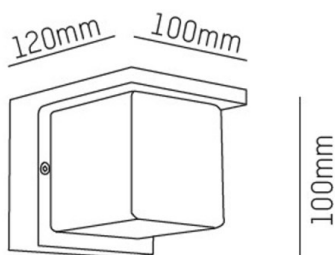

FYNN

472-260055s

FYNN C W WANDAUFBAULEUCHTE aus Aluminium, silber, ähnlich RAL 9006, Lichtaustritt direkt, mit Betriebsgerät, Dimmbarkeit: nicht dimmbar, IP54,

SKIZZE

TECHNISCHE DETAILS

Systemleistung [W]	10
Leuchtmittel	LED
Lichtstrom [lm]	642
Lichtfarbe [K]	3000K
CRI	>90
Betriebsgerät	mit Betriebsgerät
Dimmbarkeit	nicht dimmbar
Lichtaustritt	direkt
Spannung [V]	220-240V 50/60Hz
Material	Aluminium
Länge [mm]	100
Breite [mm]	120
Höhe [mm]	100
Schutzart [IP]	IP54
Schutzklasse	Schutzklasse I
Nettogewicht [kg]	0,94
Farbe Leuchte	silber
RAL	9006
EAN-Nummer	9008905845741
Lebensdauer [h]	L80 B10 20 000
Energieeffizienzkl.	F