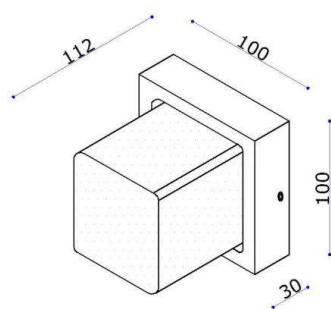

FYNN

472-260056ag

FYNN 0 SD WAND-DECKEN AUFBAULEUCHTE aus Aluminium, anthrazit, ähnlich RAL 7016, Lichtaustritt direkt, mit Betriebsgerät, IP54,

SKIZZE

TECHNISCHE DETAILS

Systemleistung [W]	10
Leuchtmittel	LED
Lichtstrom [lm]	790
Lichtfarbe [K]	3000K
CRI	>90
Betriebsgerät	mit Betriebsgerät
Lichtaustritt	direkt
Spannung [V]	220-240V 50/60Hz
Material	Aluminium
Länge [mm]	100
Breite [mm]	100
Höhe [mm]	112
Schutzart [IP]	IP54
Schutzklasse	Schutzklasse I
Nettogewicht [kg]	0,63
Farbe Leuchte	anthrazit
RAL	7016
EAN-Nummer	9008905862397
Lebensdauer [h]	L80 B10 20 000
Energieeffizienzkl.	F

LICHTVERTEILUNGSKURVE

Die Werte sind Bemessungswerte. Leistung und Lichtstrom unterliegen initial einer Toleranz von +/- 10%. Toleranz der Farbtemperatur: +/- 150 K. Die Werte gelten wenn nicht anders angegeben für eine Umgebungstemperatur von 25°C.