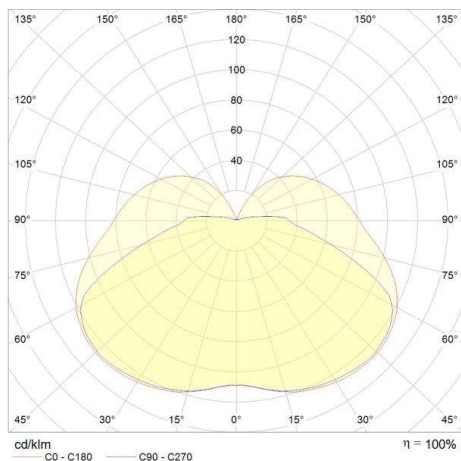

FYNN

472-260056ag

FYNN 0 SD WAND-DECKEN AUFBAULEUCHTE aus Aluminium, anthrazit, ähnlich RAL 7016, Lichtaustritt direkt, mit Betriebsgerät, IP54,

SKIZZE

TECHNISCHE DETAILS

Systemleistung [W]	10
Leuchtmittel	LED
Lichtstrom [lm]	790
Lichtfarbe [K]	3000K
CRI	>90
Betriebsgerät	mit Betriebsgerät
Lichtaustritt	direkt
Spannung [V]	220-240V 50/60Hz
Material	Aluminium
Länge [mm]	100
Breite [mm]	100
Höhe [mm]	112
Schutzart [IP]	IP54
Schutzklasse	Schutzklasse I
Nettogewicht [kg]	0,63
Farbe Leuchte	anthrazit
RAL	7016
EAN-Nummer	9008905862397
Lebensdauer [h]	L80 B10 20 000
Energieeffizienzkl.	F

LICHTVERTEILUNGSKURVE

Die Werte sind Bemessungswerte. Leistung und Lichtstrom unterliegen initial einer Toleranz von +/- 10%. Toleranz der Farbtemperatur: +/- 150 K. Die Werte gelten wenn nicht anders angegeben für eine Umgebungstemperatur von 25°C.