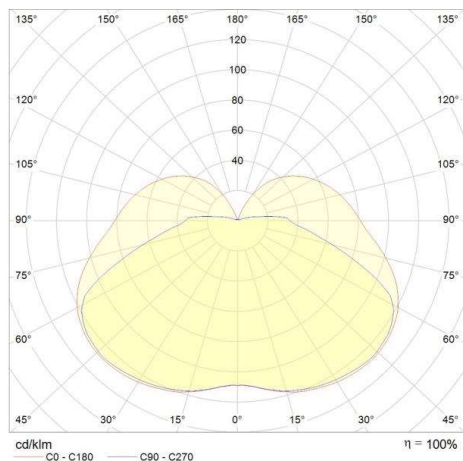

FYNN

472-260056s

FYNN 0 SD WAND-DECKEN AUFBAULEUCHTE aus Aluminium, silber matt, ähnlich RAL 9006, Lichtaustritt direkt, mit Betriebsgerät, Dimmbarkeit: nicht dimmbar, IP54,

SKIZZE

TECHNISCHE DETAILS

Systemleistung [W]	10
Leuchtmittel	LED
Lichtstrom [lm]	790
Lichtfarbe [K]	3000K
CRI	>90
Betriebsgerät	mit Betriebsgerät
Dimmbarkeit	nicht dimmbar
Lichtaustritt	direkt
Spannung [V]	220-240V 50/60Hz
Material	Aluminium
Länge [mm]	100
Breite [mm]	100
Höhe [mm]	112
Schutzart [IP]	IP54
Schutzklasse	Schutzklasse I
Nettogewicht [kg]	0,66
Farbe Leuchte	silber matt
RAL	9006
EAN-Nummer	9010506021462
Lebensdauer [h]	L80 B10 20 000
Energieeffizienzkl.	F

LICHTVERTEILUNGSKURVE

Die Werte sind Bemessungswerte. Leistung und Lichtstrom unterliegen initial einer Toleranz von +/- 10%. Toleranz der Farbtemperatur: +/- 150 K. Die Werte gelten wenn nicht anders angegeben für eine Umgebungstemperatur von 25°C.