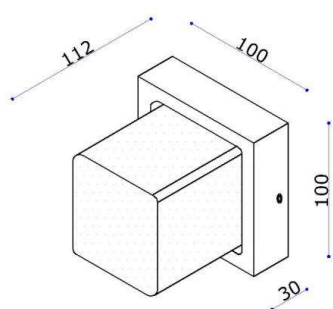

FYNN

472-260056s

FYNN 0 SD WAND-DECKEN AUFBAULEUCHTE aus Aluminium, silber matt, ähnlich RAL 9006, Lichtaustritt direkt, mit Betriebsgerät, Dimmbarkeit: nicht dimmbar, IP54,

SKIZZE

TECHNISCHE DETAILS

Systemleistung [W]	10
Leuchtmittel	LED
Lichtstrom [lm]	790
Lichtfarbe [K]	3000K
CRI	>90
Betriebsgerät	mit Betriebsgerät
Dimmbarkeit	nicht dimmbar
Lichtaustritt	direkt
Spannung [V]	220-240V 50/60Hz
Material	Aluminium
Länge [mm]	100
Breite [mm]	100
Höhe [mm]	112
Schutzart [IP]	IP54
Schutzklasse	Schutzklasse I
Nettogewicht [kg]	0,66
Farbe Leuchte	silber matt
RAL	9006
EAN-Nummer	9010506021462
Lebensdauer [h]	L80 B10 20 000
Energieeffizienzkl.	F

LICHTVERTEILUNGSKURVE

Die Werte sind Bemessungswerte. Leistung und Lichtstrom unterliegen initial einer Toleranz von +/- 10%. Toleranz der Farbtemperatur: +/- 150 K. Die Werte gelten wenn nicht anders angegeben für eine Umgebungstemperatur von 25°C.