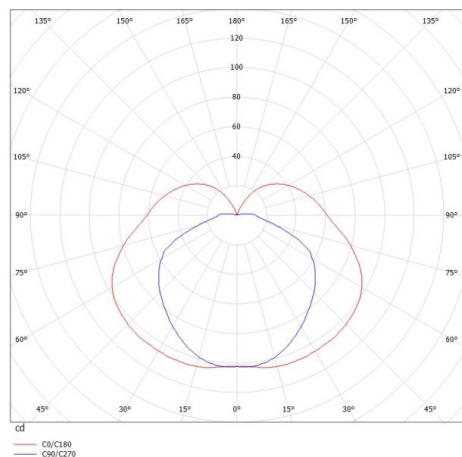

FYNN

472-260057ag

FYNN CP F POLLERLEUCHE aus Aluminium, anthrazit, ähnlich RAL 7016, Lichtaustritt direkt, mit Betriebsgerät, Dimmbarkeit: nicht dimmbar, IP54,

SKIZZE

TECHNISCHE DETAILS

Systemleistung [W]	10
Leuchtmittel	AC LED
Lichtstrom [lm]	642
Lichtfarbe [K]	3000K
CRI	>90
Betriebsgerät	mit Betriebsgerät
Dimmbarkeit	nicht dimmbar
Lichtaustritt	direkt
Spannung [V]	220-240V 50/60Hz
Material	Aluminium
Länge [mm]	100
Breite [mm]	100
Höhe [mm]	900
Schutzart [IP]	IP54
Schutzklasse	Schutzklasse I
Nettogewicht [kg]	4,13
Farbe Leuchte	anthrazit
RAL	7016
EAN-Nummer	9008905804489
Lebensdauer [h]	L80 B10 20 000
Energieeffizienzkl.	F

LICHTVERTEILUNGSKURVE

Die Werte sind Bemessungswerte. Leistung und Lichtstrom unterliegen initial einer Toleranz von +/- 10%. Toleranz der Farbtemperatur: +/- 150 K. Die Werte gelten wenn nicht anders angegeben für eine Umgebungstemperatur von 25°C.