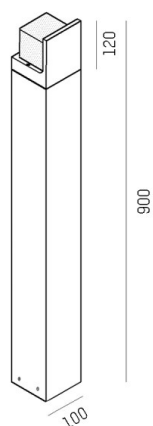

FYNN

472-260057ag

FYNN CP F POLLERLEUCHE aus Aluminium, anthrazit, ähnlich RAL 7016, Lichtaustritt direkt, mit Betriebsgerät, Dimmbarkeit: nicht dimmbar, IP54,

SKIZZE

TECHNISCHE DETAILS

Systemleistung [W]	10
Leuchtmittel	AC LED
Lichtstrom [lm]	642
Lichtfarbe [K]	3000K
CRI	>90
Betriebsgerät	mit Betriebsgerät
Dimmbarkeit	nicht dimmbar
Lichtaustritt	direkt
Spannung [V]	220-240V 50/60Hz
Material	Aluminium
Länge [mm]	100
Breite [mm]	100
Höhe [mm]	900
Schutzart [IP]	IP54
Schutzklasse	Schutzklasse I
Nettogewicht [kg]	4,13
Farbe Leuchte	anthrazit
RAL	7016
EAN-Nummer	9008905804489
Lebensdauer [h]	L80 B10 20 000
Energieeffizienzkl.	F

LICHTVERTEILUNGSKURVE

Die Werte sind Bemessungswerte. Leistung und Lichtstrom unterliegen initial einer Toleranz von +/- 10%. Toleranz der Farbtemperatur: +/- 150 K. Die Werte gelten wenn nicht anders angegeben für eine Umgebungstemperatur von 25°C.