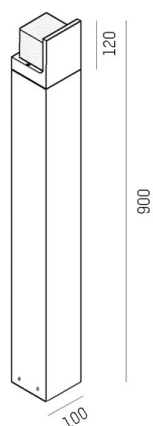

FYNN

472-260057ag

FYNN CP F BORNE LUMINEUSE en aluminium, anthracite, RAL 7016, émission direct, avec driver, gradation: non dimmable, IP54

ILLUSTRATION

DONNÉES TECHNIQUES

Puissance système [W]	9,5
Source lumineuse	AC LED
Flux lumineux [lm]	642
Température de couleur [K]	3000K
IRC	>90
Driver	avec driver
Gradation	non dimmable
Emission de lumière	direct
Tension [V]	220-240V 50/60Hz
Matériel	aluminium
Longueur [mm]	100
Largeur [mm]	100
Hauteur [mm]	900
Indice de protection [IP]	IP54
Classe de protection	classe de protection I
Poids net [kg]	4,13
Couleur luminaire	anthracite
RAL	7016
N° EAN	9008905804489
Durée de vie [h]	L80 B10 20 000
Cl. d'efficacité énergétique	F

COURBE PHOTOMÉTRIQUE

Les valeurs indiquées sont des valeurs assignées. La puissance et le flux lumineux sous soumis à une tolérance d'environ 10 %. Tolérance de la température de couleur : +/- 150 K. Sauf indication contraire, les valeurs s'appliquent à une température ambiante de 25 °C.