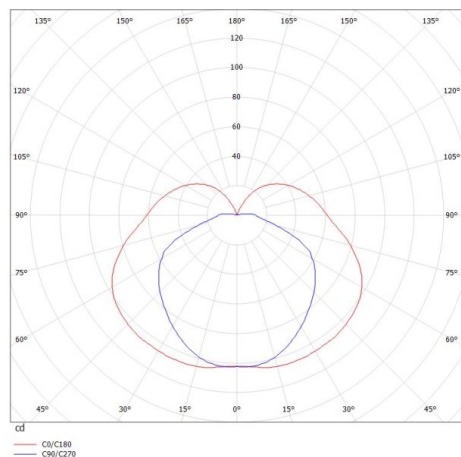

FYNN

472-260057ag

FYNN CP F BORNE LUMINEUSE en aluminium, anthracite, RAL 7016, émission direct, avec driver, gradation: non dimmable, IP54

ILLUSTRATION

DONNÉES TECHNIQUES

Puissance système [W]	9,5
Source lumineuse	AC LED
Flux lumineux [lm]	642
Température de couleur [K]	3000K
IRC	>90
Driver	avec driver
Gradation	non dimmable
Emission de lumière	direct
Tension [V]	220-240V 50/60Hz
Matériel	aluminium
Longueur [mm]	100
Largeur [mm]	100
Hauteur [mm]	900
Indice de protection [IP]	IP54
Classe de protection	classe de protection I
Poids net [kg]	4,13
Couleur luminaire	anthracite
RAL	7016
N° EAN	9008905804489
Durée de vie [h]	L80 B10 20 000
Cl. d'efficacité énergétique	F

COURBE PHOTOMÉTRIQUE

Les valeurs indiquées sont des valeurs assignées. La puissance et le flux lumineux sous soumis à une tolérance d'environ 10 %. Tolérance de la température de couleur : +/- 150 K. Sauf indication contraire, les valeurs s'appliquent à une température ambiante de 25 °C.