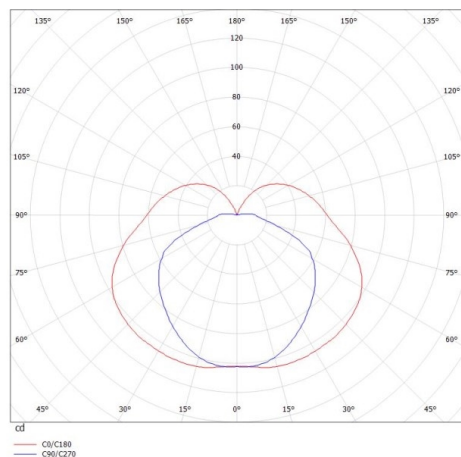

**FYNN**

**472-260057s**

FYNN CP F POLLERLEUCHE aus Aluminium, silber, ähnlich RAL 9006, Lichtaustritt direkt, mit Betriebsgerät, Dimmbarkeit: nicht dimmbar, IP54,

**SKIZZE**

**TECHNISCHE DETAILS**

Systemleistung [W]	10
Leuchtmittel	LED
Lichtstrom [lm]	642
Lichtfarbe [K]	3000K
CRI	>90
Betriebsgerät	mit Betriebsgerät
Dimmbarkeit	nicht dimmbar
Lichtaustritt	direkt
Spannung [V]	220-240V 50/60Hz
Material	Aluminium
Länge [mm]	100
Breite [mm]	100
Höhe [mm]	900
Schutzart [IP]	IP54
Schutzklasse	Schutzklasse I
Nettogewicht [kg]	4,10
Farbe Leuchte	silber
RAL	9006
EAN-Nummer	9010506020052
Lebensdauer [h]	L80 B10 20 000
Energieeffizienzkl.	F

**LICHTVERTEILUNGSKURVE**

Die Werte sind Bemessungswerte. Leistung und Lichtstrom unterliegen initial einer Toleranz von +/- 10%. Toleranz der Farbtemperatur: +/- 150 K. Die Werte gelten wenn nicht anders angegeben für eine Umgebungstemperatur von 25°C.