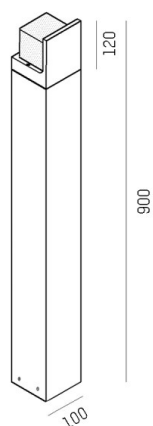

**FYNN**

**472-260057s**

FYNN CP F POLLERLEUCHE aus Aluminium, silber, ähnlich RAL 9006, Lichtaustritt direkt, mit Betriebsgerät, Dimmbarkeit: nicht dimmbar, IP54,

**SKIZZE**

**TECHNISCHE DETAILS**

Systemleistung [W]	10
Leuchtmittel	LED
Lichtstrom [lm]	642
Lichtfarbe [K]	3000K
CRI	>90
Betriebsgerät	mit Betriebsgerät
Dimmbarkeit	nicht dimmbar
Lichtaustritt	direkt
Spannung [V]	220-240V 50/60Hz
Material	Aluminium
Länge [mm]	100
Breite [mm]	100
Höhe [mm]	900
Schutzart [IP]	IP54
Schutzklasse	Schutzklasse I
Nettogewicht [kg]	4,10
Farbe Leuchte	silber
RAL	9006
EAN-Nummer	9010506020052
Lebensdauer [h]	L80 B10 20 000
Energieeffizienzkl.	F

**LICHTVERTEILUNGSKURVE**

Die Werte sind Bemessungswerte. Leistung und Lichtstrom unterliegen initial einer Toleranz von +/- 10%. Toleranz der Farbtemperatur: +/- 150 K. Die Werte gelten wenn nicht anders angegeben für eine Umgebungstemperatur von 25°C.