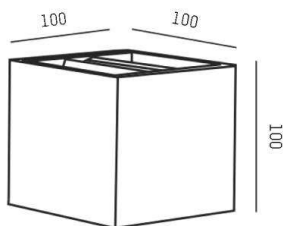

NEXT

472-291008ag

NEXT W WANDAUFBAULEUCHE aus Aluminium, anthrazit, ähnlich RAL 7016, Lichtaustritt direkt/- indirekt, mit Betriebsgerät, Dimmbarkeit: nicht dimmbar, IP54,

SKIZZE

TECHNISCHE DETAILS

Systemleistung [W]	7
Leuchtmittel	LED
Lichtstrom [lm]	210
Lichtfarbe [K]	3000K
CRI	>90
Betriebsgerät	mit Betriebsgerät
Dimmbarkeit	nicht dimmbar
Lichtaustritt	direkt/- indirekt
Spannung [V]	220-240V 50/60Hz
Material	Aluminium
Länge [mm]	100
Breite [mm]	100
Höhe [mm]	100
Ausladung [mm]	100
Schutzart [IP]	IP54
Schutzklasse	Schutzklasse I
Nettogewicht [kg]	0,96
Farbe Leuchte	anthrazit
RAL	7016
EAN-Nummer	9008905803727
Lebensdauer [h]	L80 B10 20 000
Energieeffizienzkl.	D