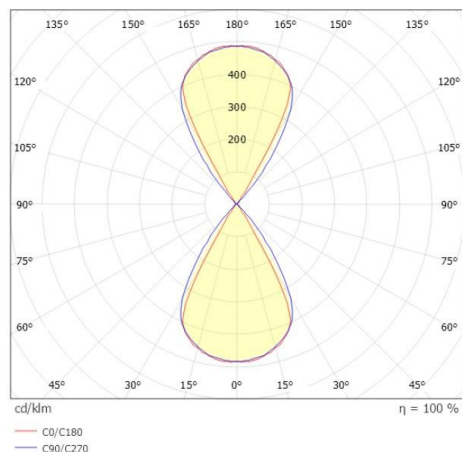

**NEXT**

**472-291008ag**

NEXT W WANDAUFBAULEUCHE aus Aluminium, anthrazit, ähnlich RAL 7016, Lichtaustritt direkt/- indirekt, mit Betriebsgerät, Dimmbarkeit: nicht dimmbar, IP54,

**SKIZZE**

**TECHNISCHE DETAILS**

Systemleistung [W]	7,5
Leuchtmittel	LED
Lichtstrom [lm]	355
Lichtfarbe [K]	3000K
CRI	>90
Betriebsgerät	mit Betriebsgerät
Dimmbarkeit	nicht dimmbar
Lichtaustritt	direkt/- indirekt
Spannung [V]	220-240V 50/60Hz
Material	Aluminium
Länge [mm]	100
Breite [mm]	100
Höhe [mm]	100
Ausladung [mm]	100
Schutzart [IP]	IP54
Schutzklasse	Schutzklasse I
Nettogewicht [kg]	0,96
Farbe Leuchte	anthrazit
RAL	7016
EAN-Nummer	9008905803727
Lebensdauer [h]	L80 B10 20 000
Energieeffizienzkl.	D

**LICHTVERTEILUNGSKURVE**

Die Werte sind Bemessungswerte. Leistung und Lichtstrom unterliegen initial einer Toleranz von +/- 10%. Toleranz der Farbtemperatur: +/- 150 K. Die Werte gelten wenn nicht anders angegeben für eine Umgebungstemperatur von 25°C.