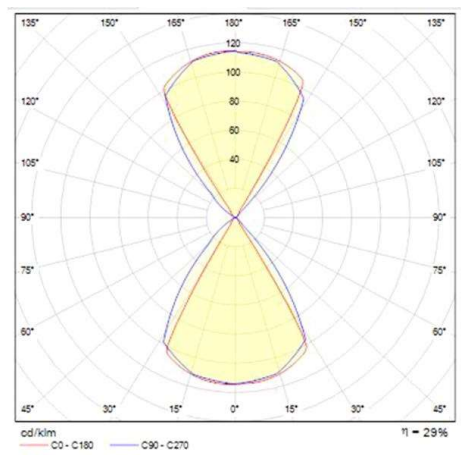

NEXT

472-291008ag

NEXT W WANDAUFBAULEUCHE aus Aluminium, anthrazit, ähnlich RAL 7016, Lichtaustritt direkt/- indirekt, mit Betriebsgerät, Dimmbarkeit: nicht dimmbar, IP54,

SKIZZE

TECHNISCHE DETAILS

Systemleistung [W]	7
Leuchtmittel	LED
Lichtstrom [lm]	210
Lichtfarbe [K]	3000K
CRI	>90
Betriebsgerät	mit Betriebsgerät
Dimmbarkeit	nicht dimmbar
Lichtaustritt	direkt/- indirekt
Spannung [V]	220-240V 50/60Hz
Material	Aluminium
Länge [mm]	100
Breite [mm]	100
Höhe [mm]	100
Ausladung [mm]	100
Schutzart [IP]	IP54
Schutzklasse	Schutzklasse I
Nettogewicht [kg]	0,96
Farbe Leuchte	anthrazit
RAL	7016
EAN-Nummer	9008905803727
Lebensdauer [h]	L80 B10 20 000
Energieeffizienzkl.	D

LICHTVERTEILUNGSKURVE

Die Werte sind Bemessungswerte. Leistung und Lichtstrom unterliegen initial einer Toleranz von +/- 10%. Toleranz der Farbtemperatur: +/- 150 K. Die Werte gelten wenn nicht anders angegeben für eine Umgebungstemperatur von 25°C.