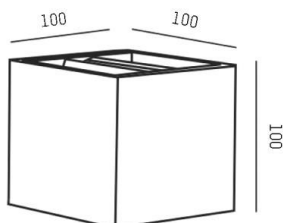

**NEXT**

**472-291008ag**

NEXT W WANDAUFBAULEUCHE aus Aluminium, anthrazit, ähnlich RAL 7016, Lichtaustritt direkt/- indirekt, mit Betriebsgerät, Dimmbarkeit: nicht dimmbar, IP54,

**SKIZZE**

**TECHNISCHE DETAILS**

Systemleistung [W]	7,5
Leuchtmittel	LED
Lichtstrom [lm]	355
Lichtfarbe [K]	3000K
CRI	>90
Betriebsgerät	mit Betriebsgerät
Dimmbarkeit	nicht dimmbar
Lichtaustritt	direkt/- indirekt
Spannung [V]	220-240V 50/60Hz
Material	Aluminium
Länge [mm]	100
Breite [mm]	100
Höhe [mm]	100
Ausladung [mm]	100
Schutzart [IP]	IP54
Schutzklasse	Schutzklasse I
Nettogewicht [kg]	0,96
Farbe Leuchte	anthrazit
RAL	7016
EAN-Nummer	9008905803727
Lebensdauer [h]	L80 B10 20 000
Energieeffizienzkl.	D