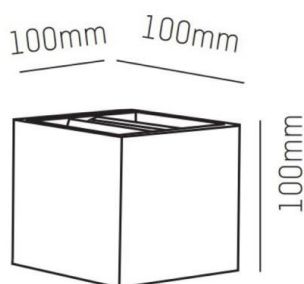

NEXT

472-291008bgng1

NEXT W WANDAUFBAULEUCHTE aus Aluminium, schwarz gold, ähnlich RAL 9005/1036, Lichtaustritt direkt/- indirekt, mit Betriebsgerät, Dimmbarkeit: nicht dimmbar, IP54,

SKIZZE

TECHNISCHE DETAILS

Systemleistung [W]	7,5
Leuchtmittel	LED
Lichtstrom [lm]	455
Lichtfarbe [K]	3000K
CRI	>90
Betriebsgerät	mit Betriebsgerät
Dimmbarkeit	nicht dimmbar
Lichtaustritt	direkt/- indirekt
Spannung [V]	220-240V 50/60Hz
Material	Aluminium
Länge [mm]	100
Breite [mm]	100
Höhe [mm]	100
Ausladung [mm]	100
Schutzart [IP]	IP54
Schutzklasse	Schutzklasse I
Nettogewicht [kg]	0,80
Farbe Leuchte	schwarz gold
RAL	9005/1036
EAN-Nummer	9008905845734
Lebensdauer [h]	L80 B10 20 000
Energieeffizienzkl.	D