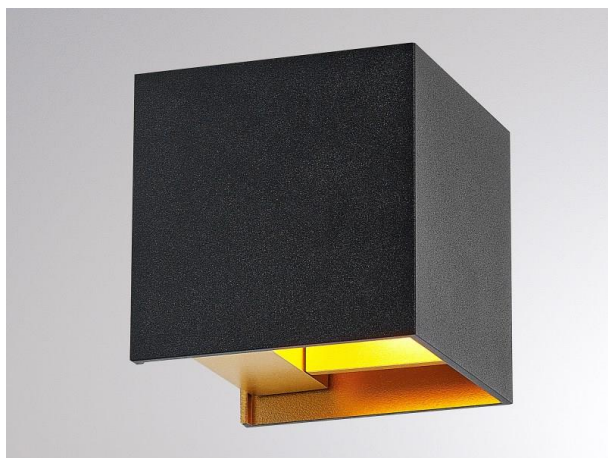

NEXT

472-291008bgng1

NEXT W WANDAUFBAULEUCHTE aus Aluminium, schwarz gold, ähnlich RAL 9005/1036, Lichtaustritt direkt/- indirekt, mit Betriebsgerät, Dimmbarkeit: nicht dimmbar, IP54,

SKIZZE

TECHNISCHE DETAILS

Systemleistung [W]	7,5
Leuchtmittel	LED
Lichtstrom [lm]	455
Lichtfarbe [K]	3000K
CRI	>90
Betriebsgerät	mit Betriebsgerät
Dimmbarkeit	nicht dimmbar
Lichtaustritt	direkt/- indirekt
Spannung [V]	220-240V 50/60Hz
Material	Aluminium
Länge [mm]	100
Breite [mm]	100
Höhe [mm]	100
Ausladung [mm]	100
Schutzart [IP]	IP54
Schutzklasse	Schutzklasse I
Nettogewicht [kg]	0,80
Farbe Leuchte	schwarz gold
RAL	9005/1036
EAN-Nummer	9008905845734
Lebensdauer [h]	L80 B10 20 000
Energieeffizienzkl.	D