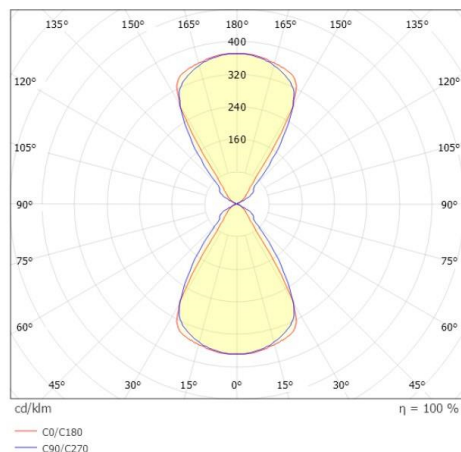

NEXT

472-291008bgng1

NEXT W WANDAUFBAULEUCHTE aus Aluminium, schwarz gold, ähnlich RAL 9005/1036, Lichtaustritt direkt/- indirekt, mit Betriebsgerät, Dimmbarkeit: nicht dimmbar, IP54,

SKIZZE

TECHNISCHE DETAILS

Systemleistung [W]	7,5
Leuchtmittel	LED
Lichtstrom [lm]	455
Lichtfarbe [K]	3000K
CRI	>90
Betriebsgerät	mit Betriebsgerät
Dimmbarkeit	nicht dimmbar
Lichtaustritt	direkt/- indirekt
Spannung [V]	220-240V 50/60Hz
Material	Aluminium
Länge [mm]	100
Breite [mm]	100
Höhe [mm]	100
Ausladung [mm]	100
Schutzart [IP]	IP54
Schutzklasse	Schutzklasse I
Nettogewicht [kg]	0,80
Farbe Leuchte	schwarz gold
RAL	9005/1036
EAN-Nummer	9008905845734
Lebensdauer [h]	L80 B10 20 000
Energieeffizienzkl.	D

LICHTVERTEILUNGSKURVE

Die Werte sind Bemessungswerte. Leistung und Lichtstrom unterliegen initial einer Toleranz von +/- 10%. Toleranz der Farbtemperatur: +/- 150 K. Die Werte gelten wenn nicht anders angegeben für eine Umgebungstemperatur von 25°C.