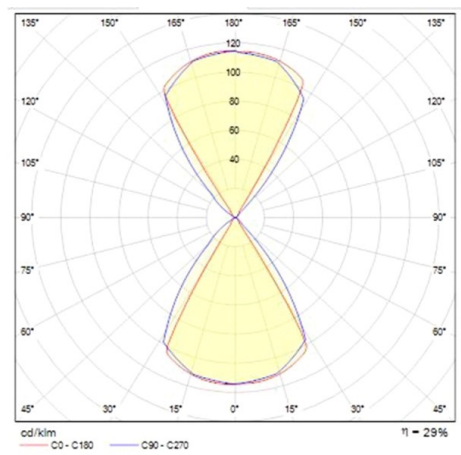

NEXT

472-291008bgng1

NEXT W LAMPADA A PARETE in alluminio, nero oro opaco, simile a RAL 9005/1036, emissione luminosa diretta / indiretta, con alimentatore, dimmerabilità: non dimmerabile, IP54

DISEGNO

DETTAGLI TECNICI

Potenza sistema [W]	7
tipo di lampadina	LED
flusso luminoso [lm]	210
temperatura colore [K]	3000K
CRI	>90
Alimentatore	con alimentatore
Dimmerabilità	non dimmerabile
area di emissione luce	diretta / indiretta
classe di tensione [V]	220-240V 50/60Hz
Materiale	alluminio
lunghezza [mm]	100
larghezza [mm]	100
altezza [mm]	100
gola [mm]	100
classe di protezione [IP]	IP54
classe di protezione	classe di protezione I
peso netto [kg]	0,80
Colore lampada	nero oro opaco
RAL	9005/1036
cod.EAN	9008905845734
durata di vita [h]	L80 B10 20 000
cl. efficienza energ.	D

CURVA DISTRIBUZIONE LUCE

I valori indicati sono nominali. Tolleranza della potenza e del flusso luminoso +/- 10%. Tolleranza della temperatura colore: +/- 150 K. I valori sono riferiti ad una temperatura ambiente di 25°C, salvo diversa indicazione.