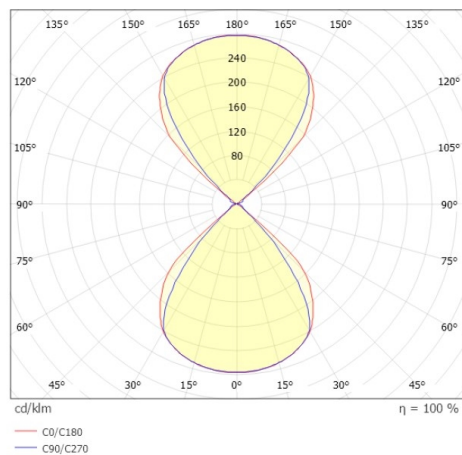

NEXT

472-291008s

NEXT W WANDAUFBAULEUCHE aus Aluminium, silber, ähnlich RAL 9006, Lichtaustritt direkt/- indirekt, mit Betriebsgerät, Dimmbarkeit: nicht dimmbar, IP54,

SKIZZE

TECHNISCHE DETAILS

Systemleistung [W]	7,5
Leuchtmittel	LED
Lichtstrom [lm]	610
Lichtfarbe [K]	3000K
CRI	>90
Betriebsgerät	mit Betriebsgerät
Dimmbarkeit	nicht dimmbar
Lichtaustritt	direkt/- indirekt
Spannung [V]	220-240V 50/60Hz
Material	Aluminium
Länge [mm]	100
Breite [mm]	100
Höhe [mm]	100
Ausladung [mm]	100
Schutzart [IP]	IP54
Schutzklasse	Schutzklasse I
Nettogewicht [kg]	0,97
Farbe Leuchte	silber
RAL	9006
EAN-Nummer	9008905898174
Lebensdauer [h]	L80 B10 20 000
Energieeffizienzkl.	D

LICHTVERTEILUNGSKURVE

Die Werte sind Bemessungswerte. Leistung und Lichtstrom unterliegen initial einer Toleranz von +/- 10%. Toleranz der Farbtemperatur: +/- 150 K. Die Werte gelten wenn nicht anders angegeben für eine Umgebungstemperatur von 25°C.