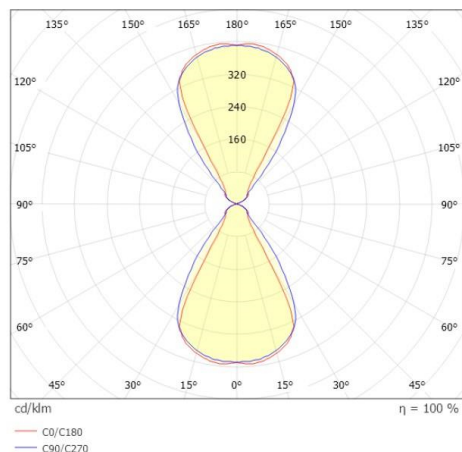

NEXT

472-291008w

NEXT W WANDAUFBAULEUCHE aus Aluminium, weiß, ähnlich RAL 9003, Lichtaustritt direkt/- indirekt, mit Betriebsgerät, Dimmbarkeit: nicht dimmbar, IP54,

SKIZZE

TECHNISCHE DETAILS

Systemleistung [W]	7,5
Leuchtmittel	LED
Lichtstrom [lm]	460
Lichtfarbe [K]	3000K
CRI	>90
Betriebsgerät	mit Betriebsgerät
Dimmbarkeit	nicht dimmbar
Lichtaustritt	direkt/- indirekt
Spannung [V]	220-240V 50/60Hz
Material	Aluminium
Länge [mm]	100
Breite [mm]	100
Höhe [mm]	100
Ausladung [mm]	100
Schutzart [IP]	IP54
Schutzklasse	Schutzklasse I
Nettogewicht [kg]	0,96
Farbe Leuchte	weiß
RAL	9003
EAN-Nummer	9008905804496
Lebensdauer [h]	L80 B10 20 000
Energieeffizienzkl.	D

LICHTVERTEILUNGSKURVE

Die Werte sind Bemessungswerte. Leistung und Lichtstrom unterliegen initial einer Toleranz von +/- 10%. Toleranz der Farbtemperatur: +/- 150 K. Die Werte gelten wenn nicht anders angegeben für eine Umgebungstemperatur von 25°C.