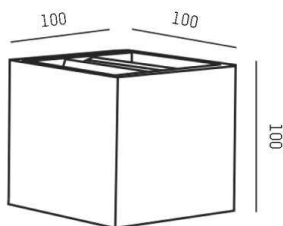

**NEXT**

**472-291008w**

NEXT W WANDAUFBAULEUCHE aus Aluminium, weiß matt, ähnlich RAL 9003, Lichtaustritt direkt/- indirekt, mit Betriebsgerät, Dimmbarkeit: nicht dimmbar, IP54,

**SKIZZE**

**TECHNISCHE DETAILS**

Systemleistung [W]	7
Leuchtmittel	LED
Lichtstrom [lm]	210
Lichtfarbe [K]	3000K
CRI	>90
Betriebsgerät	mit Betriebsgerät
Dimmbarkeit	nicht dimmbar
Lichtaustritt	direkt/- indirekt
Spannung [V]	220-240V 50/60Hz
Material	Aluminium
Länge [mm]	100
Breite [mm]	100
Höhe [mm]	100
Ausladung [mm]	100
Schutzart [IP]	IP54
Schutzklasse	Schutzklasse I
Nettogewicht [kg]	0,96
Farbe Leuchte	weiß matt
RAL	9003
EAN-Nummer	9008905804496
Lebensdauer [h]	L80 B10 20 000
Energieeffizienzkl.	D