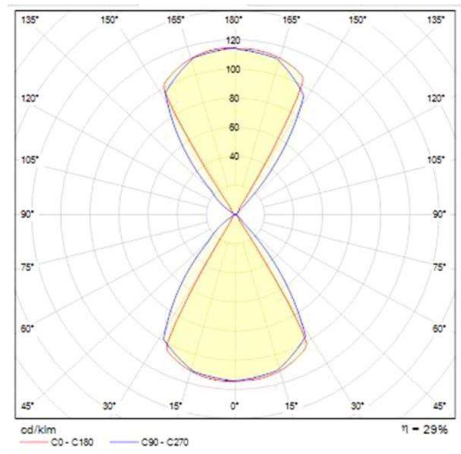

**NEXT**

**472-291008w**

NEXT W WANDAUFBAULEUCHE aus Aluminium, weiß matt, ähnlich RAL 9003, Lichtaustritt direkt/- indirekt, mit Betriebsgerät, Dimmbarkeit: nicht dimmbar, IP54,

**SKIZZE**

**TECHNISCHE DETAILS**

Systemleistung [W]	7
Leuchtmittel	LED
Lichtstrom [lm]	210
Lichtfarbe [K]	3000K
CRI	>90
Betriebsgerät	mit Betriebsgerät
Dimmbarkeit	nicht dimmbar
Lichtaustritt	direkt/- indirekt
Spannung [V]	220-240V 50/60Hz
Material	Aluminium
Länge [mm]	100
Breite [mm]	100
Höhe [mm]	100
Ausladung [mm]	100
Schutzart [IP]	IP54
Schutzklasse	Schutzklasse I
Nettogewicht [kg]	0,96
Farbe Leuchte	weiß matt
RAL	9003
EAN-Nummer	9008905804496
Lebensdauer [h]	L80 B10 20 000
Energieeffizienzkl.	D

**LICHTVERTEILUNGSKURVE**

Die Werte sind Bemessungswerte. Leistung und Lichtstrom unterliegen initial einer Toleranz von +/- 10%. Toleranz der Farbtemperatur: +/- 150 K. Die Werte gelten wenn nicht anders angegeben für eine Umgebungstemperatur von 25°C.