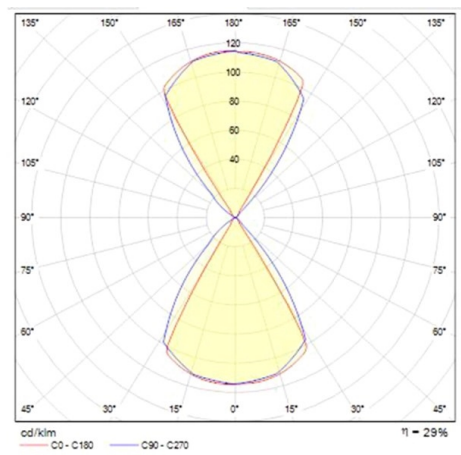

**NEXT**

**472-291008w**

NEXT W LAMPADA A PARETE in alluminio, bianco, simile a RAL 9003, emissione luminosa diretta / indiretta, con alimentatore, dimmerabilità: non dimmerabile, IP54

**DISEGNO**

**DETTAGLI TECNICI**

Potenza sistema [W]	7
tipo di lampadina	LED
flusso luminoso [lm]	210
temperatura colore [K]	3000K
CRI	>90
Alimentatore	con alimentatore
Dimmerabilità	non dimmerabile
area di emissione luce	diretta / indiretta
classe di tensione [V]	220-240V 50/60Hz
Materiale	alluminio
lunghezza [mm]	100
larghezza [mm]	100
altezza [mm]	100
gola [mm]	100
classe di protezione [IP]	IP54
classe di protezione I	classe di protezione I
peso netto [kg]	0,96
Colore lampada	bianco
RAL	9003
cod.EAN	9008905804496
durata di vita [h]	L80 B10 20 000
cl. efficienza energ.	D

**CURVA DISTRIBUZIONE LUCE**

I valori indicati sono nominali. Tolleranza della potenza e del flusso luminoso +/- 10%. Tolleranza della temperatura colore: +/- 150 K. I valori sono riferiti ad una temperatura ambiente di 25°C, salvo diversa indicazione.