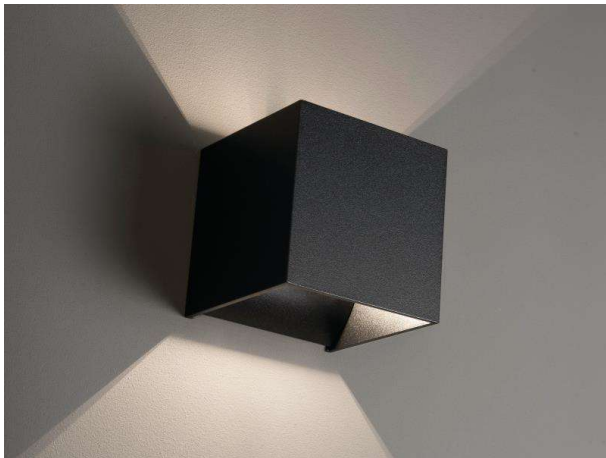

TAKE

472-291009b

TAKE W WANDAUFBAULEUCHE aus Aluminium, schwarz matt, ähnlich RAL 9005, Lichtaustritt direkt/- indirekt, Dimmbarkeit nicht dimmbar, IP20

SKIZZE

LICHTVERTEILUNGSKURVE

TECHNISCHE DETAILS

Leuchtmittel	QT-14 ECO 33W
Anz. Fassungen	1x
Fassung	G9
Dimmbarkeit	nicht dimmbar
Lichtaustritt	direkt/- indirekt
Spannung [V]	220-240V 50/60Hz
Material	Aluminium
Länge [mm]	100
Breite [mm]	100
Höhe [mm]	100
Ausladung [mm]	100
Schutzart [IP]	IP20
Schutzklasse	Schutzklasse I
Nettogewicht [kg]	0,51
Farbe Leuchte	schwarz matt
RAL	9005
EAN-Nummer	9008905898143
Lebensdauer [h]	25 000