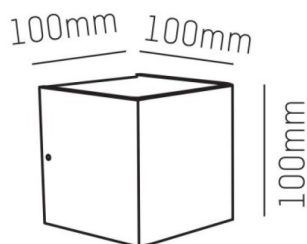

TAKE

472-291009b

TAKE W WANDAUFBAULEUCHE aus Aluminium, schwarz matt, ähnlich RAL 9005, Lichtaustritt direkt/- indirekt, Dimmbarkeit: nicht dimmbar, IP20,

SKIZZE

TECHNISCHE DETAILS

Leuchtmittel	QT-14 ECO 33W
Anz. Fassungen	1x
Fassung	G9
Dimmbarkeit	nicht dimmbar
Lichtaustritt	direkt/- indirekt
Spannung [V]	220-240V 50/60Hz
Material	Aluminium
Länge [mm]	100
Breite [mm]	100
Höhe [mm]	100
Ausladung [mm]	100
Schutzart [IP]	IP20
Schutzklasse	Schutzklasse I
Nettogewicht [kg]	0,51
Farbe Leuchte	schwarz matt
RAL	9005
EAN-Nummer	9008905898143

LICHTVERTEILUNGSKURVE

Die Werte sind Bemessungswerte. Leistung und Lichtstrom unterliegen initial einer Toleranz von +/- 10%. Toleranz der Farbtemperatur: +/- 150 K. Die Werte gelten wenn nicht anders angegeben für eine Umgebungstemperatur von 25°C.