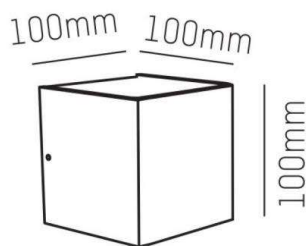

TAKE

472-291009b

TAKE W WANDAUFBAULEUCHE aus Aluminium, schwarz matt, ähnlich RAL 9005, Lichtaustritt direkt/- indirekt, Dimmbarkeit nicht dimmbar, IP20

SKIZZE

LICHTVERTEILUNGSKURVE

TECHNISCHE DETAILS

Leuchtmittel	QT-14 ECO 33W
Anz. Fassungen	1x
Fassung	G9
Dimmbarkeit	nicht dimmbar
Lichtaustritt	direkt/- indirekt
Spannung [V]	220-240V 50/60Hz
Material	Aluminium
Länge [mm]	100
Breite [mm]	100
Höhe [mm]	100
Ausladung [mm]	100
Schutzart [IP]	IP20
Schutzklasse	Schutzklasse I
Nettogewicht [kg]	0,51
Farbe Leuchte	schwarz matt
RAL	9005
EAN-Nummer	9008905898143
Lebensdauer [h]	25 000

Die Werte sind Bemessungswerte. Leistung und Lichtstrom unterliegen initial einer Toleranz von +/- 10%.
Toleranz der Farbtemperatur: +/- 150 K. Die Werte gelten wenn nicht anders angegeben für eine Umgebungstemperatur von 25°C.