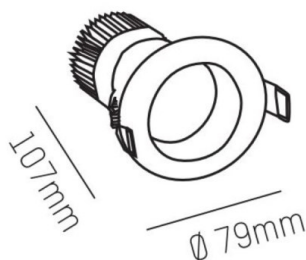

LOOK

472-291010wr

LOOK ROUND R EINBAUSTRALER aus Aluminium, weiß matt, ähnlich RAL 9003, Ausstrahlwinkel 20°, Lichtaustritt direkt, ohne Betriebsgerät, max. 350mA, Dimmbarkeit: siehe Betriebsgerät, IP20,

SKIZZE

TECHNISCHE DETAILS

Leuchtmittel	LED 7W
Lichtstrom [lm]	535
Strom Sek. [mA]	350
Lichtfarbe [K]	3000K
CRI	>90
Betriebsgerät	ohne Betriebsgerät
Dimmbarkeit	siehe Betriebsgerät
Lichtaustritt	direkt
Ausstrahlwinkel [°]	20°
Spannung [V]	20 VDC
Material	Aluminium
Höhe [mm]	100
Durchmesser [mm]	79
D-Ausschn. [mm]	73
Einbautiefe [mm]	130
Schutzart [IP]	IP20
Schutzklasse	Schutzklasse III
Nettogewicht [kg]	0,40
Farbe Leuchte	weiß matt
RAL	9003
EAN-Nummer	9008905803734
Lebensdauer [h]	L80 B10 20 000
Energieeffizienzkl.	E

LICHTVERTEILUNGSKURVE

Die Werte sind Bemessungswerte. Leistung und Lichtstrom unterliegen initial einer Toleranz von +/- 10%. Toleranz der Farbtemperatur: +/- 150 K. Die Werte gelten wenn nicht anders angegeben für eine Umgebungstemperatur von 25°C.